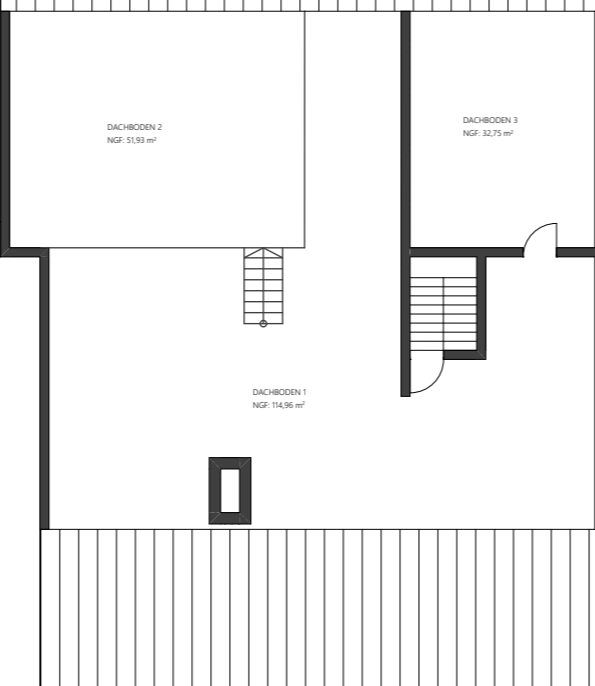

GEMARKUNG: SAARBURG
FLUR: 33
FLURSTÜCK: 70/6

61/2