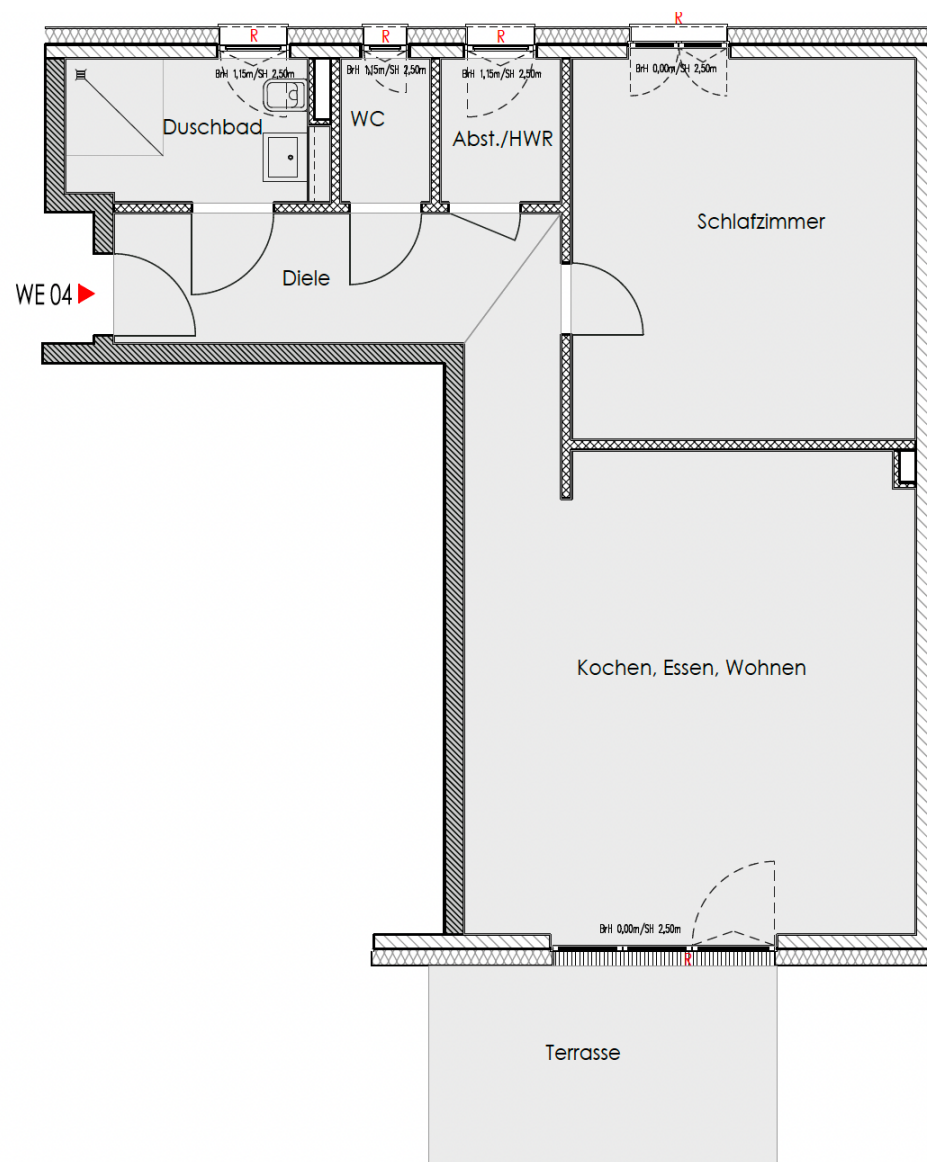

HAMBURGER ALLEE 51 - NAUEN OT BERGE

HAUS C - WOHNUNG 04 - ERDGESCHOSS

Kochen, Essen, Wohnen	33,89 qm
Schlafzimmer	20,68 qm
Duschbad	5,63 qm
WC	1,95 qm
Abst./HWR	2,66 qm
Diele	9,86 qm
Terrasse (Berr. zu 50%)	10,76 qm

Gesamtwohnfläche 80,05 qm

Bei allen Maßen handelt es sich um Angaben die Toleranzen aufweisen können. Eine genaue Grundlage für die Bestellung von Möbeln und/oder sonstigen Einrichtungen können diese Angaben deshalb nicht sein. Dafür ist vielmehr ein Aufmaß vor Ort unter Berücksichtigung der Fertigmaße incl. Wandbelägen, Sockel und dergleichen erforderlich. Die dargestellten Möbel, Einrichtungsgegenstände, Sanitärobjekte, Bodenbeläge sowie Fliesenverbände dienen ausschließlich der Visualisierung. Sie sind weder maßstäblich noch lassen sich aus ihr Rückschlüsse auf sonstige Installationen ziehen.