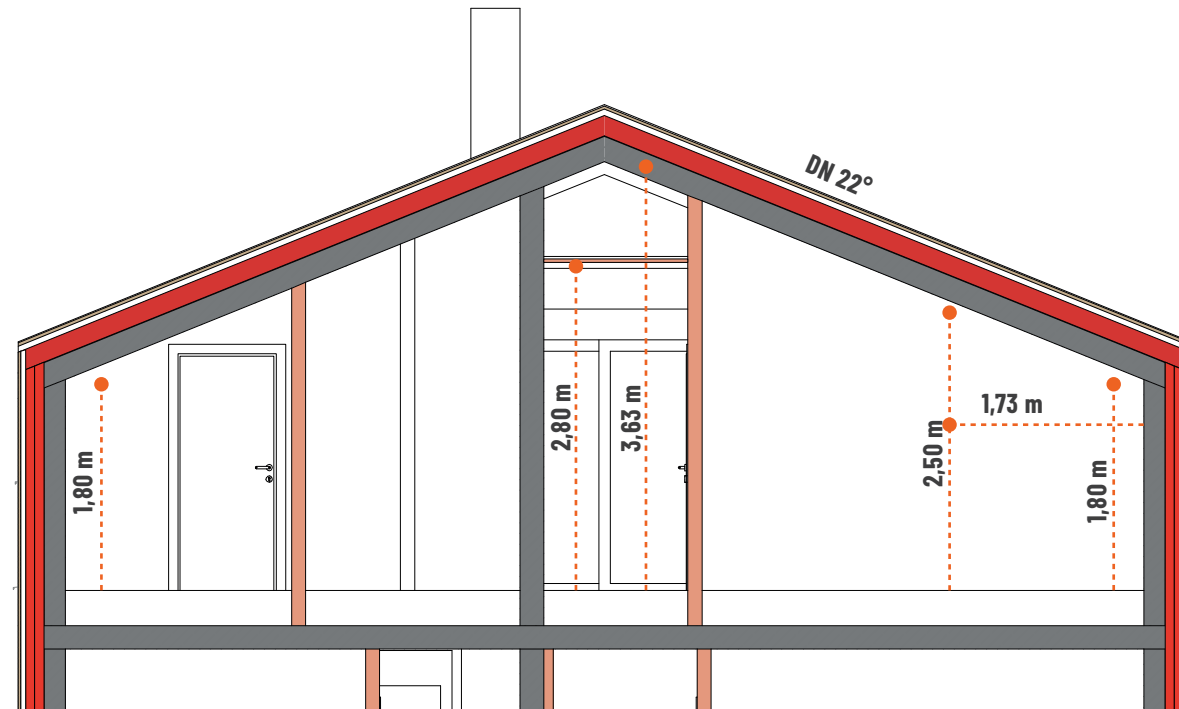

TOP W5 DACHGESCHOSS

Schnittplan

- Änderungen hinsichtlich Statik und Leitungsführungen sind jederzeit durch den Bauträger möglich.
- Bei der eingezeichneten Möblierung handelt es sich nur um einen Vorschlag.
- Die Möblierung ist im Verkaufspreis nicht enthalten.
- Die Sanitärelemente sind nur als Einrichtungsvorschlag zu betrachten.
- Die Flächenmaße sind Circa-Angaben.