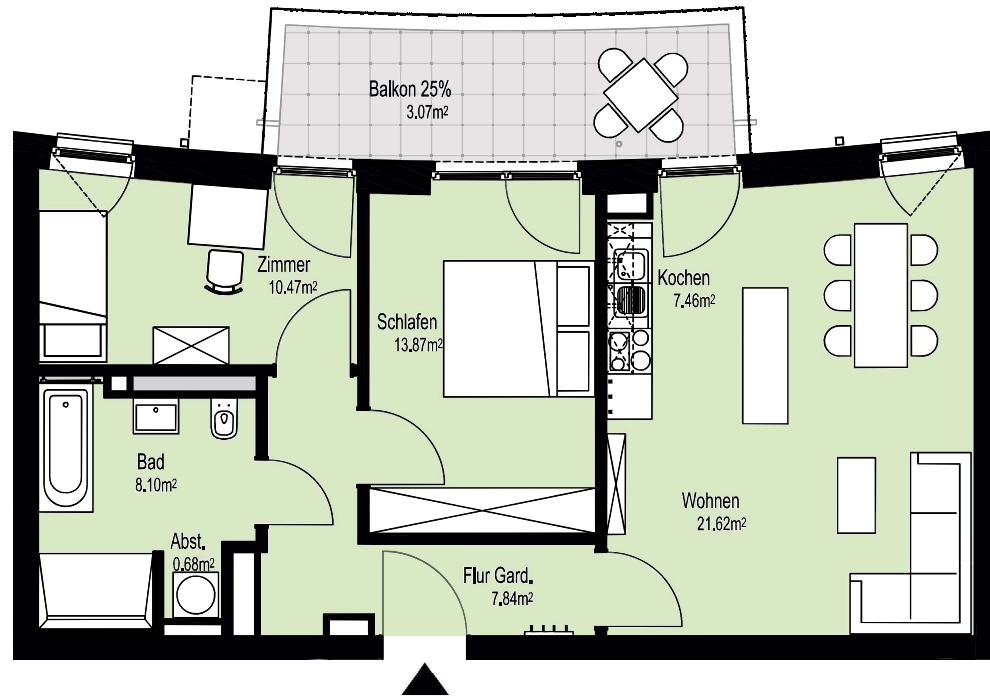

Am grünen Bogen

Rundum Zuhause

Rosalind-Franklin-Allee 38 (Haus-2)
1.OG - Mitte 1556/0017 (3-Zimmer)

Flächenaufstellung:

Flur Gard.	7,84 m ²
Abst.	0,68 m ²
Wohnen	21,62 m ²
Zimmer	10,47 m ²
Schlafen	13,87 m ²
Bad	8,10 m ²
Kochen	7,46 m ²
Balkon 25% angerechnet	3,07 m ²
Gesamt	73,11 m²

Rosalind-Franklin-Allee

Alle Maße und Angaben sind freibleibend und unverbindlich. Änderungen in der Planung, Ausführungsart und den vorgesehenen Baustoffen behält sich der Auftraggeber vor, soweit sie sich als zweckmäßig oder notwendig erweisen oder auf behördlichen Auflagen beruhen. Die Darstellung der Möblierung ist beispielhaft und nicht im Lieferumfang enthalten.