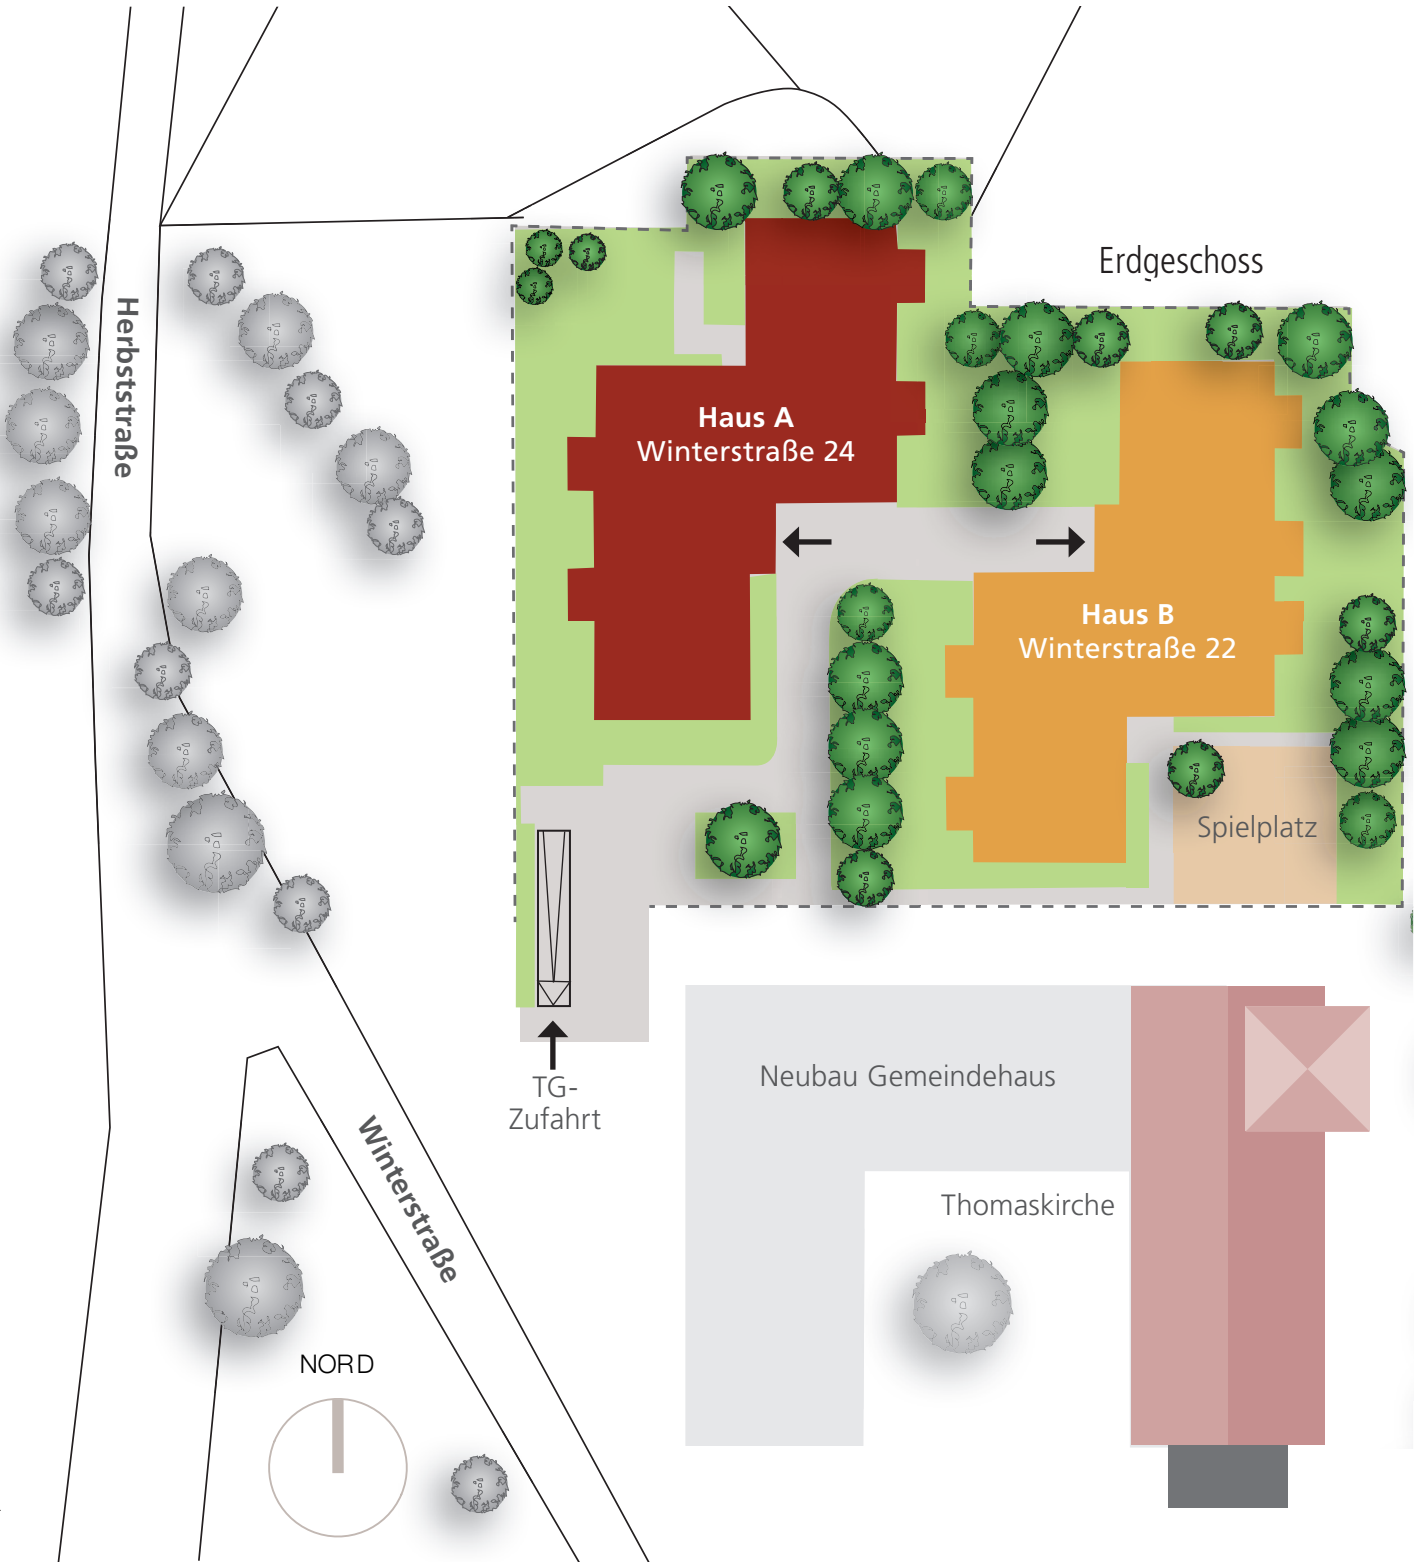

**MEIN DAHEIM
IN GROSSREUTH**
BEI SCHWEINAU
by ESW

4

Lageplan

Lageplan unverbindlich;
zur Maßentnahme nicht
geeignet!

ESW Bauträger GmbH

Geschäftsführer: Klaus Kräutner, Michael Soukup
Tel.: 0911 2008-370 | bautraeger@esw.de
www.alle-mal-heimkommen.de

Ein Projekt des
ESW

raum für perspektive