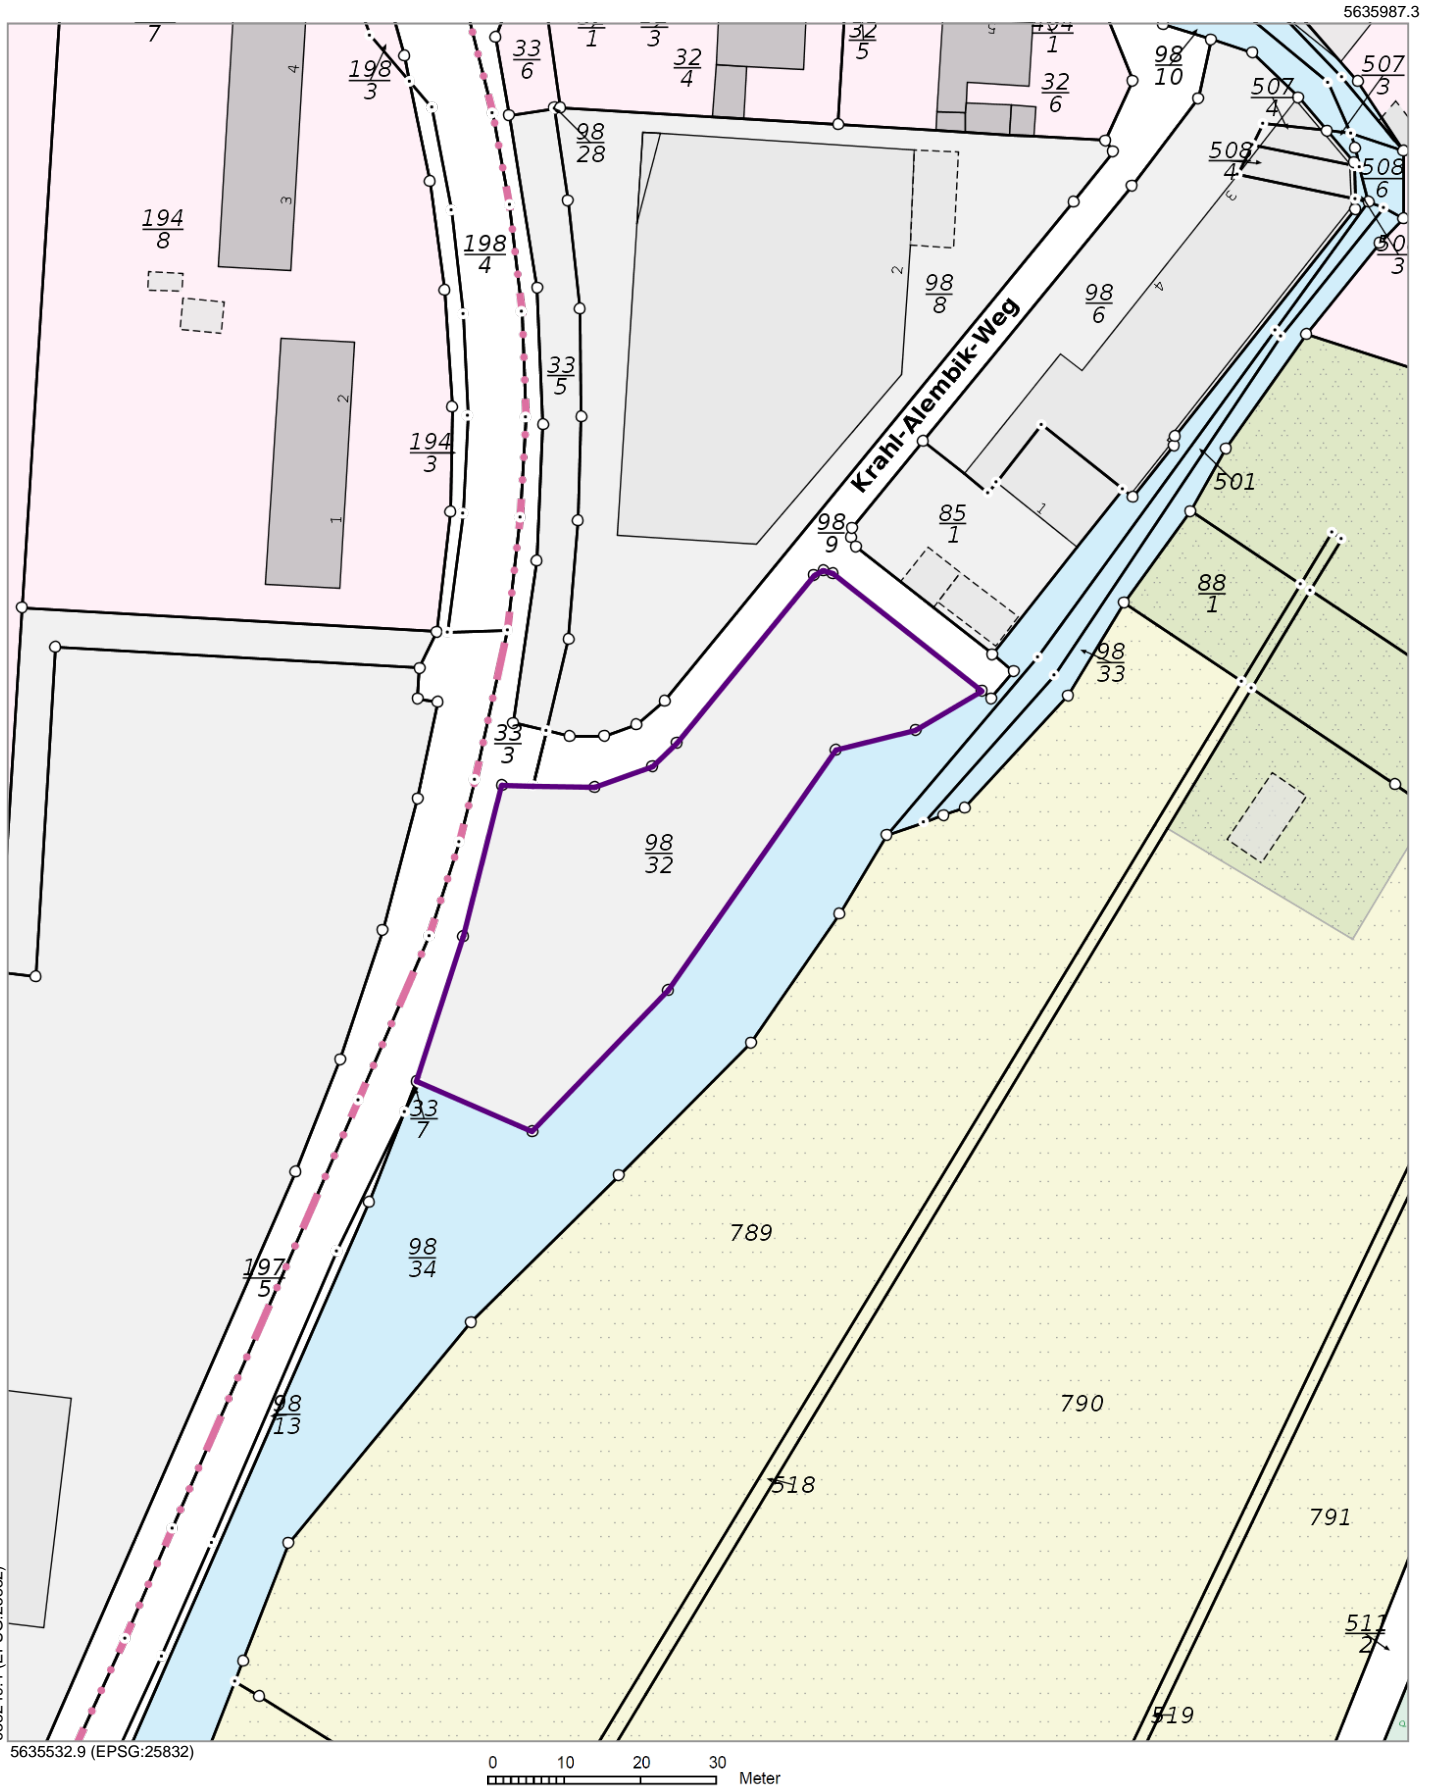

Flurstück: 98 / 32
Flur: 9
Gemarkung: Rudisleben

Gemeinde: Arnstadt
Kreis: Ilm-Kreis

Kostenfreier Auszug aus dem Liegenschaftskataster entsprechend Onlinezugangsgesetz (OZG)

Die Ausgabe kann Fortführungen enthalten, die noch nicht in das Grundbuch übernommen worden sind. Weiterhin ist zu beachten, dass die enthaltenen Informationen nicht tagaktuell sind. Die mit gestrichelter Begrenzungslinie dargestellten Gebäude wurden ohne Grenzbezug erfasst.