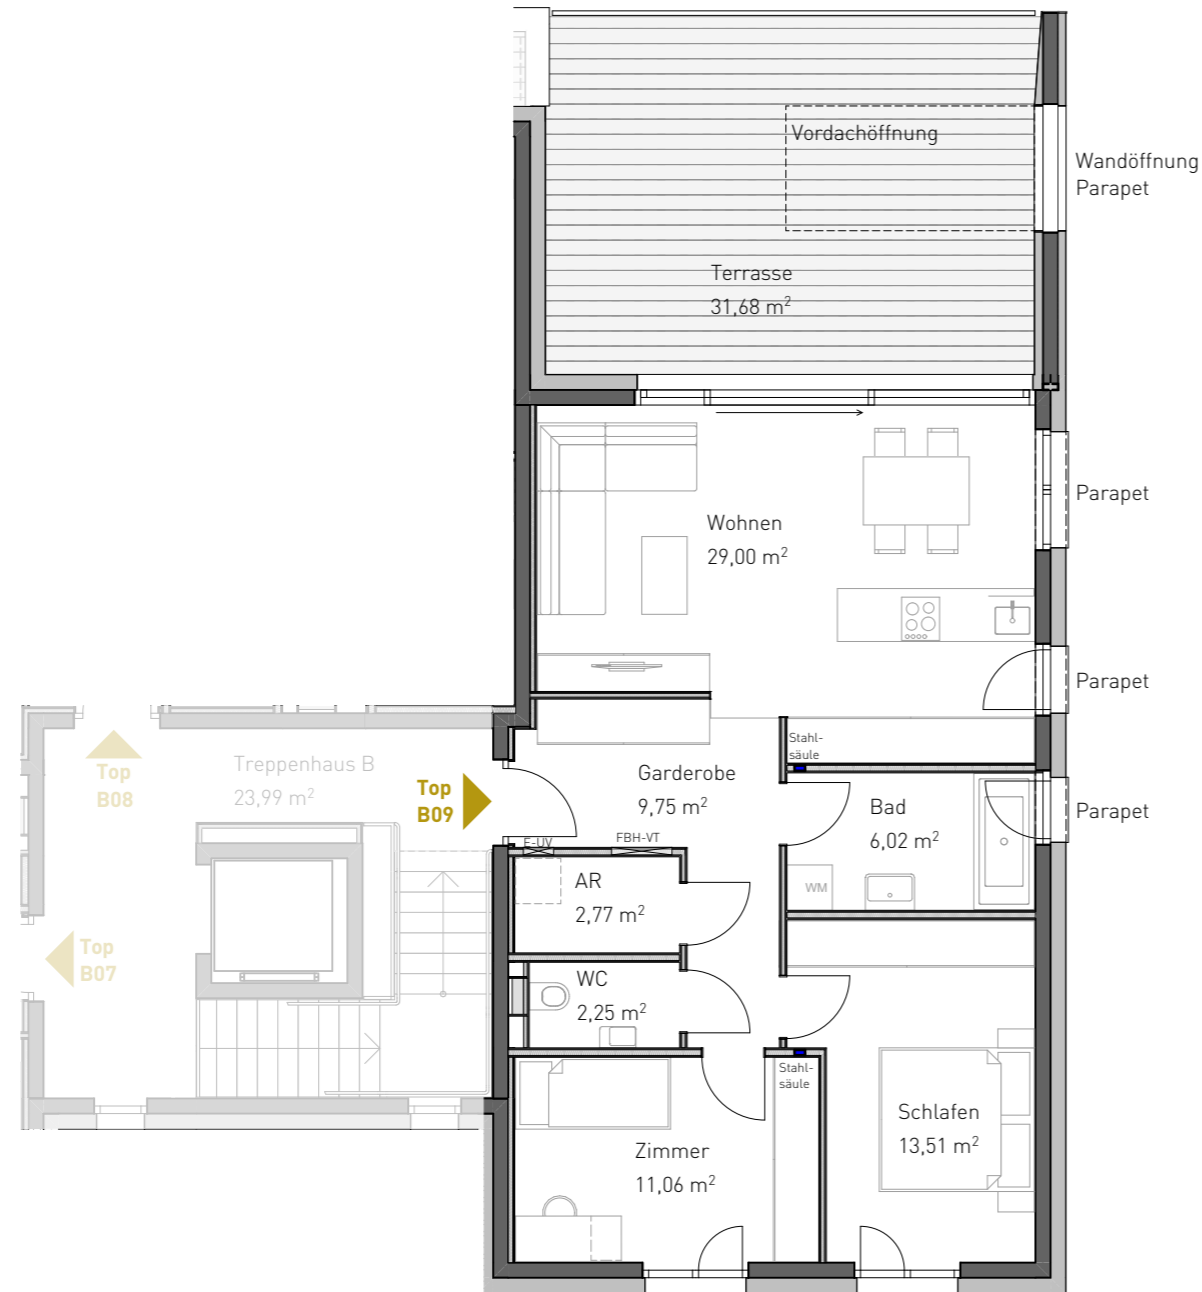

### FLORA VÖLS

#### Haus B

Top B 09

Dachgeschoß

#### B 09

Wohnen	29,00
Schlafen	13,51
Zimmer	11,06
Garderobe	9,75
AR	2,77
Bad	6,02
WC	2,25
<b>Wohnnutzfläche</b>	<b>74,36 m²</b>
Terrasse	31,68
KA B09	7,60

Alle Maße und Flächenangaben sind Rohbaumaße. Änderungen im Zuge der Detailplanung, sowie Abweichungen bzw. Maßtoleranzen bis zu ±3 % sind möglich. Die dargestellte Möblierung ist ein Einrichtungsvorschlag und nicht im Kaufpreis enthalten. Für die Einrichtung sind Naturmaße vor Ort zu nehmen. Produkt- und Preisabweichungen sowie Irrtum und Druckfehler vorbehalten. Stand Oktober 2022.