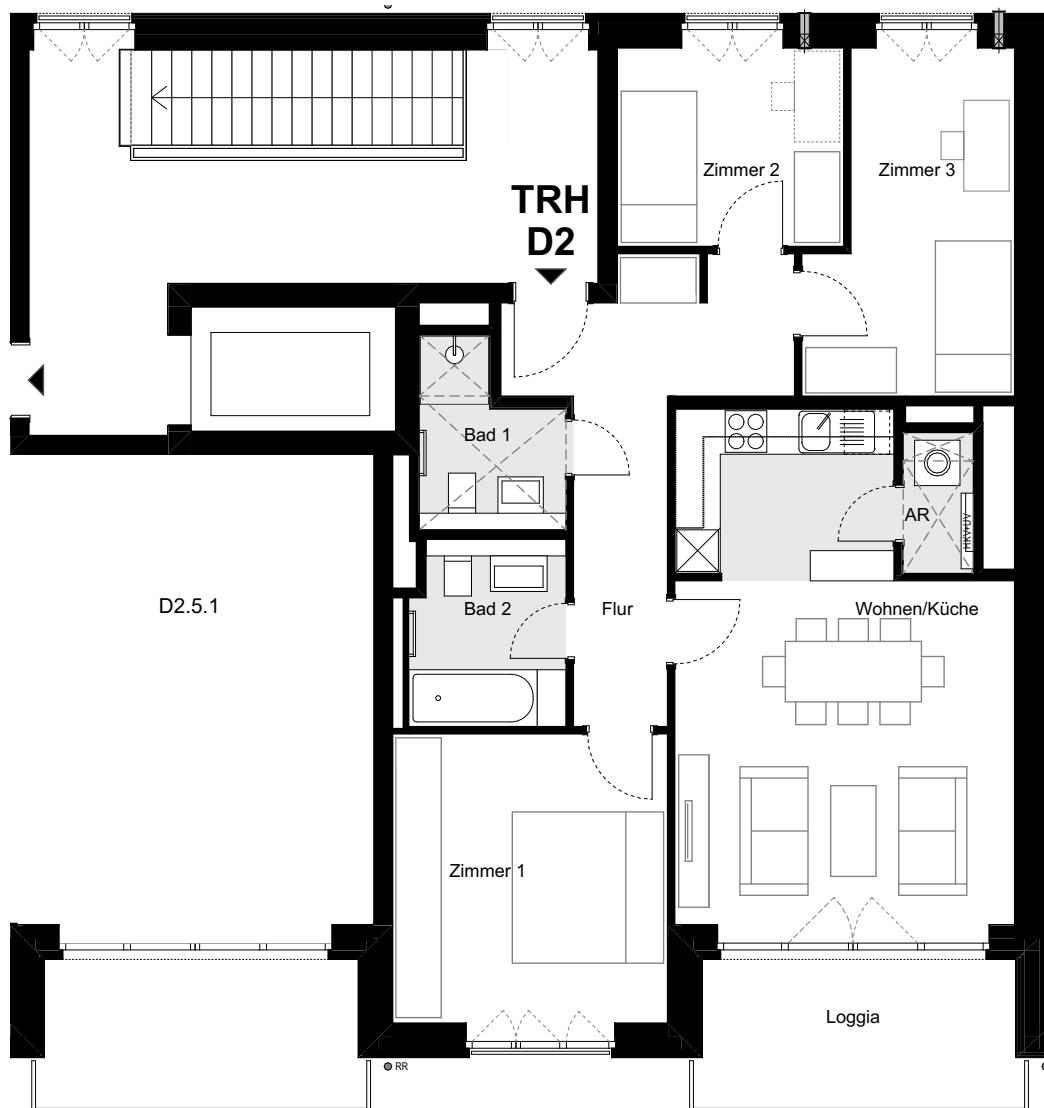

## WOHNUNG D2.5.2

5.OBERGESCHOSS | 3,5 ZIMMER | GESAMTFLÄCHE 88,1m<sup>2</sup>

0m 1m 3m 5m

Darstellungen der Möbel dienen der Illustration.  
Wasch- und Spülmaschinen sind nicht im Mietumfang enthalten