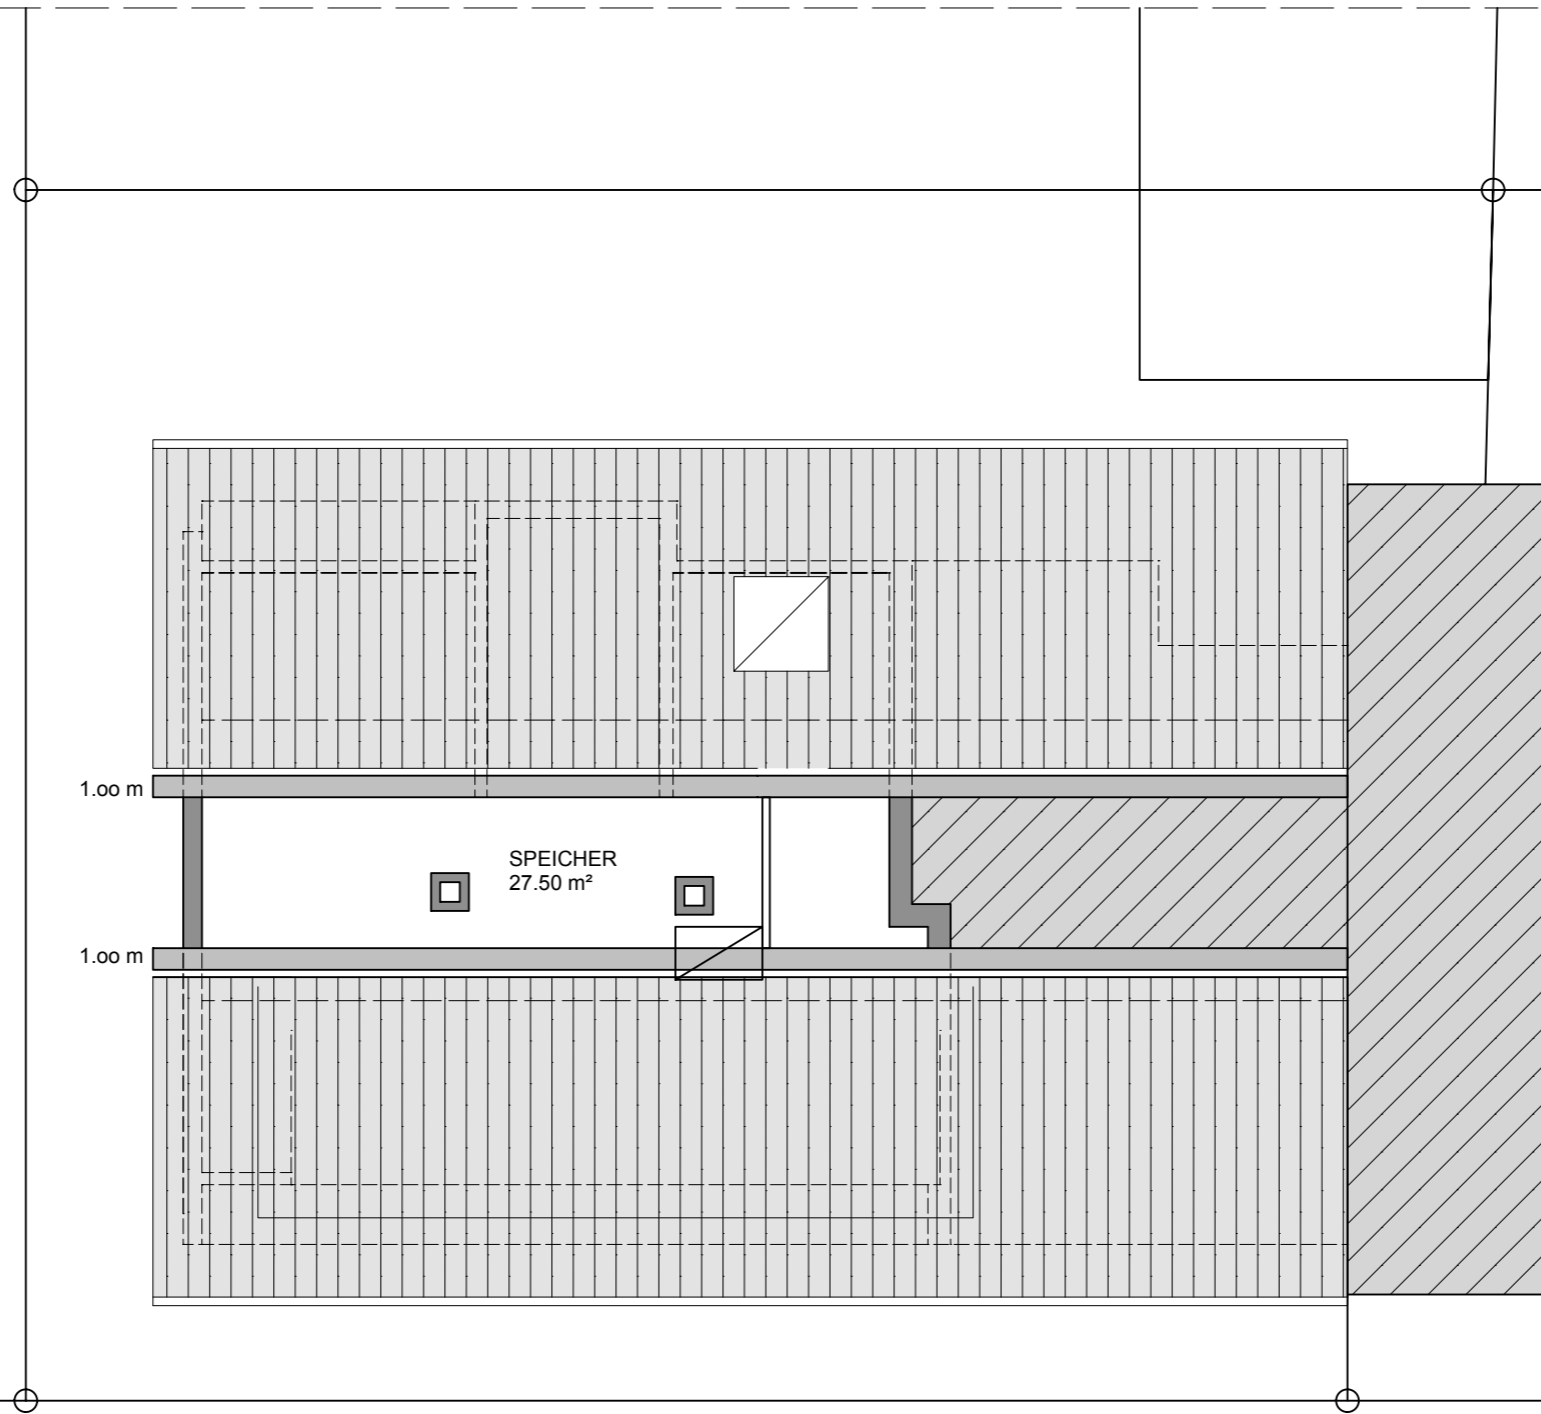

# BESTANDS- PLAN

MEHRFAMILIEN-WOHNHAUS  
GÖHRENSTRASSE 19  
76199 KARLSRUHE - RÜPPURR

MASSTAB 1 : 1 0 0

18. FEBRUAR 2022

SPEICHER