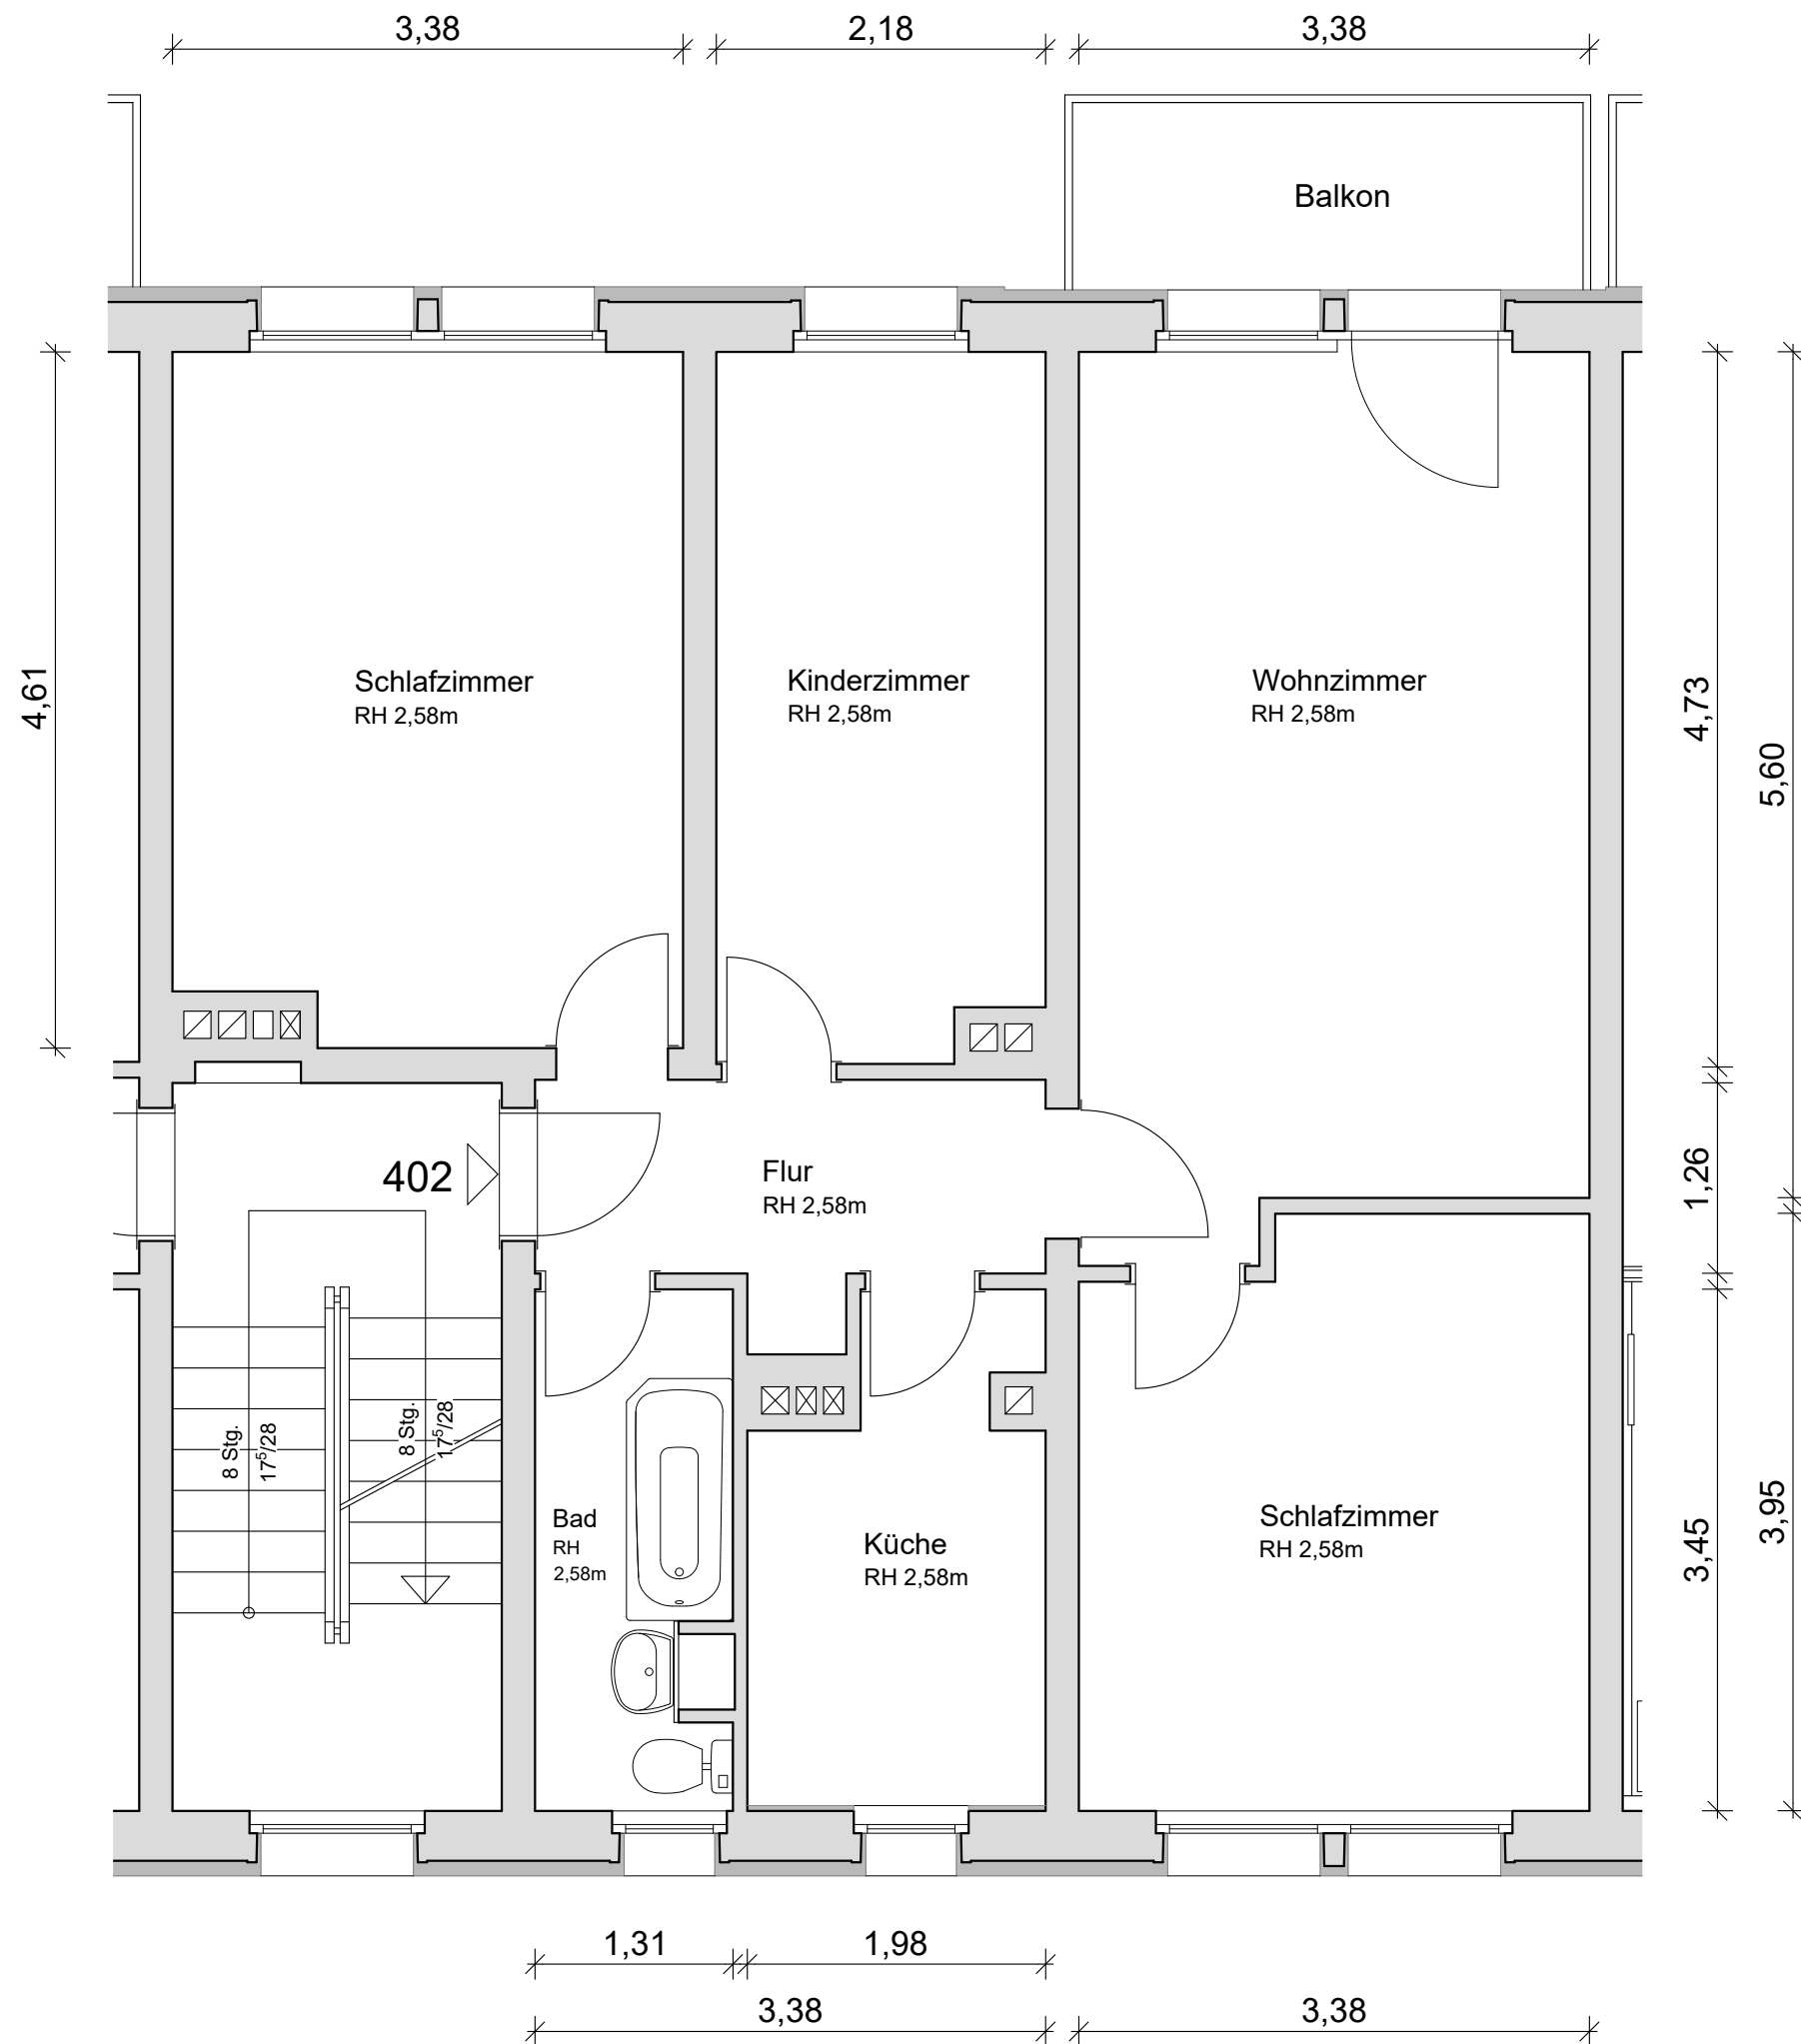

Bitte beachten!  
Alle Maße und Angaben sind unverbindlich. Vorhandene  
Wandmasse und Türbreiten im konkreten Fall immer vor  
Ort nachmessen.

Objektdaten

3,5 Raum-Wohnung  
4. Etage (3. Obergeschoss)  
Wohnfläche ca. 73,36 m<sup>2</sup>

Objektanschrift

Eckartsberger Str. 28  
02763 Zittau

Wohnungsnummer

204-51-402