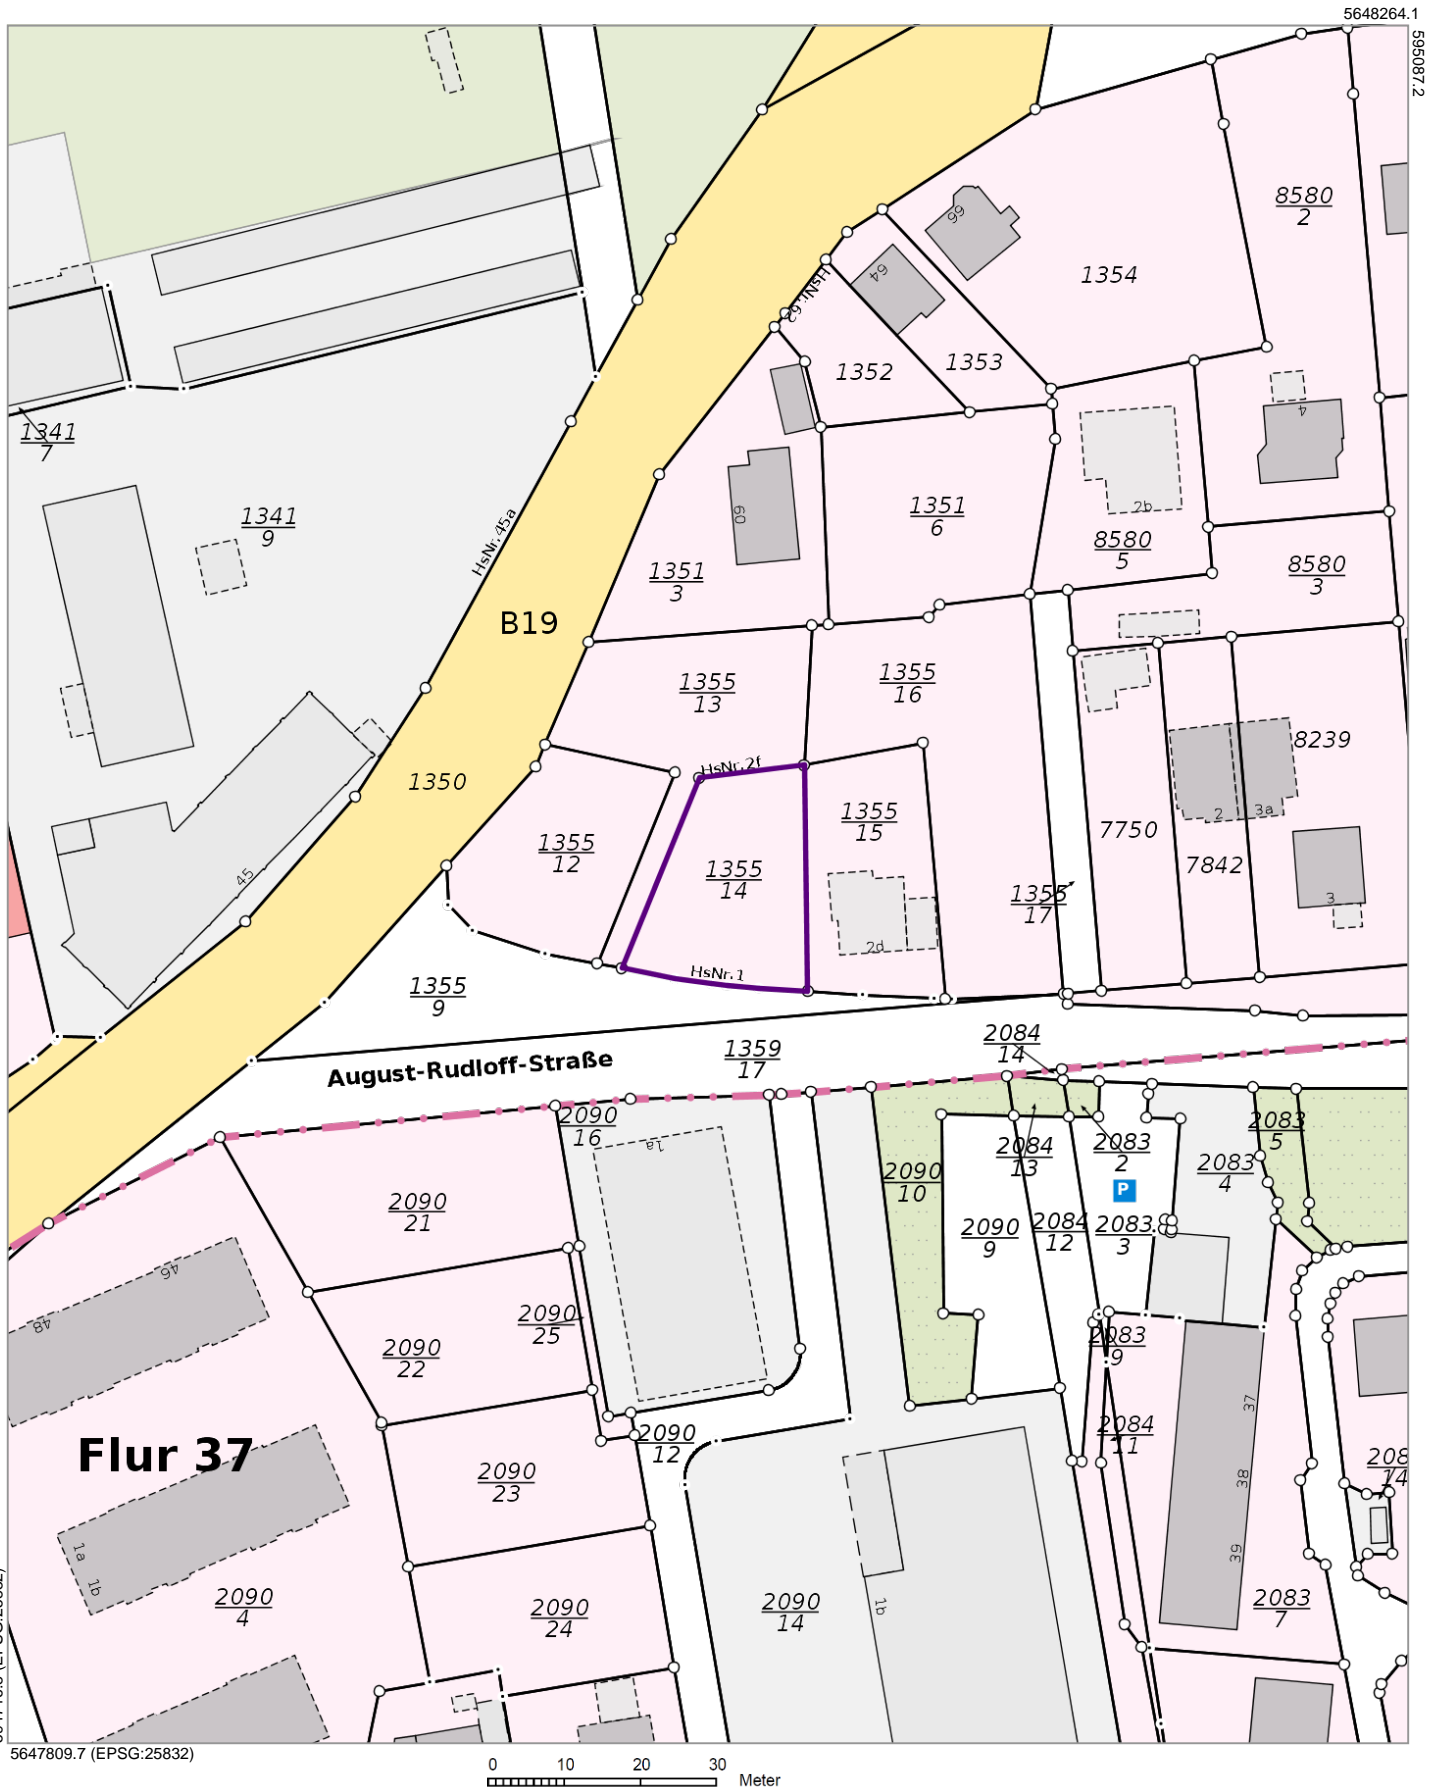

Flurstück: 1355 / 14
Flur: 24
Gemarkung: Eisenach

Gemeinde: Eisenach
Kreis: Wartburgkreis

Kostenfreier Auszug aus dem Liegenschaftskataster entsprechend Onlinezugangsgesetz (OZG)