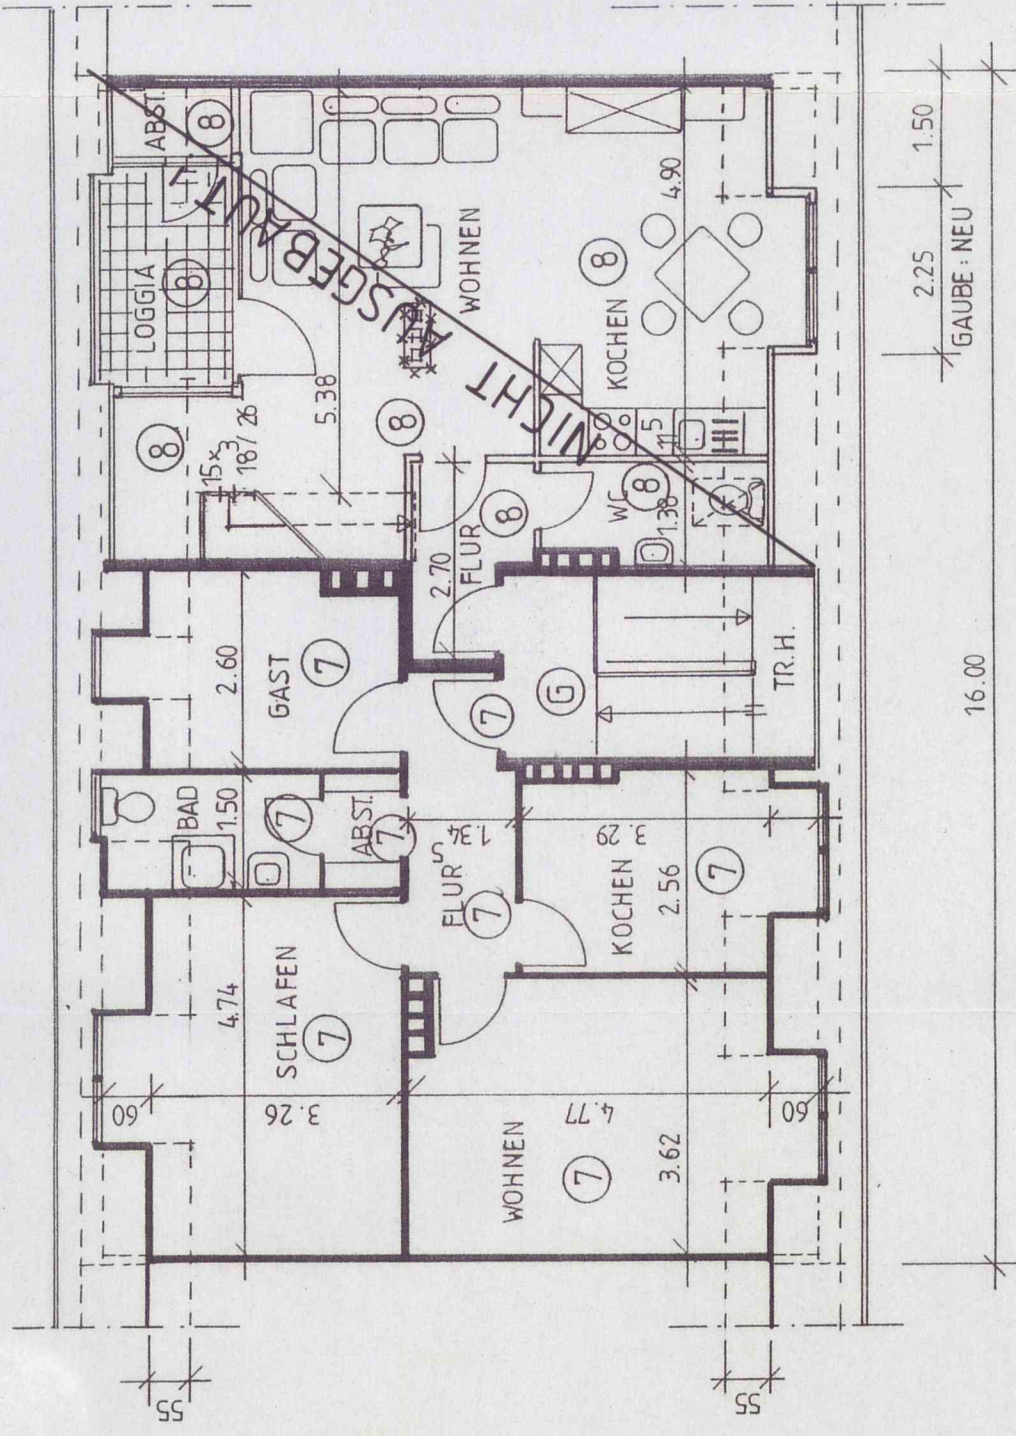

2.90
LOGGIA : NEU
1.25

H: 2.00m
3.00
1.60
1.75
3.75
7.50
6.90
1.50
20
1.75
20

2.25
GAUBE : NEU
1.50

16.00

DACHGESCHOSS