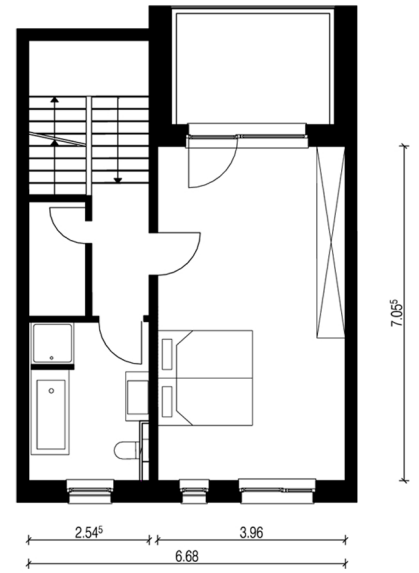

Erdgeschoss

1. Obergeschoss

2. Obergeschoss

## INFORMATIONEN ZUR WOHNUNG

- 3 Zimmer, Küche, Bad, WC
- Wohnfläche ca. 124,8 m<sup>2</sup>
- zzgl. Loggia 1 ca. 7,6 m<sup>2</sup>
- zzgl. Loggia 2 ca. 7,6 m<sup>2</sup>

## LAGE DER WOHNUNG IM OBJEKT

Erdgeschoss

1. Obergeschoss

2. Obergeschoss