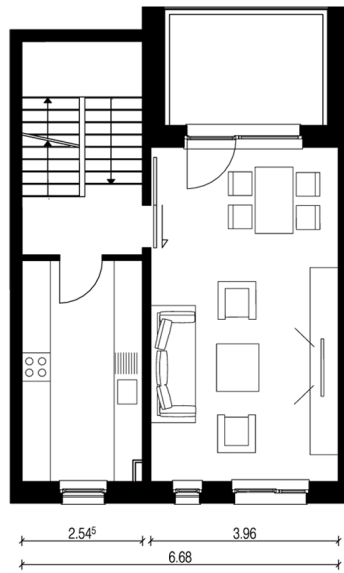

Erdgeschoss

1. Obergeschoss

2. Obergeschoss

## INFORMATIONEN ZUR WOHNUNG

- 3 Zimmer, Küche, Bad, WC
- Wohnfläche ca. 124,8 m<sup>2</sup>
- zzgl. Loggia 1 ca. 7,6 m<sup>2</sup>
- zzgl. Loggia 2 ca. 7,6 m<sup>2</sup>

## LAGE DER WOHNUNG IM OBJEKT

Erdgeschoss

1. Obergeschoss

2. Obergeschoss