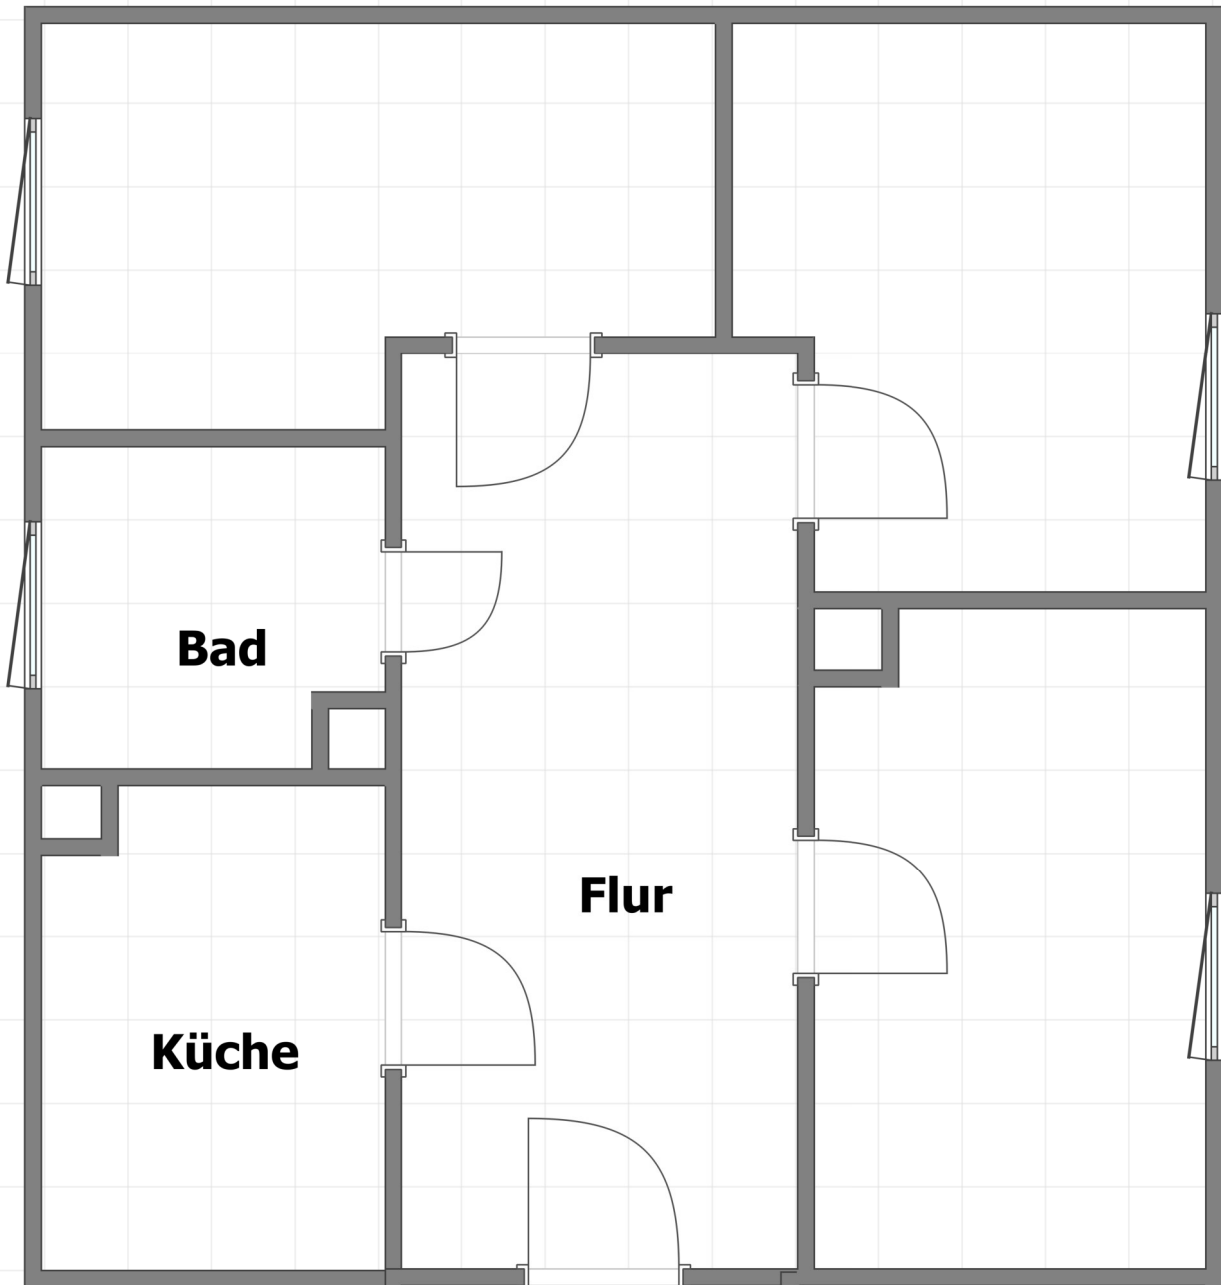

Projekt C.v.O. Straße 11 EG rechts

C.v.O.Straße 11 EG rechts

150 cm; 1 : 45,36