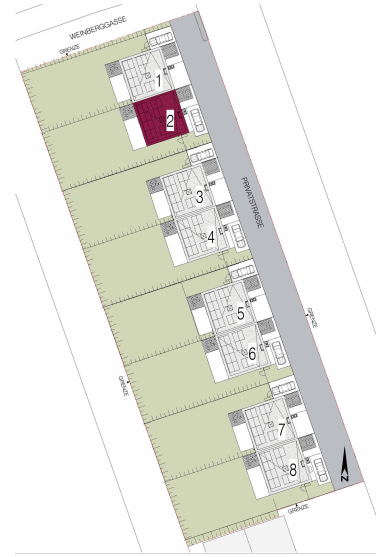

HIRM

Haus 2 EG 1 : 100

Wohnnutzfläche	107,25 m ²
bebaute Fläche	69,82 m ²
Vorgarten	3,52 m ²
Müll	1,11 m ²
Vorplatz	22,25 m ²
Stellplatz	15,32 m ²
Terrasse	24,53 m ²
Garten	235,01 m ²
	<hr/>
	371,56 m ²

Haus 1