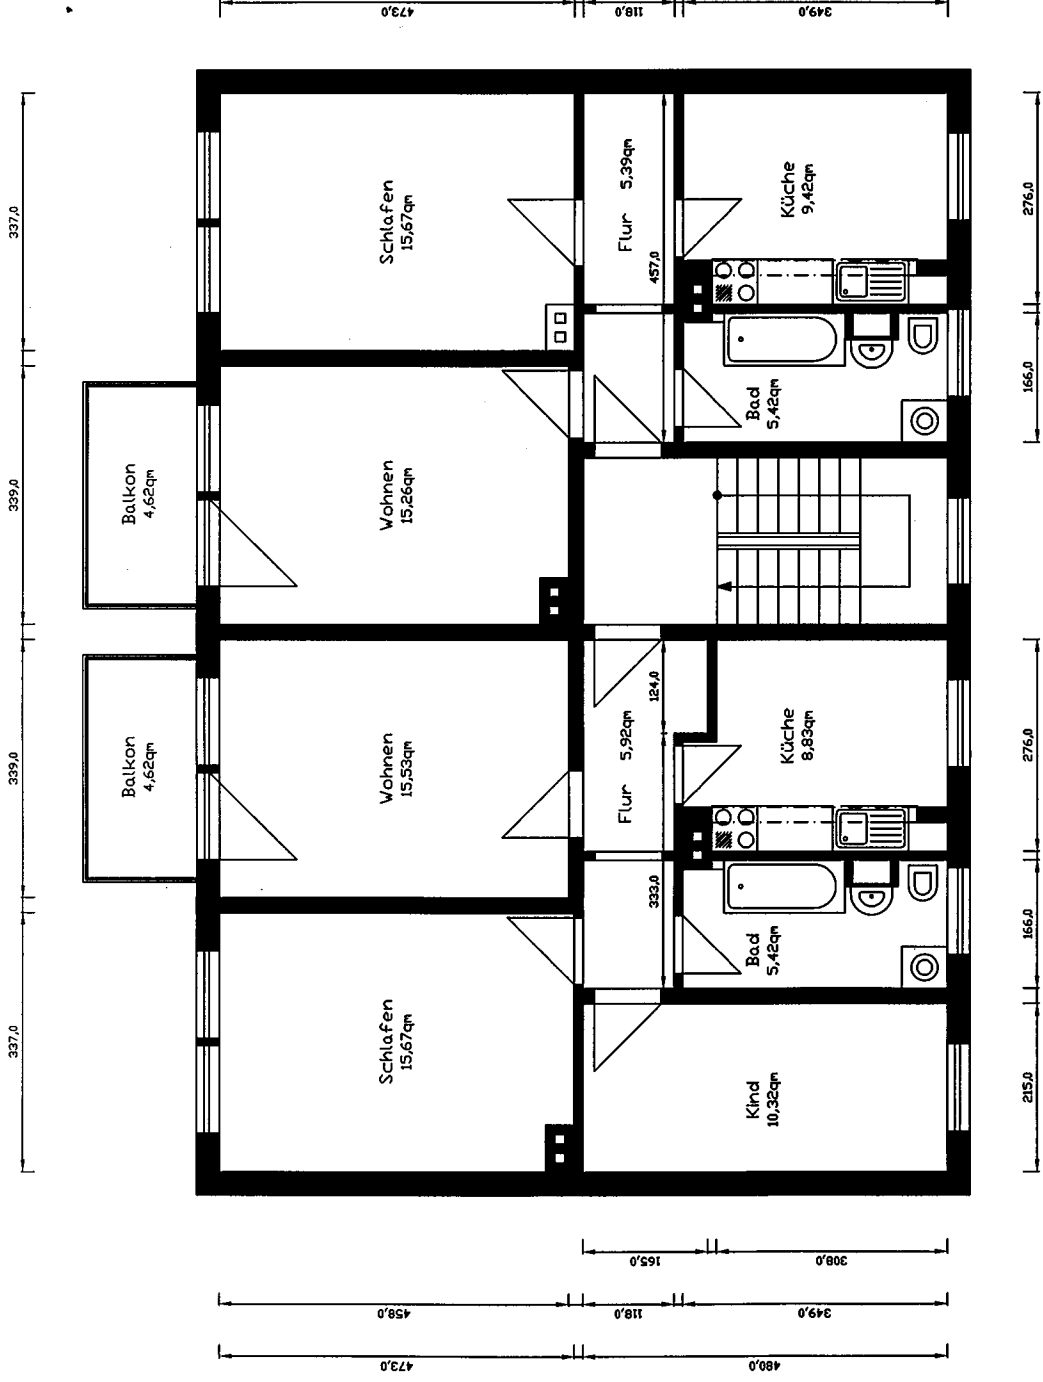

*Perfekt!*

Wohnungsbaugesellschaft mbH 'Zwönitztal'

Staubstraße 20, 09300 Thulbau

Gebäude: Gartenstraße 9 in 09366 Niederdorf

Eigentümer: Wohnungsbaugesellschaft mbH 'Zwönitztal'

Grundriß Erdgeschoss, 1. & 2. Obergeschoss

Maßstab 1:100  
Bearbeiter  
Datum 08.09.2004

*Linke Wdg 66qm*

*Rechte Wdg 53,5qm*