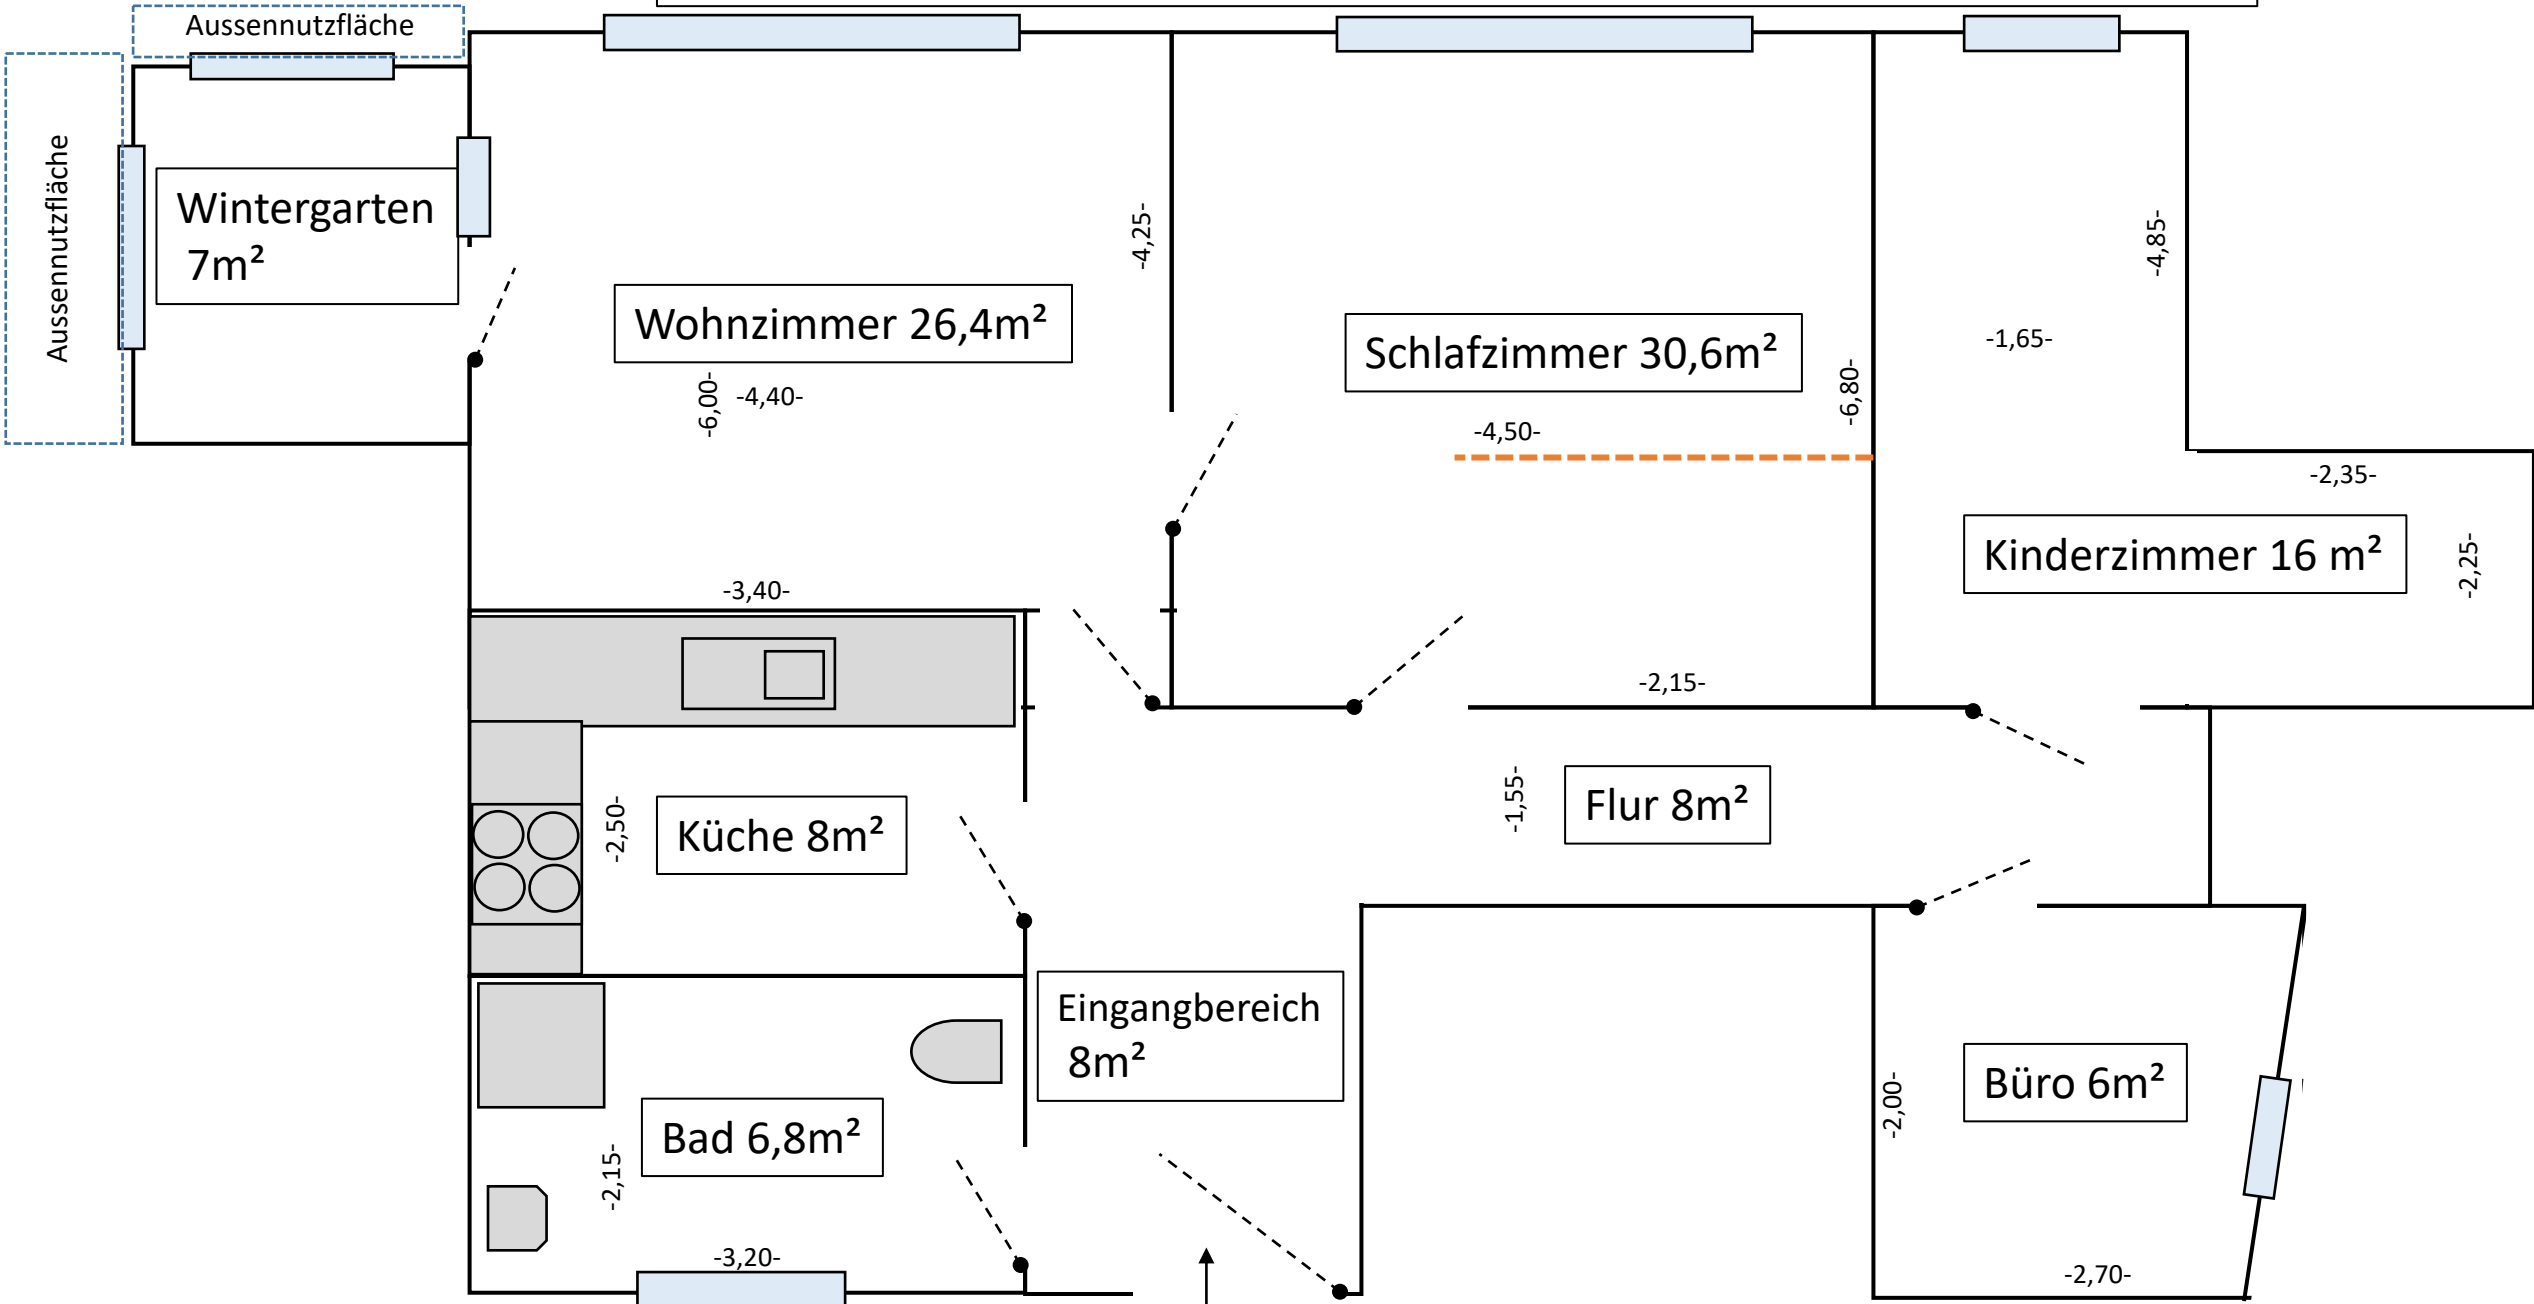

Gesamtwohnfläche EG WG3 91e 109m² + 7m² Wintergarten+ Aussennutzfläche

Aussennutzfläche

Aussennutzfläche

Wintergarten
7m²

Wohnzimmer 26,4m²

Schlafzimmer 30,6m²

Kinderzimmer 16 m²

Küche 8m²

Flur 8m²

Eingangsbereich
8m²

Bad 6,8m²

Büro 6m²

Eingang