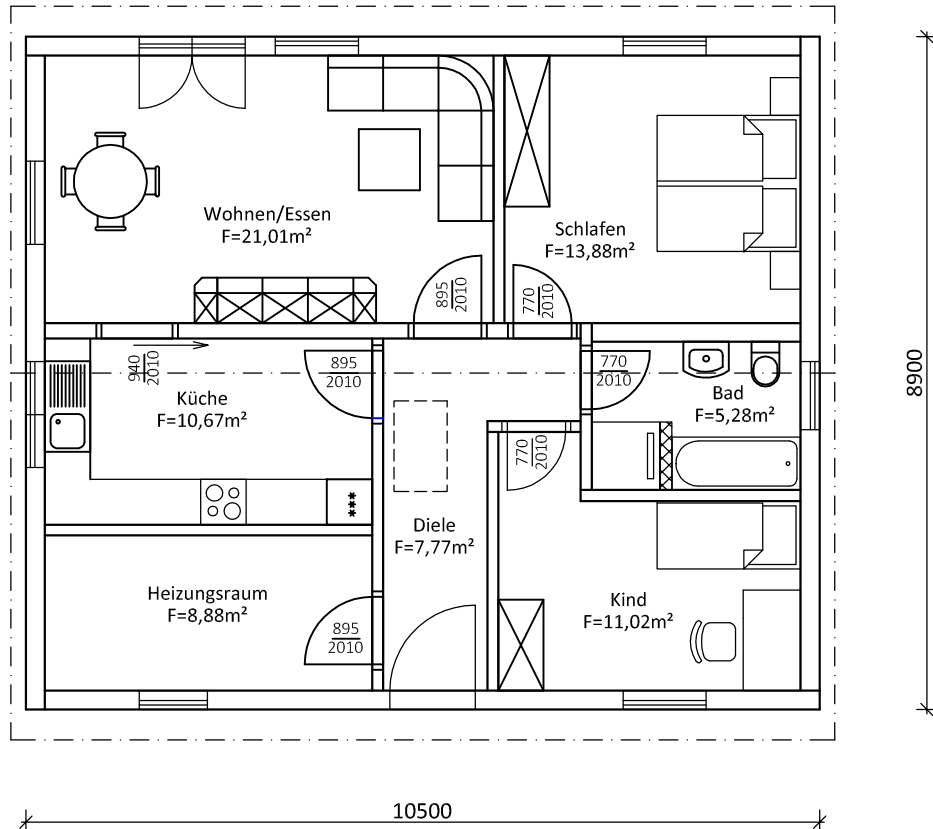

**EINFAMILIENHAUS TYP BUNGALOW "B 70"
ERDGESCHOSS**

LEGENDE

 Holzständerwände

Alle Maße sind Rohbaumaße.
Putzflächen wurden nicht berücksichtigt.

Wohnflächen nach Wohnflächenverordnung - WoFlV

Wohnflächen

Wohnfläche Erdgeschoss: 69,63 m²

Nutzfläche Heizungsraum: 8,88 m²

RUBA HAUSBAU GMBH

04316 Leipzig, An der Hebemärchte 14
Tel.:0341/659660, Fax: 0341/6596630

06528 Blankenheim, Mansfelder Weg 2
Tel.:034659/61710, Fax:034659/617120

Neubau Einfamilienhaus
Typ Bungalow "B 78"
RUBA Hausbau GmbH

Blatt-Nr.:	Maßstab:	Planbezeichnung:
01	M 1: 100	Erdgeschoss
Datum:	08.11.2024	Müller