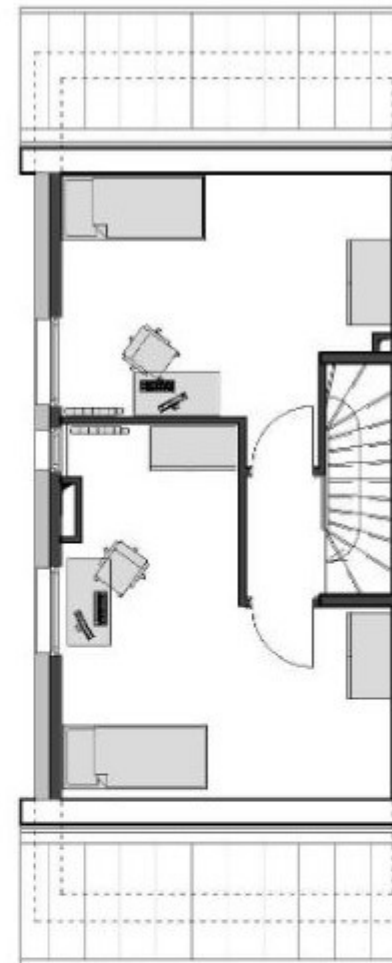

ERDGESCHOSS:

Diele	4,44 qm
WC	2,34 qm
Küche	7,85 qm
Wohnen/Essen	35,15 qm
Terrasse	6,00 qm
Gesamt:	55,78 qm

OBERGESCHOSS:

Eltern	17,82 qm
Flur	6,12 qm
Bad	7,56 qm
Abst.Raum	2,39 qm
Kind 1	13,64 qm
Gesamt:	47,51 qm

DACHGESCHOSS:

Zimmer 1	17,82 qm
Flur	1,94 qm
Zimmer 2	20,83 qm
Gesamt:	40,59 qm