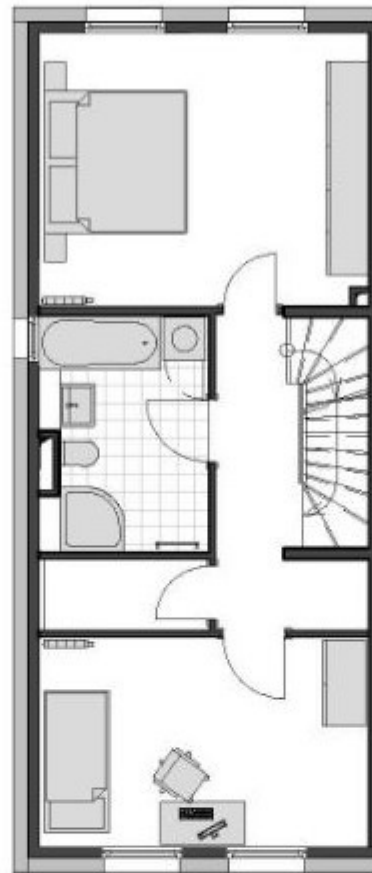

ERDGESCHOSS:

Diele	4,44 qm
WC	2,34 qm
Küche	7,85 qm
Wohnen/Essen	35,15 qm
Terrasse	6,00 qm
Gesamt:	55,78 qm

OBERGESCHOSS:

Eltern	17,82 qm
Flur	6,12 qm
Bad	7,56 qm
Abst.Raum	2,39 qm
Kind 1	13,64 qm
Gesamt:	47,51 qm

DACHGESCHOSS:

Zimmer 1	17,82 qm
Flur	1,94 qm
Zimmer 2	20,83 qm
Gesamt:	40,59 qm