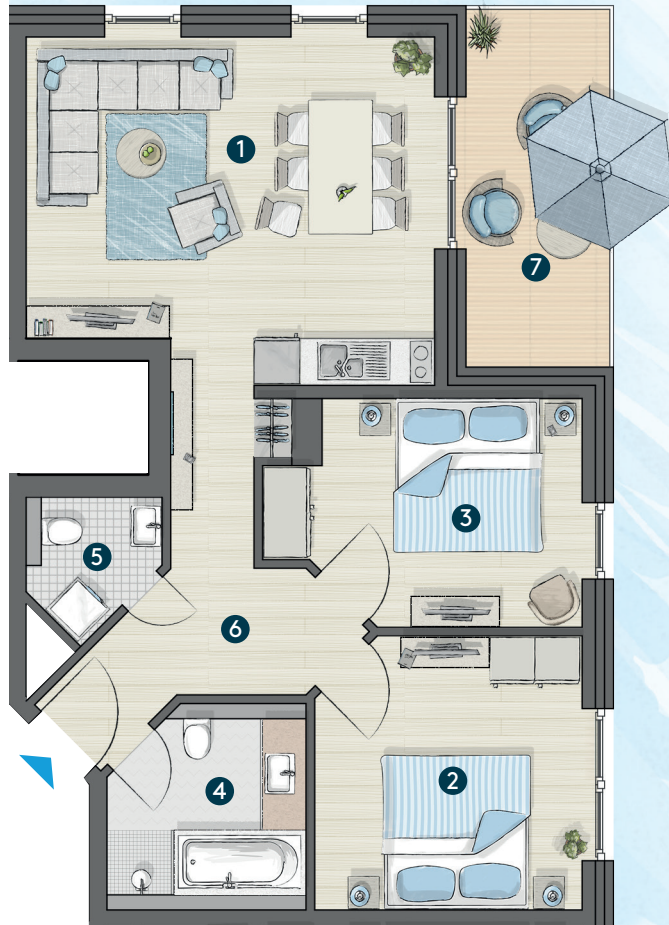

YACHTHAFEN BARTH

RESORT BY RELAMARE

HAUS 3, AP. 32 1. OBERGESCHOSS 3 ZIMMER

- ① Wohnen/Kochen/Essen 24,2 m²
 - ② Schlafen 1 12,7 m²
 - ③ Schlafen 2 11,1 m²
 - ④ Bad 1 5,7 m²
 - ⑤ Bad 2 2,6 m²
 - ⑥ Flur 9,0 m²
 - ⑦ Balkon 9,3 m²
- Wohnfläche gesamt 74,6 m²**