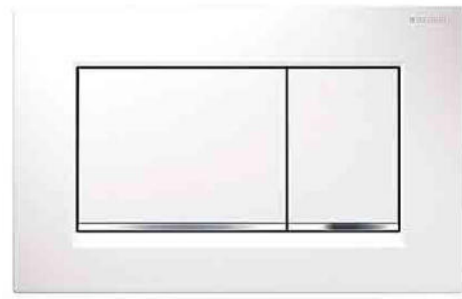

KLEIN
—
ABER MEIN

AUSSTATTUNGSKATALOG

klein aber mein

LUFT- WASSER- WÄRMEPUMPE MIT INNEN-
UND AUSSENEINHEIT HERSTELLER BOSCH
OD. GLEICHWERTIG

SCHALTERSYSTEM MERTEN M-SMART POLARWEISS

OD. GLEICHWERTIG

RAFFSTORE HERSTELLER WAREMA OD. GLEICHWERTIG

SANITÄRKERAMIK LINE VIGOUR DERBY STYLE
ABDECKPLATTE WC SIGMA 30

ALTERNATIV ABDECKPLATTE SIGMA 50

DUSCHANLAGE LINE VIGOUR DERBY STYLE
DUSCHRINNE MIT FLIESENROST

BODENBELAG UND FLIESENSPIEGEL
KERAMISCHE FLIESEN NACH BEMUSTERUNG
MIT ABSCHLUSSSCHIENE