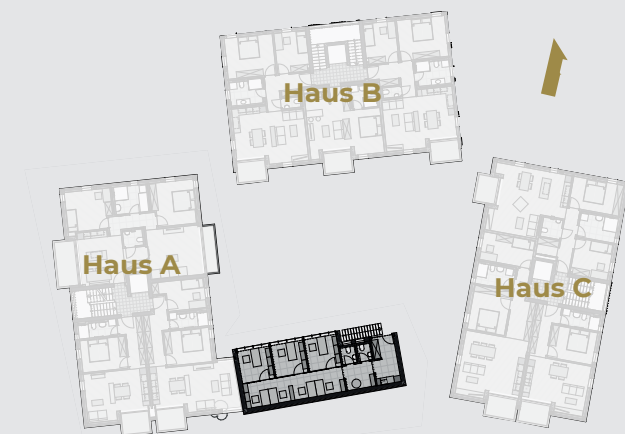

# Coworking

Haus A - 1. Obergeschoss

**Coworking mit Büroraum,  
Einzelbüros, und Teeküche**

## Nutzfläche

### Erstes Obergeschoss

Besprechung	5,68 m <sup>2</sup>
Büroraum	19,20 m <sup>2</sup>
Büro 1	8,95 m <sup>2</sup>
Büro 2	8,44 m <sup>2</sup>
Büro 3	9,01 m <sup>2</sup>
Eingang / Garderobe	3,65 m <sup>2</sup>
Teeküche	4,58 m <sup>2</sup>
WC - D	1,81 m <sup>2</sup>
WC - H	2,32 m <sup>2</sup>

**Gesamtfläche Coworking 63,64 m<sup>2</sup>**

**Allgäu Heimat**  
Bauprojekte GmbH

Erstes Obergeschoss - Etagenansicht

Wohnraum in

**Wirlings**

[www.allgaeu-heimat.de](http://www.allgaeu-heimat.de)