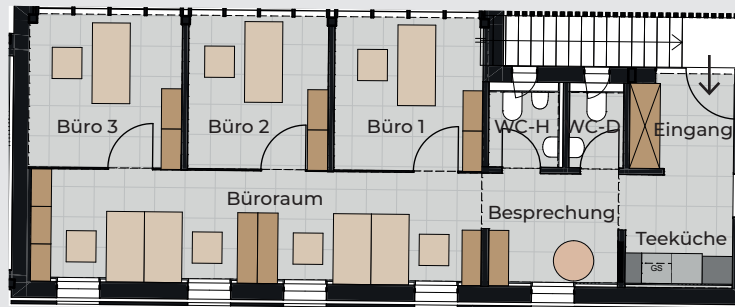

# Coworking

Haus A - 1. Obergeschoss

**Coworking mit Büroraum,  
Einzelbüros, und Teeküche**

## Nutzfläche

### Erstes Obergeschoss

Besprechung	5,68 m <sup>2</sup>
Büroraum	19,20 m <sup>2</sup>
Büro 1	8,95 m <sup>2</sup>
Büro 2	8,44 m <sup>2</sup>
Büro 3	9,01 m <sup>2</sup>
Eingang / Garderobe	3,65 m <sup>2</sup>
Teeküche	4,58 m <sup>2</sup>
WC - D	1,81 m <sup>2</sup>
WC - H	2,32 m <sup>2</sup>

**Gesamtfläche Coworking 63,64 m<sup>2</sup>**

**Allgäu Heimat**  
Bauprojekte GmbH

Erstes Obergeschoss - Etagenansicht

Wohnraum in

**Wirlings**

[www.allgaeu-heimat.de](http://www.allgaeu-heimat.de)