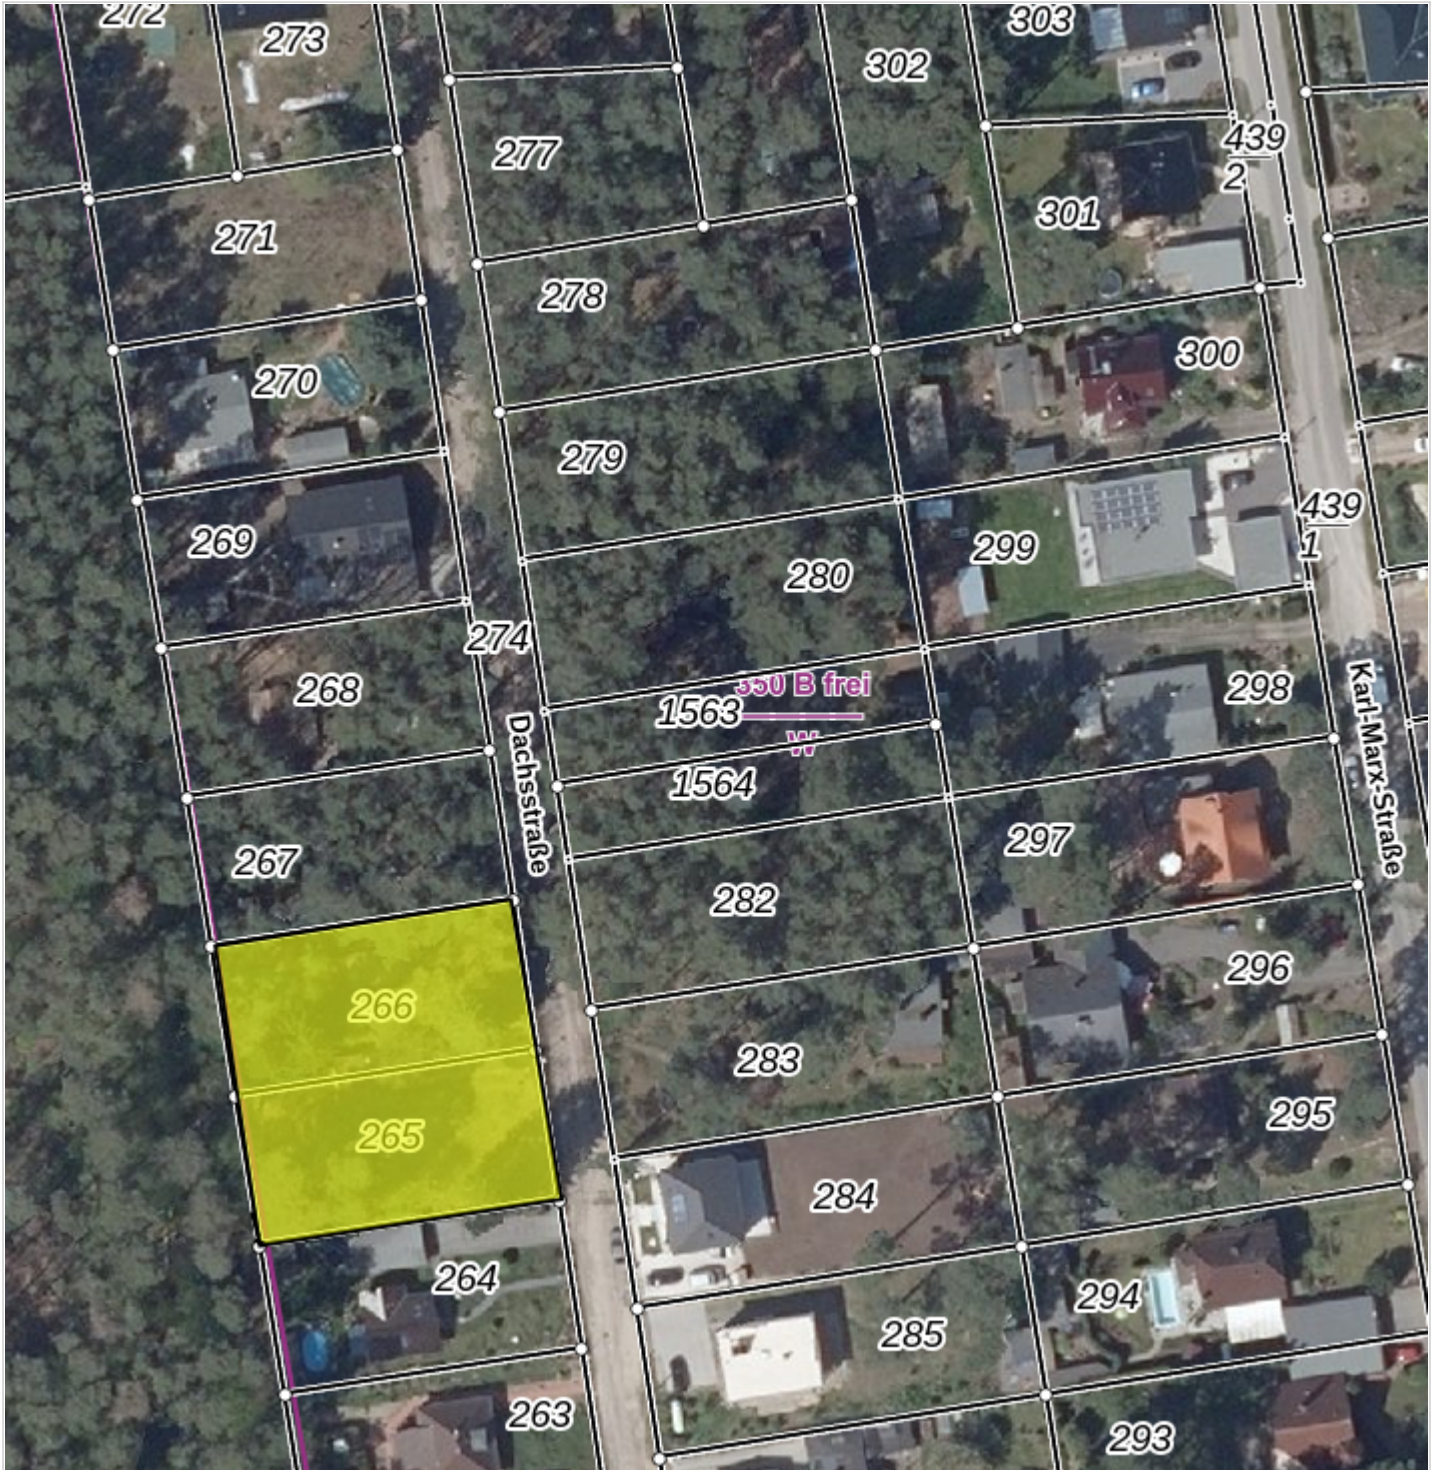

E:365634.52, N:5795402.42

E:365446.49, N:5795208.04

Maßstab 1 : 1 000

Folgende WMS-Dienste sind im Ausdruck enthalten:
Luftbilder, Bodenrichtwerte: Bauland, Verwaltungsgrenzen, Flurstücke (ab 1:5.000)

Dieser Kartenauszug stellt keine rechtsverbindliche Auskunft dar und darf nicht als amtlicher Auszug verwendet werden.
Geobasisdaten der LGB: © GeoBasis-DE/LGB, dl-de/by-2-0; für Geofachdaten sind die jeweiligen Nutzungsbedingungen der Anbieter zu beachten.