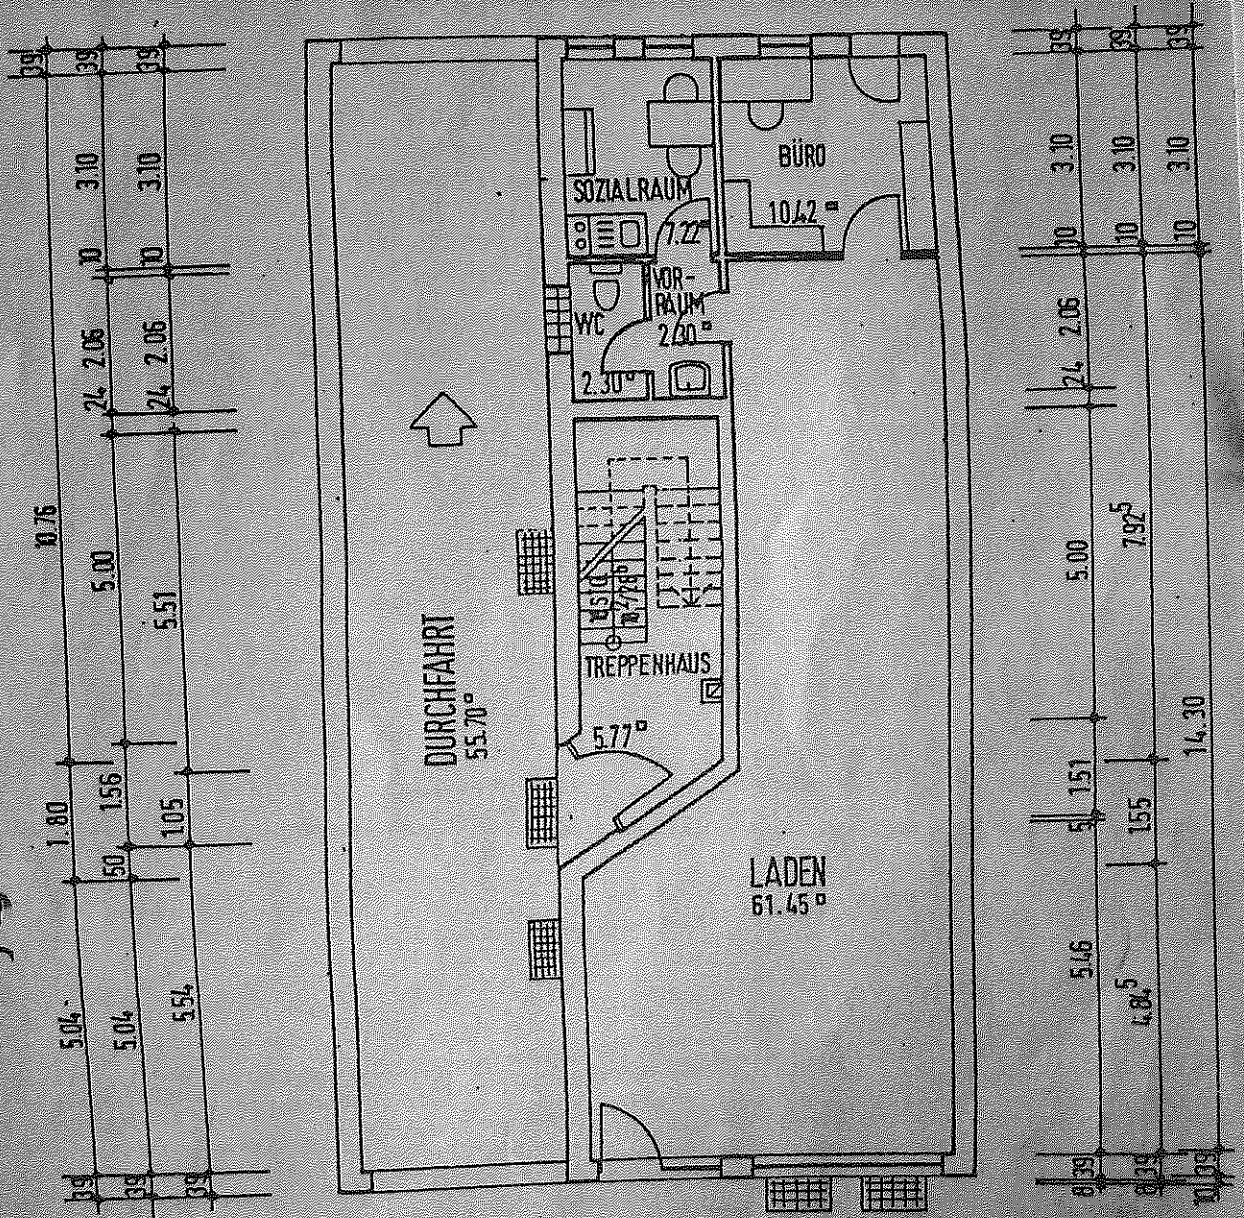

Anlage zu UR 917/91
 Notar Dr. Uwe Kersting, Cuxhaven

10	39	3.02 ⁵	39	2.40	110	3.41 ⁵	25	100
10	39	3.02 ⁵	39	1.75	10	1.15	10	3.51 ⁵

J. Dornald
Kersting
Notar

39	39	39	10.76	1.80	5.04	5.00	24	2.06	310	310
39	39	39	5.51	1.56	5.04	5.51	24	2.06	310	310
39	39	39	5.54	1.05	5.54	5.51	24	2.06	310	310

39	39	39	14.30	5.16	5.00	24	2.06	310	310	310
39	39	39	7.92 ⁵	1.51	5.00	7.92 ⁵	24	2.06	310	310
39	39	39	14.30	1.55	5.00	7.92 ⁵	24	2.06	310	310

10	39	3.02 ⁵	39	2.26	24	3.51 ⁵	25	100
8	39	3.18 ⁵	5	1.71	24	3.41 ⁵	25	100
39	39	3.12 ⁵	39	5.0	5.41 ⁵	25	100	

ERDGESCHOSS

LADEN - NO 1.1 am

...altung