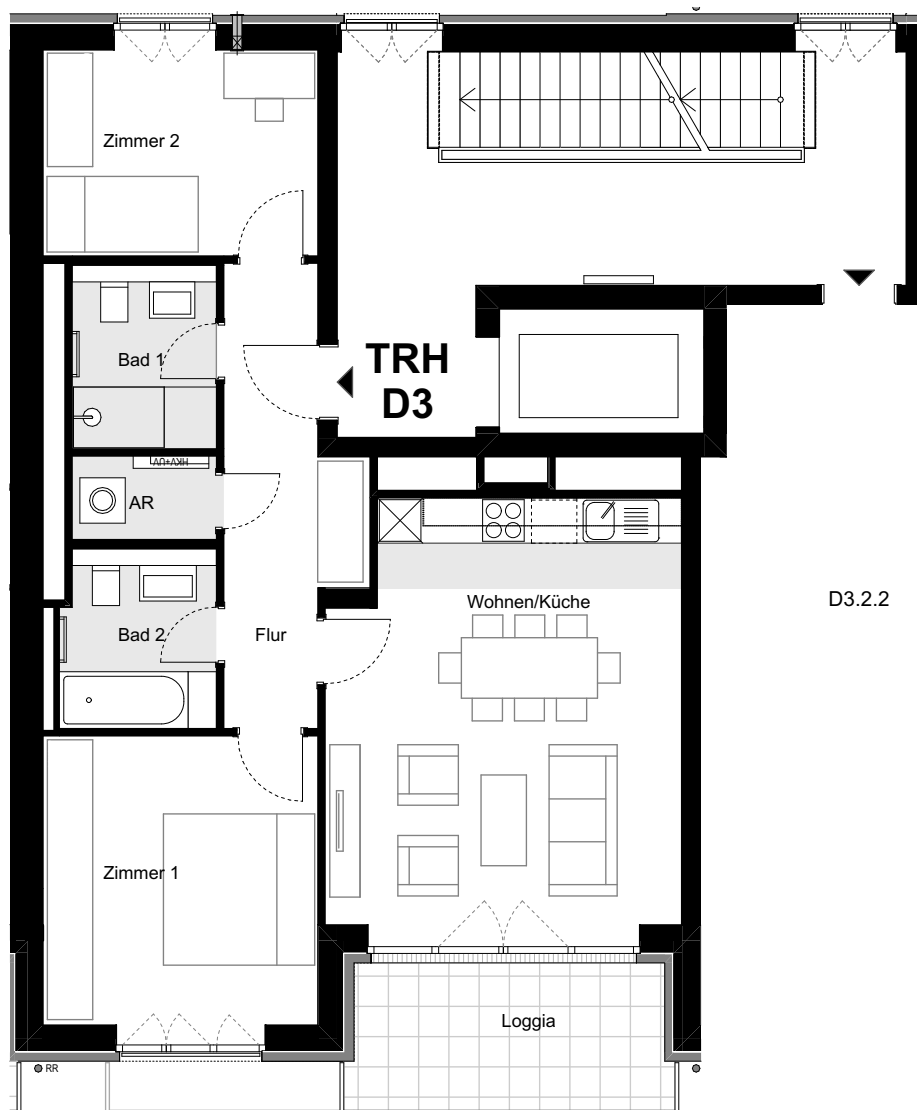

GUSTAV

HAMBURG-OTTENSEN

WOHNUNG D3.2.1

2.OBERGESCHOSS | 3 ZIMMER | GESAMTFLÄCHE 75,4m²

0m 1m 3m 5m

Darstellungen der Möbel dienen der Illustration.
Wasch- und Spülmaschinen sind nicht im Mietumfang enthalten