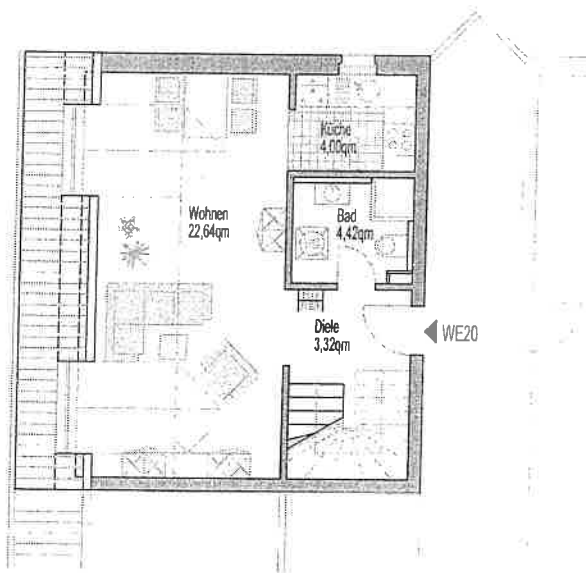

Grundriss An der Froschweide 13 - Gera (Kleinaga) Dachgeschoss

WE 20
2 ZKB
DG
Nutzfläche: 55,55 m²