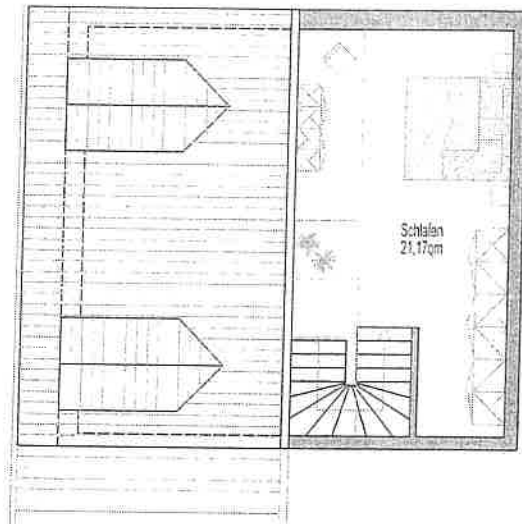

Grundriss An der Froschweide 13 - Gera (Kleinaga) Dachgeschoss

WE 20
2 ZKB
DG
Nutzfläche: 55,55 m²