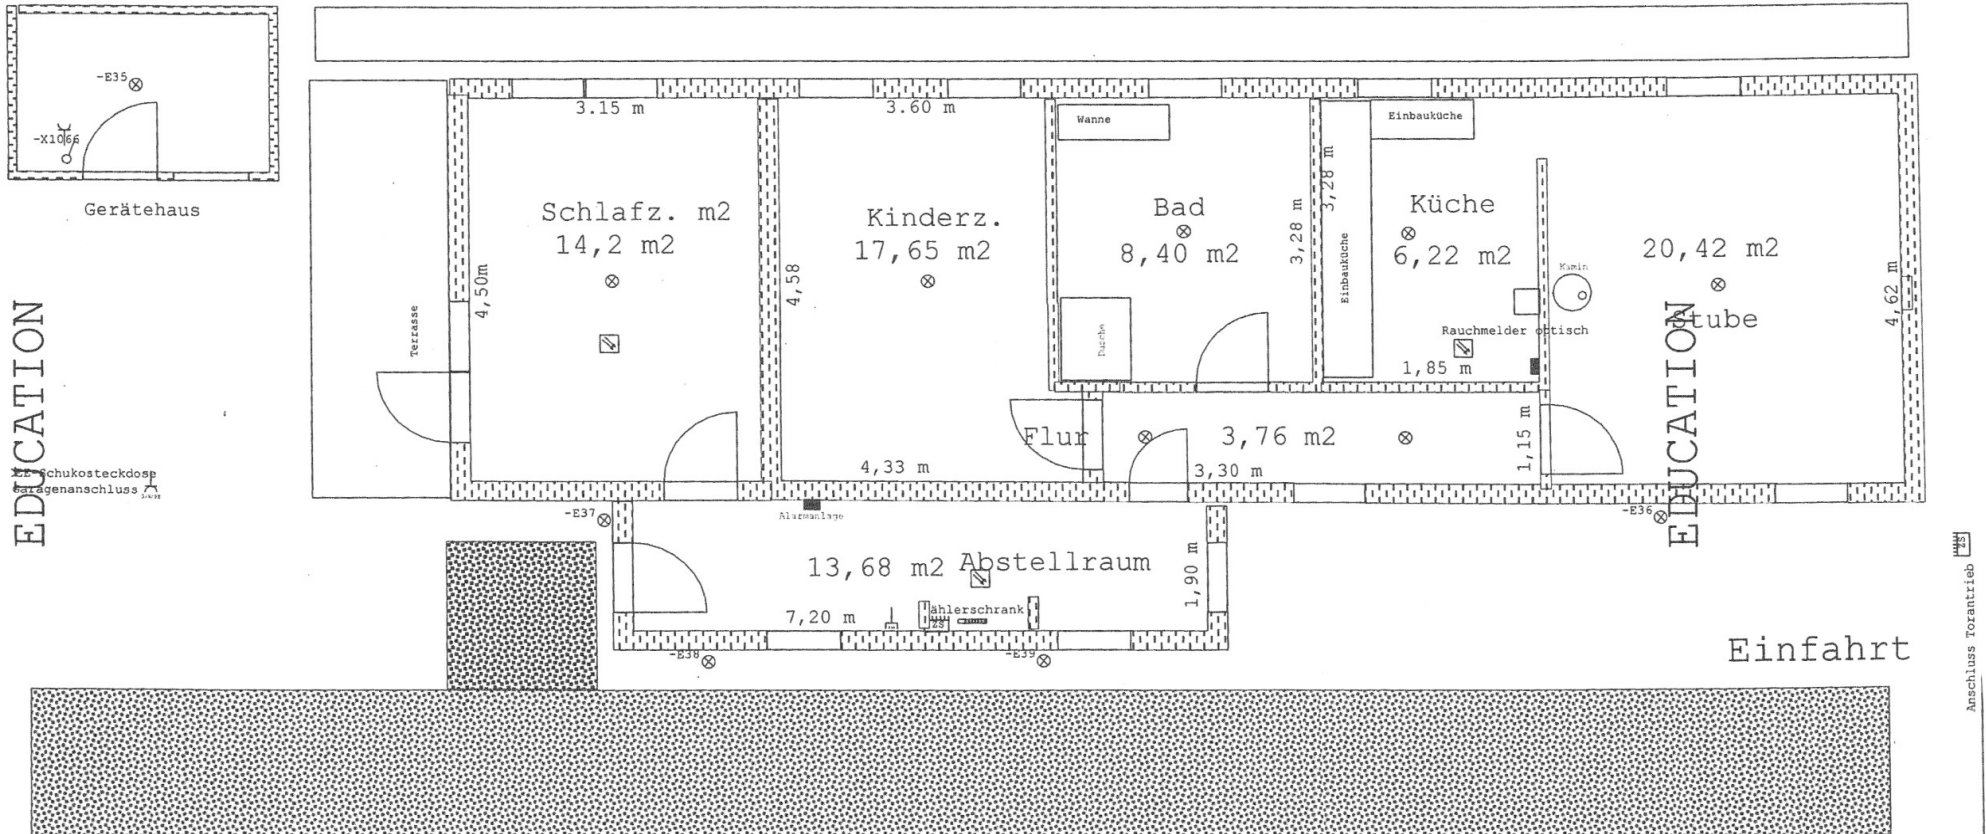

Smarthome Haus mit KNX

Haus Innenbereich 84,33 m²
 2x Teilunterkellerung 5,8 m²
 Dachbodenausbau 17,70 m²
 Kaltdachboden 27,02 m²

Gesamt 134,29 m²

EDUCATION

EDUCATION

Anschluss Torantrieb