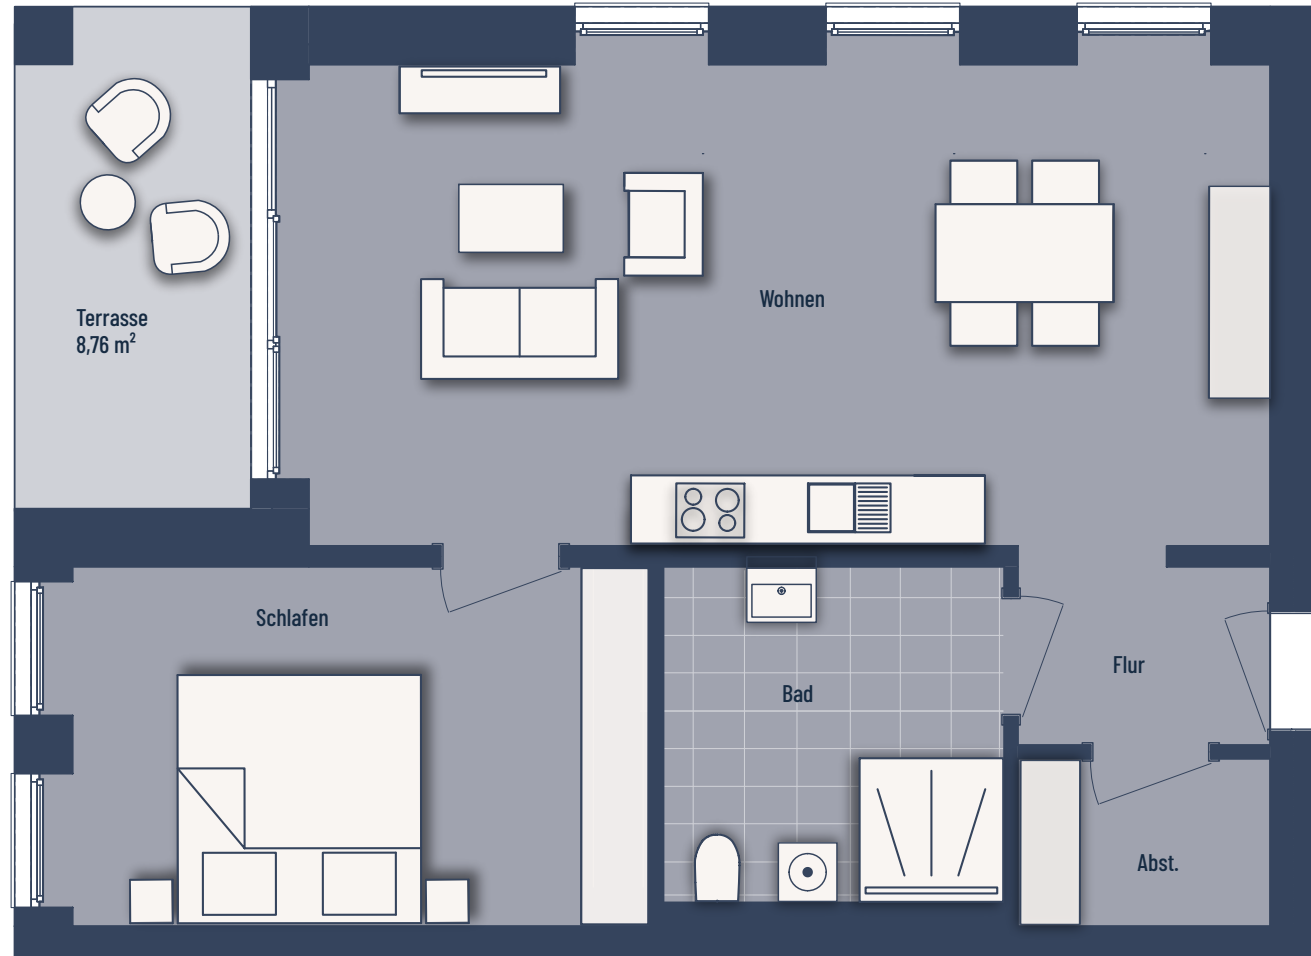

**HAUS A - ERDGESCHOSS - WOHNUNG 01**

**Dietenheim - C.-H.-Müller-Straße**

2-Zimmer (mit Terrasse) | Wohnfläche 69,17 m<sup>2</sup>

Raum	m <sup>2</sup>
Abst.	2,92
Bad	8,38
Flur	3,35
Schlafen	15,30
Terrasse	4,38
Wohnen	34,84
<b>Gesamt:</b>	<b>69,17 m<sup>2</sup></b>

Bei den Maßen handelt es sich um ca. Maßangaben. Die Möbel, Küchen und Sanitärobjekte sind ausschließlich Beispiele und nicht rechtsverbindlich.