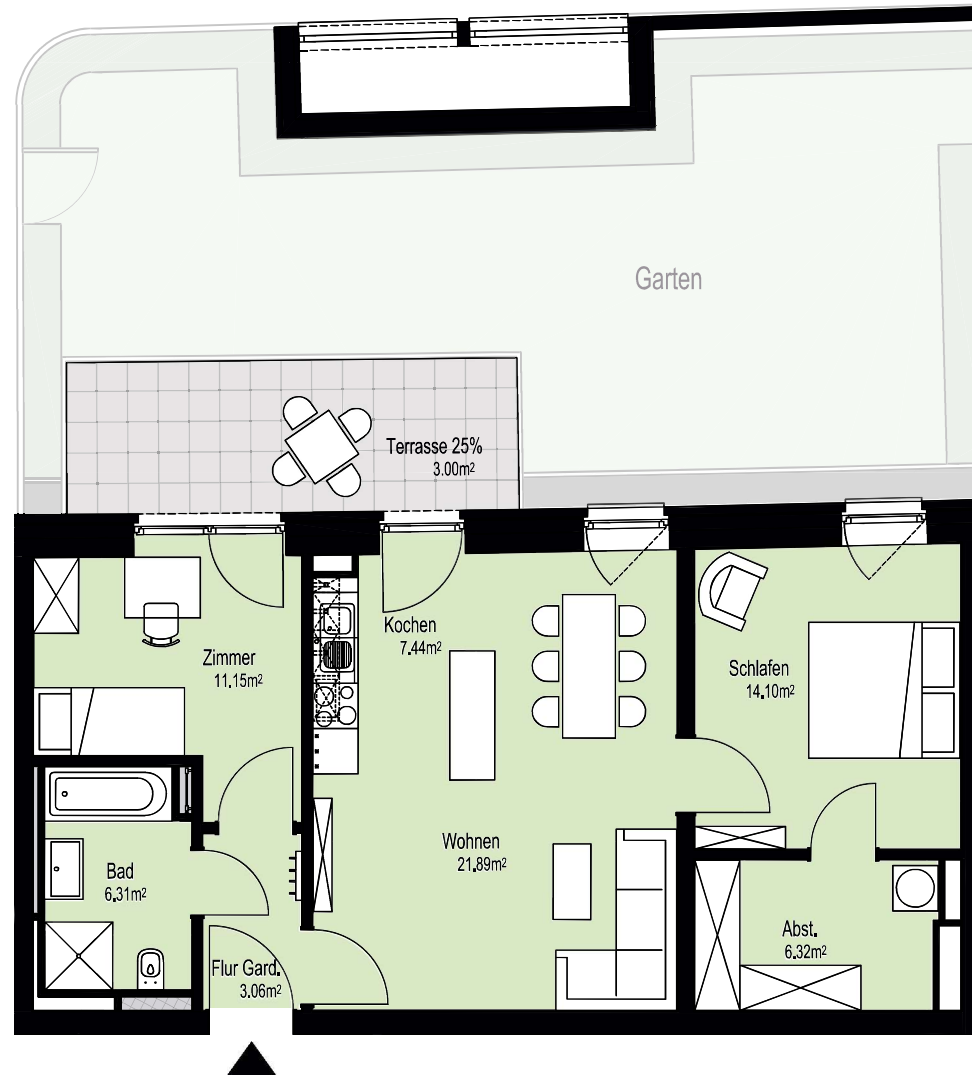

Am grünen Bogen

Rundum Zuhause

Rosalind-Franklin-Allee 36 (Haus-1)
EG - Mitte 1556/0002 (3-Zimmer)

Flächenaufstellung:

Flur Gard.	3,06 m ²
Wohnen	21,89 m ²
Schlafen	14,10 m ²
Zimmer	11,15 m ²
Bad	6,31 m ²
Kochen	7,44 m ²
Abst.	6,32 m ²
Terrasse 25% angerechnet	3,00 m ²
Gesamt	73,27 m²

 abgehängte Decke/
Deckenkoffer

 Ablage

Rosalind-Franklin-Allee

Alle Maße und Angaben sind freibleibend und unverbindlich. Änderungen in der Planung, Ausführungsart und den vorgesehenen Baustoffen behält sich der Auftraggeber vor, soweit sie sich als zweckmäßig oder notwendig erweisen oder auf behördlichen Auflagen beruhen. Die Darstellung der Möblierung ist beispielhaft und nicht im Lieferumfang enthalten.