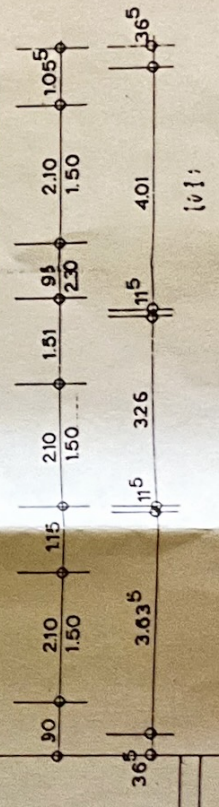

Kellergeschoß

Hohenwarth, den 29. ob. 92
 Karl Baum.

	1875									11865
24	1635	365	251	24	115	115	301	115	401	365
11	126	125	310		115	35	115	35	115	115
	255				125	125	125	115	210	140
									150	

365	3495	115	90	24135	115	280	365
	515			195		230	
				250			

	5665		3665	365
160	210	190	24	9365
	451			

11	1385	90	210	115	210	151	95	210	1055
			150		150		210	150	
	1875	365	2685	115	3135	115	5135	365	
					11865				

Erdgeschoss Uoff

~~DATE 22/11/2~~

36⁵ 251 | 24 | 313⁵ 115 || 213⁵ || 11⁵ 288⁵ 36⁵ |

2
2

36⁵ | 115 | 326 | 24 | 126 | 265 | 36⁵ |

36⁵ 401 | 115 | 701 | 36⁵ |

11⁵ 276 36⁵ |
 11⁵ 276 36⁵ |
 11⁵ 194⁵ | 11⁵ 194⁵ | 11⁵ 276 36⁵ |
 36⁵ 176 | 11⁵ | 308⁵ |
 36⁵ 176 | 11⁵ 194⁵ | 11⁵ 194⁵ | 11⁵ 276 36⁵ |
 36⁵ 176 | 11⁵ | 308⁵ | 36⁵ |