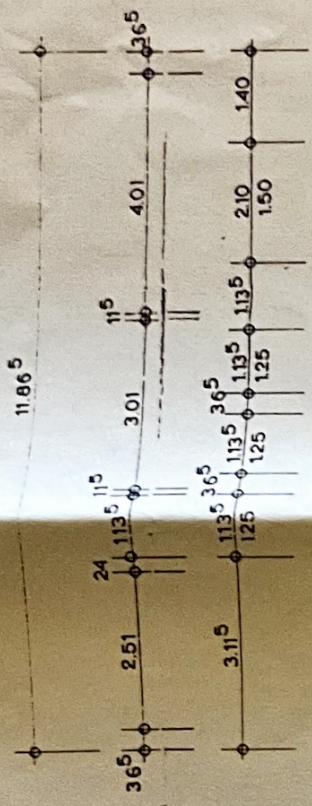

Kellergeschoß

Hohenwarth, den 29. ob. 92
 Karl Baum.

	1875									11865
24	1635	365	251	24	115	115	301	115	401	365
11	126	125	310		115	35	115	35	115	115
	255				125	125	125	115	210	140
									150	

365	3495	115	90	24135	115	280	365
	515			195		230	
				250			

	5665		3665	365
160	210	190	24	9365
	451			

11	1385	90	210	115	210	151	95	210	1055
			150		150		210	150	
	1875	365	2685	115	3135	115	5135	365	
					11865				

Erdgeschoss Uoff

~~DATE 22/11/2~~

36⁵ 251 | 24 | 313⁵ 115 || 213⁵ || 11⁵ 288⁵ 36⁵ |

2
2

36⁵ | 115 | 326 | 24 | 126 | 265 | 36⁵ |

36⁵ 401 | 115 | 701 | 36⁵ |

11⁵ 276 36⁵ |
 11⁵ 276 36⁵ |
 11⁵ 194⁵ | 11⁵ 194⁵ | 11⁵ 276 36⁵ |
 36⁵ 176 | 11⁵ | 308⁵ |
 36⁵ 176 | 11⁵ 194⁵ | 11⁵ 194⁵ | 11⁵ 276 36⁵ |
 36⁵ 176 | 11⁵ | 308⁵ | 36⁵ |