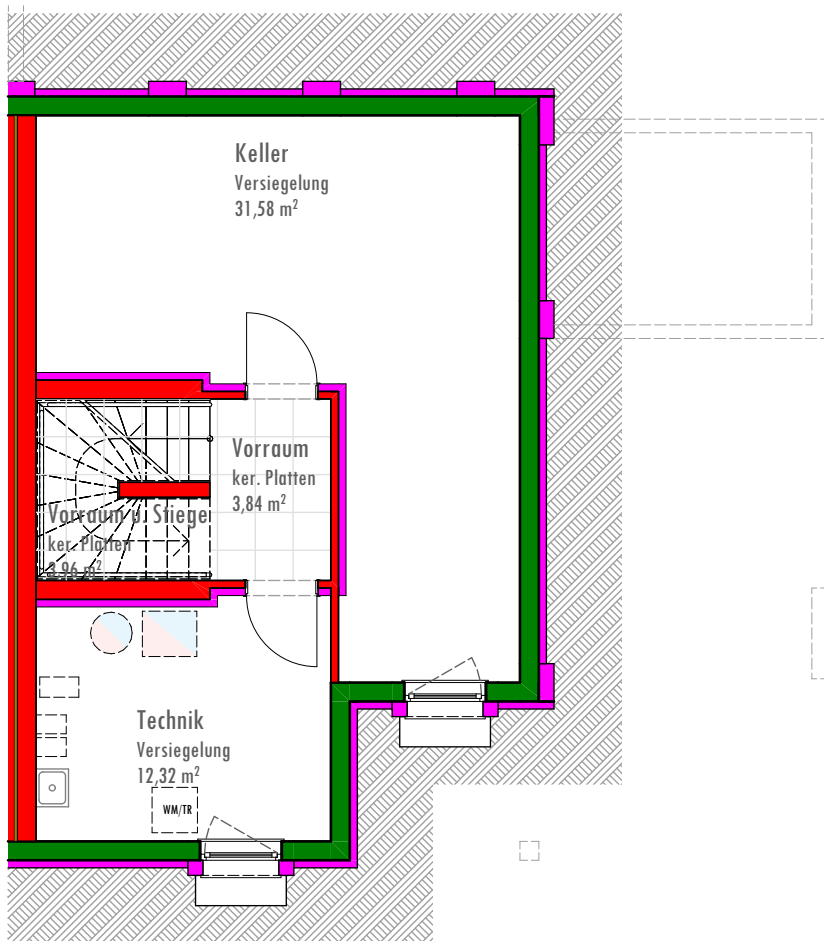

REIHENHAUS TOP 8

100,78 m²

AM SEEPARK

KELLERGESCHOSS

51,70 m²

Rohrbach, Am Seepark