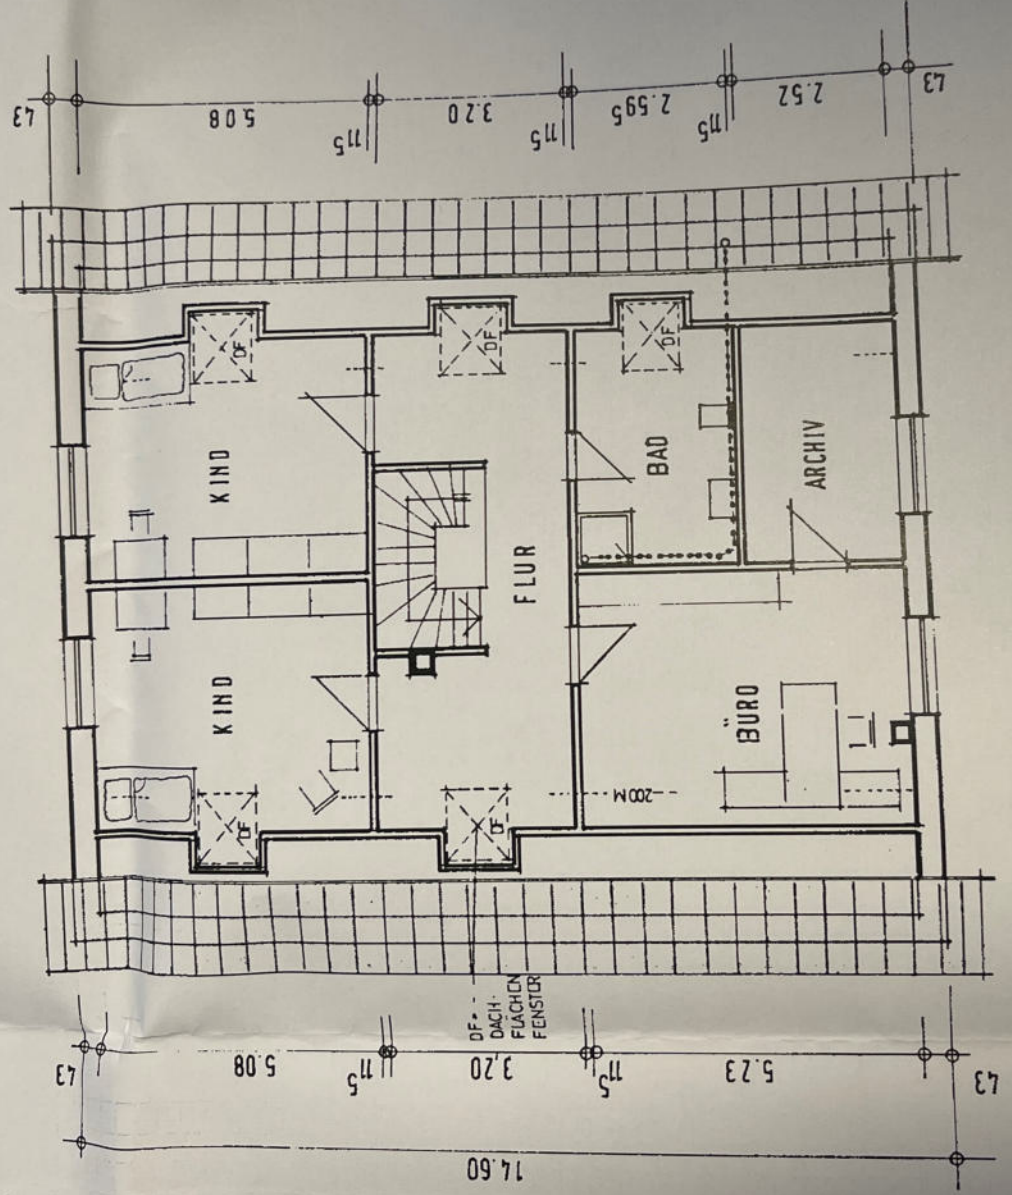

ERDGESCHOSS
 GESCHOSS HÖHE: 275 M 155TG. 18.3/25

SCHNITT

DACHGESCHOSS

40
DA
ERN
EIN

KELLERGESCHOSS
 GESCHOSSHOHE 2.10 M