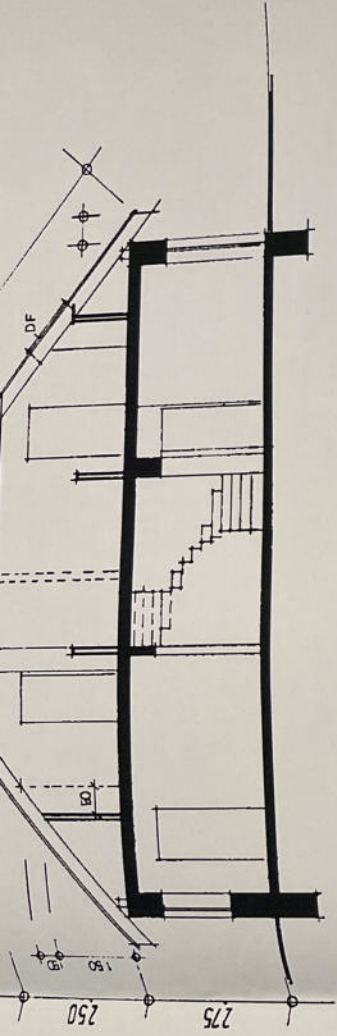

ERDGESCHOSS
 GESCHOSS HÖHE: 275 M 155TG. 18.3/25

SCHNITT

DACHGESCHOSS

40
DA
ERN
EIN

KELLERGESCHOSS
 GESCHOSSHOHE 2.10 M