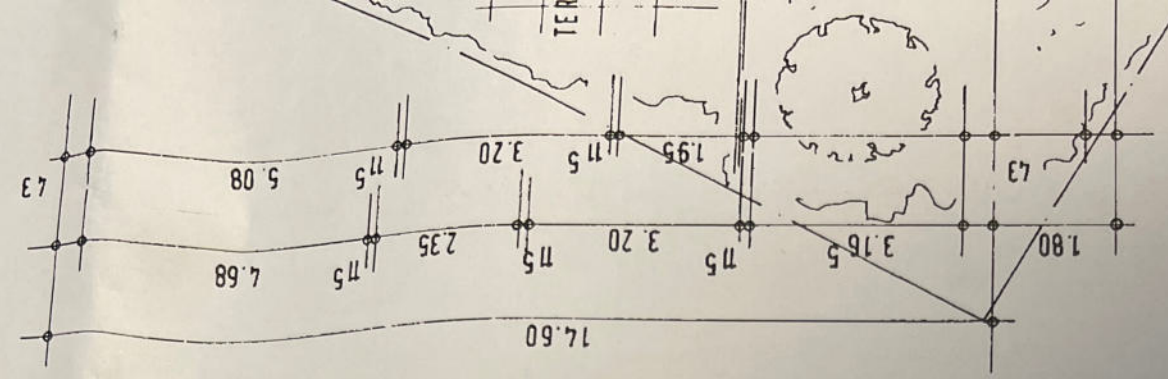

ERDGESCHOSS
 GESCHOSS HÖHE: 275 M 155TG. 18.3/25

SCHNITT

DACHGESCHOSS

40
DA
ERN
EIN

KELLERGESCHOSS
 GESCHOSSHOHE 2.10 M