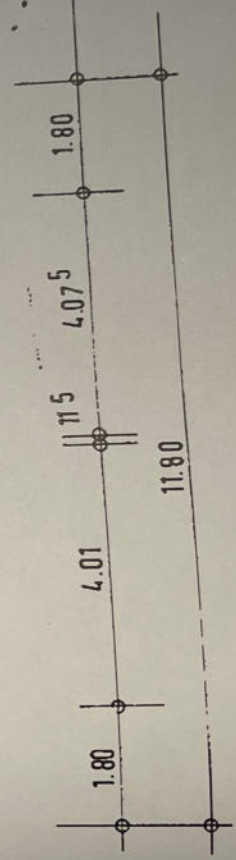

ERDGESCHOSS
 GESCHOSS HÖHE: 275 M 155TG. 18.3/25

SCHNITT

DACHGESCHOSS

40
DA
ERN
EIN

KELLERGESCHOSS
 GESCHOSSHOHE 2.10 M