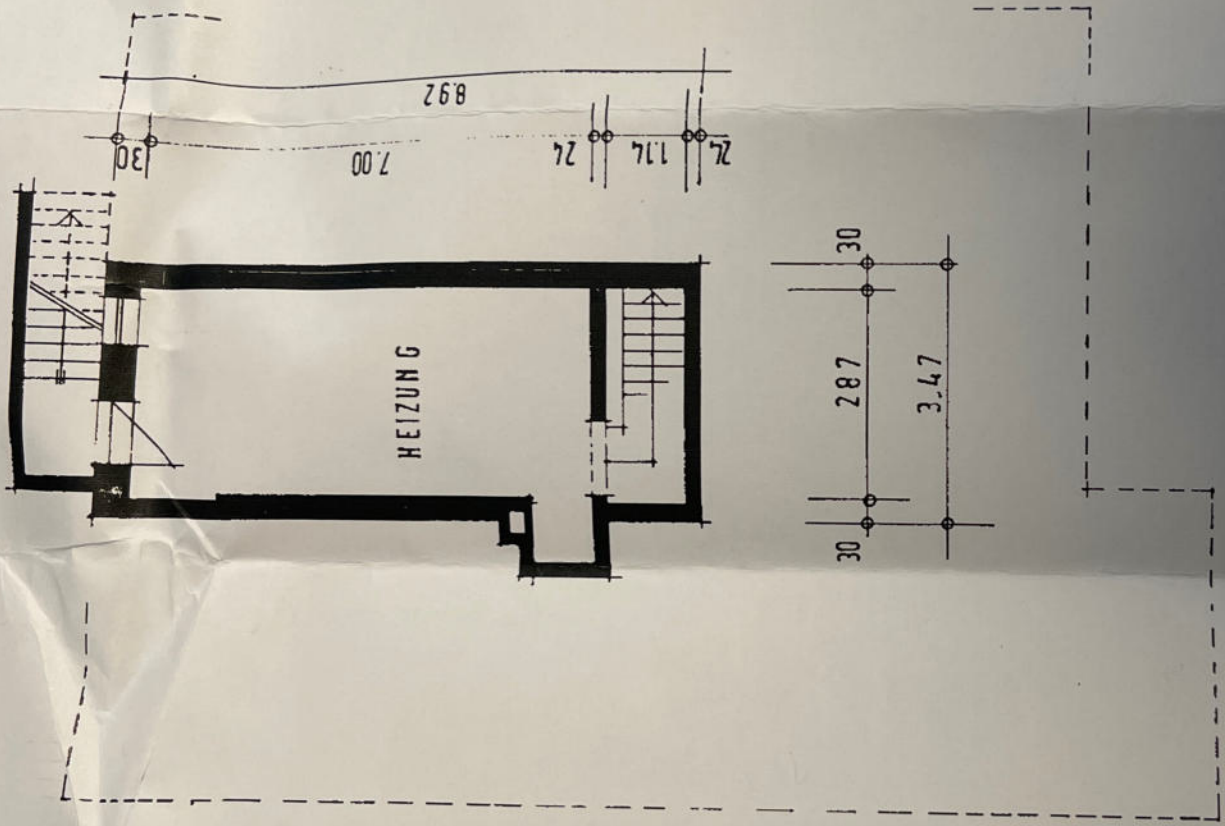

ERDGESCHOSS
 GESCHOSS HÖHE: 275 M 155TG. 18.3/25

SCHNITT

DACHGESCHOSS

40
DA
ERN
EIN

KELLERGESCHOSS
 GESCHOSSHOHE 2.10 M