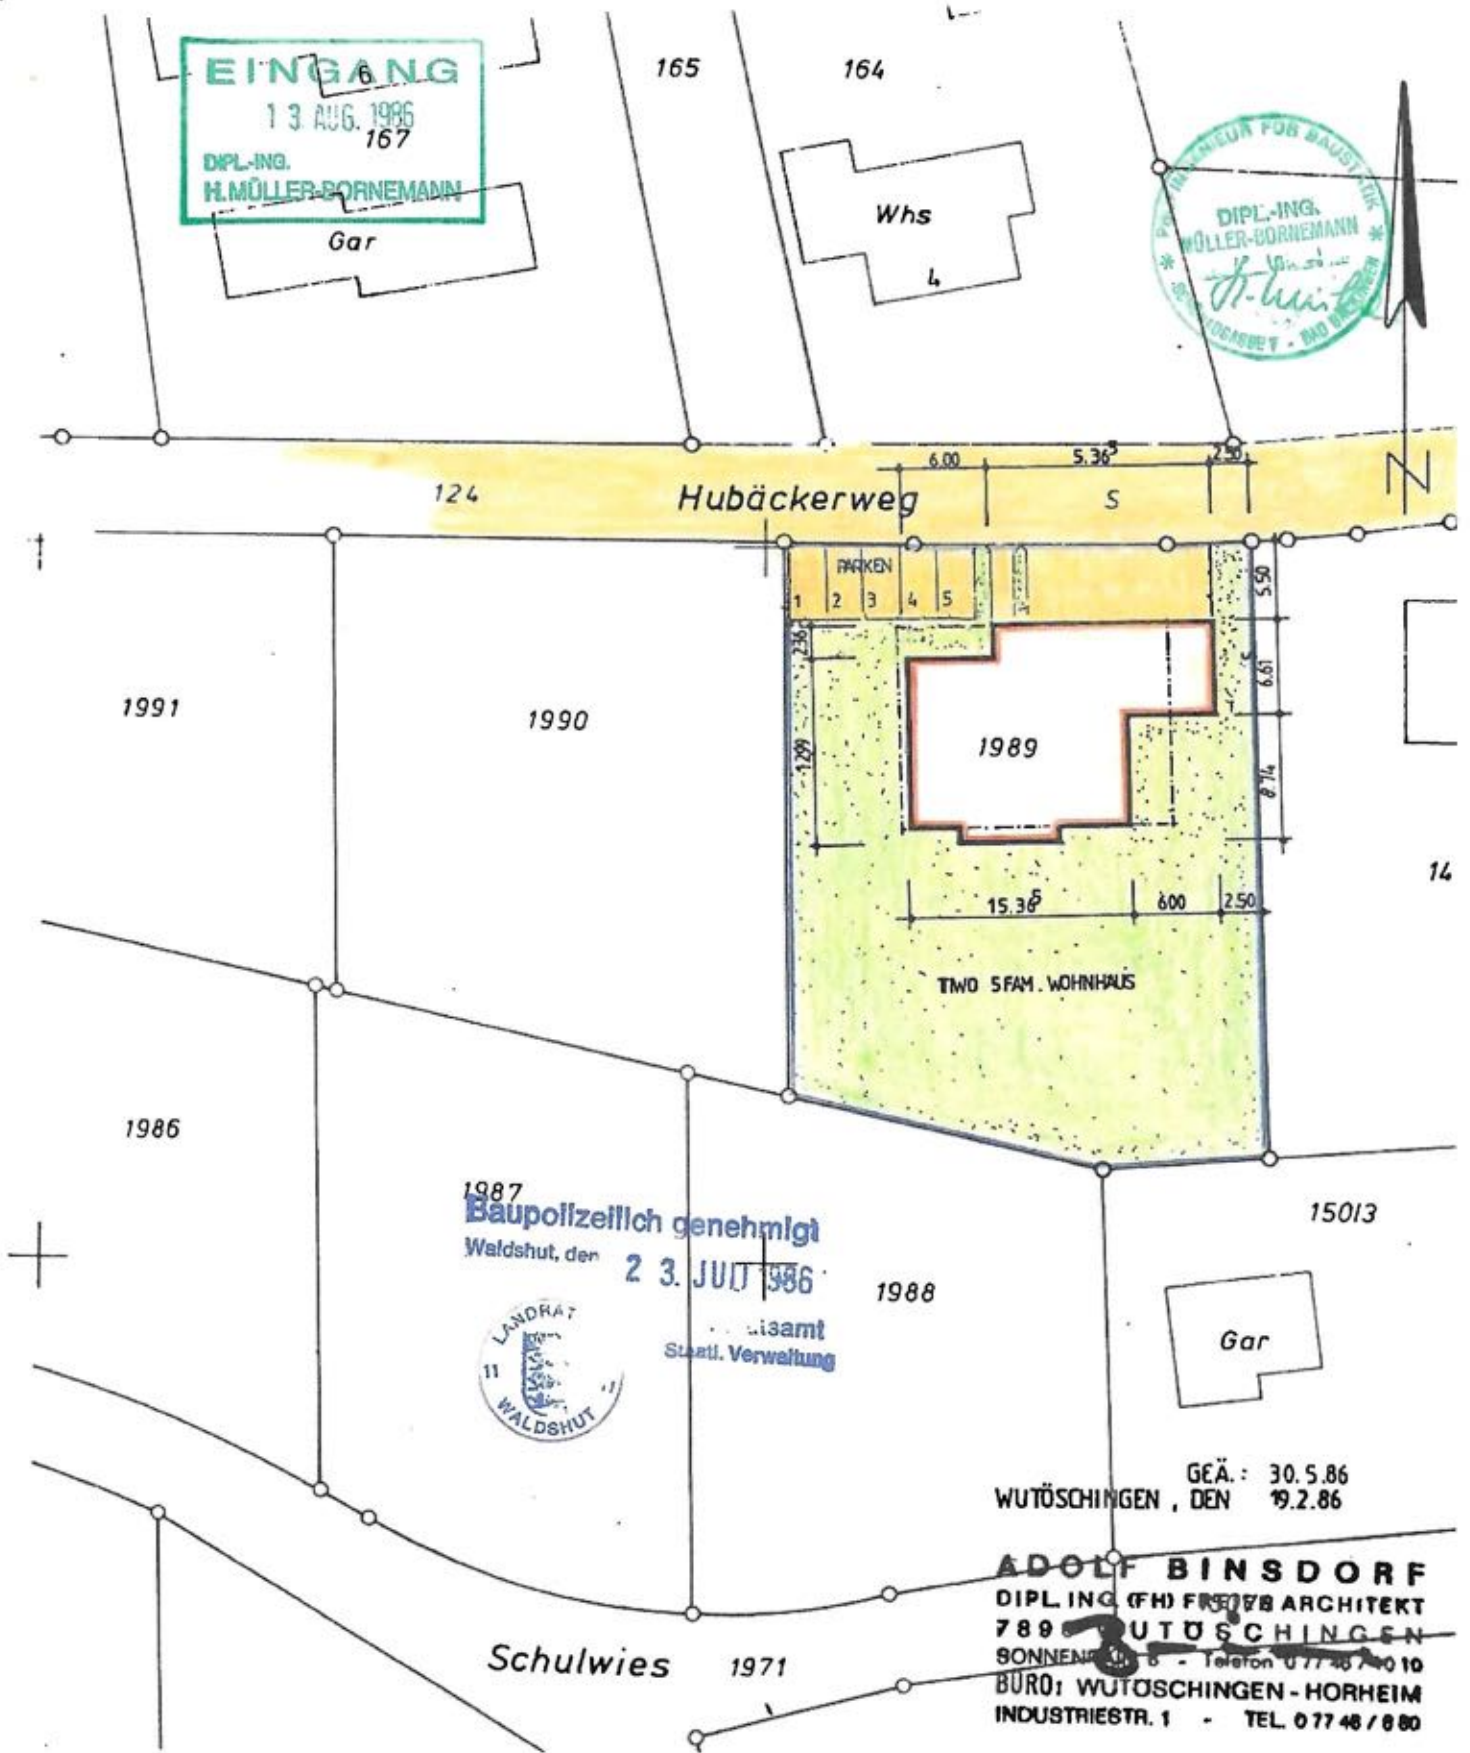

Gemeinde Wutöschingen

FK 5 Nr 507.792

FK 15 Nr 240.64

Gemarkung Horheim

Flurstück Nr. 1989, 1990

Maßstab 1:500

Darstellung entspricht dem Liegenschaftskataster, Abweichungen gegenüber dem Grundbuch möglich.

Unbeglaubigter Auszug aus der Flurkarte gefertigt am 12. Feb. 1986
Staatliches Vermessungsamt Waldshut-Tengen

GEÄ.: 30.5.86
WUTÖSCHINGEN, DEN 19.2.86

ADOLF BINSDORF
DIPL. ING. (FH) FREIBERG ARCHITEKT
789 WUTÖSCHINGEN
SONNENSTR. 10 - Telefon 07746 74010
BÜRO: WUTÖSCHINGEN - HORHEIM
INDUSTRIESTR. 1 - TEL. 07746 / 800