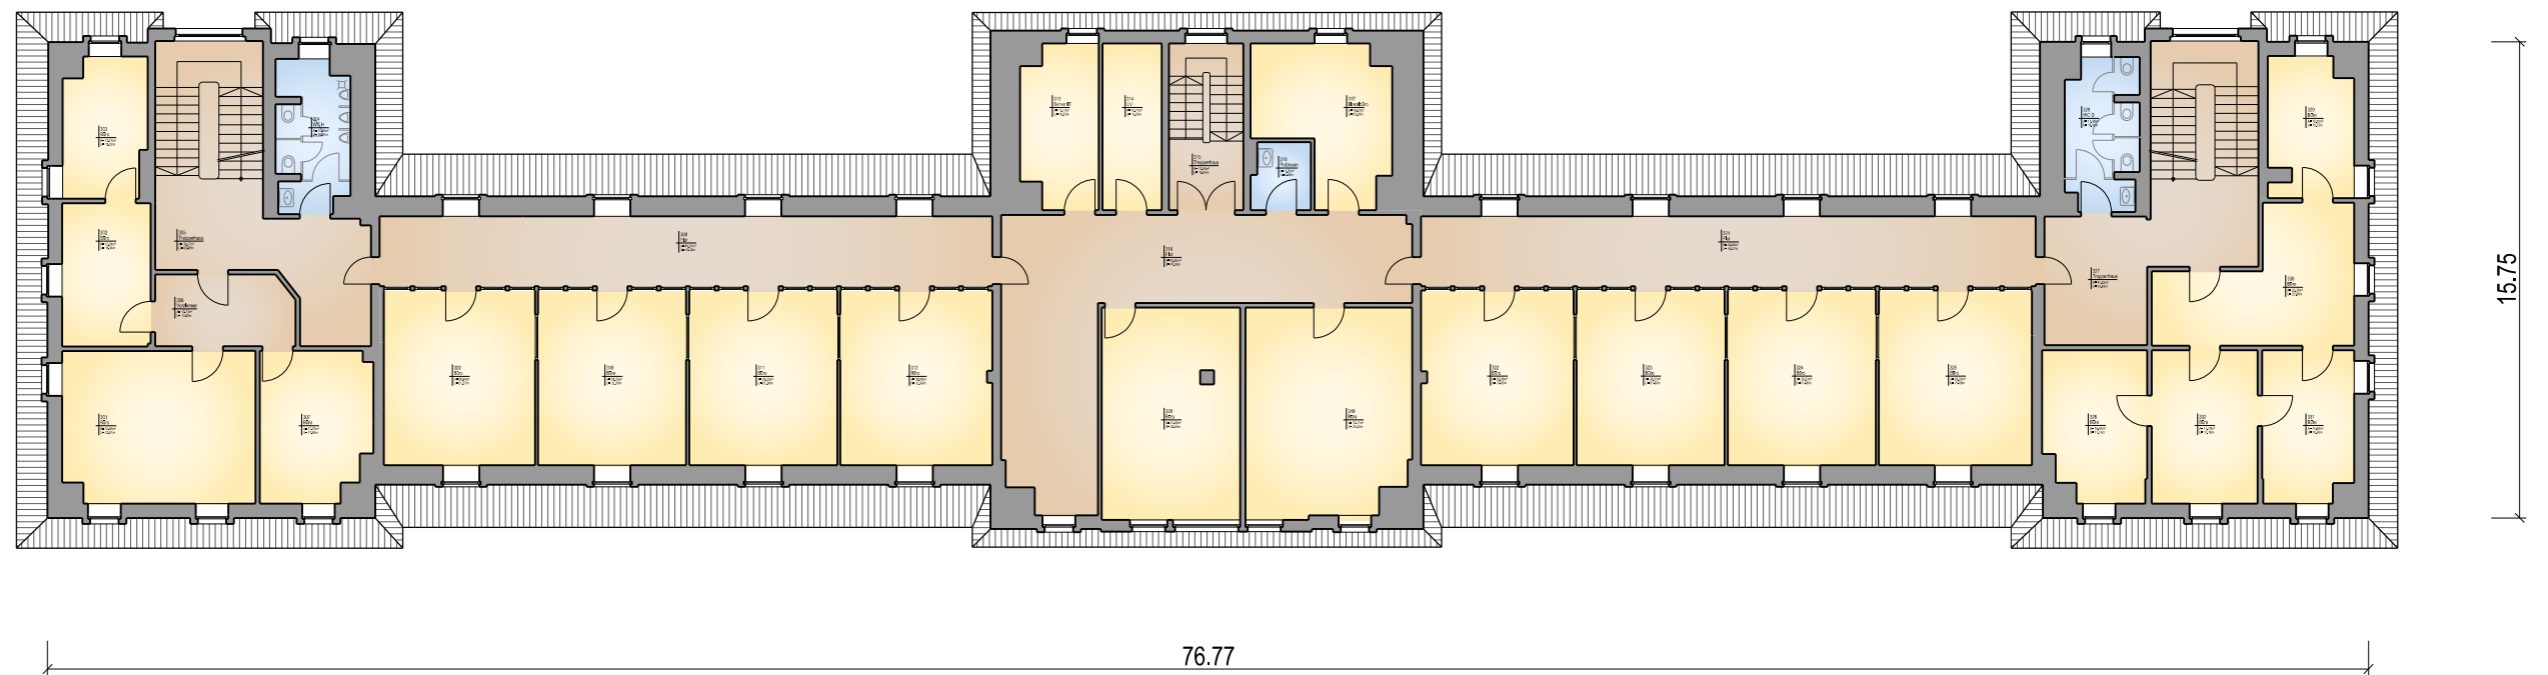

# Übersicht DG conneKT 56

Mietfläche (NGF) conneKT 56	
KG	282,51 m <sup>2</sup>
EG	899,67 m <sup>2</sup>
OG	926,98 m <sup>2</sup>
<b>DG</b>	<b>789,58 m<sup>2</sup></b>
Gesamt	2898,74 m <sup>2</sup>

Bauherr: blumquadrat GmbH  
BV: conneKT 56  
Darstellung: Mietfläche DG  
Stand: 18.10.2017