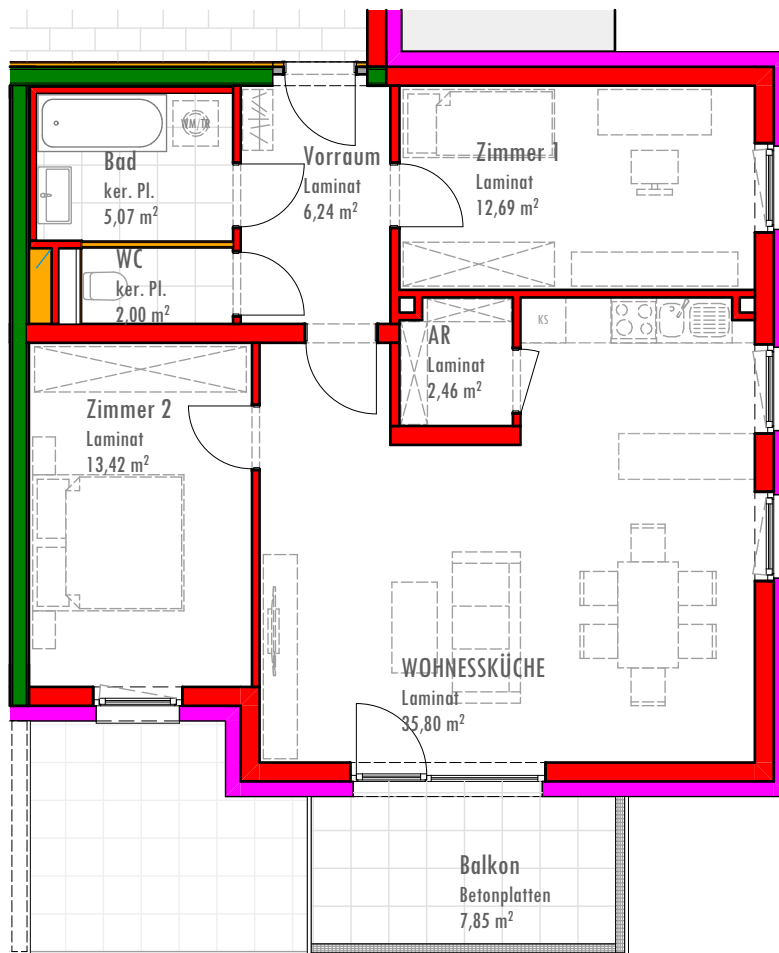

WOHNHAUS TOP 7

AM SEEPARK

OBERGESSCHOSS

77,68 m²

Rohrbach, Am Seepark