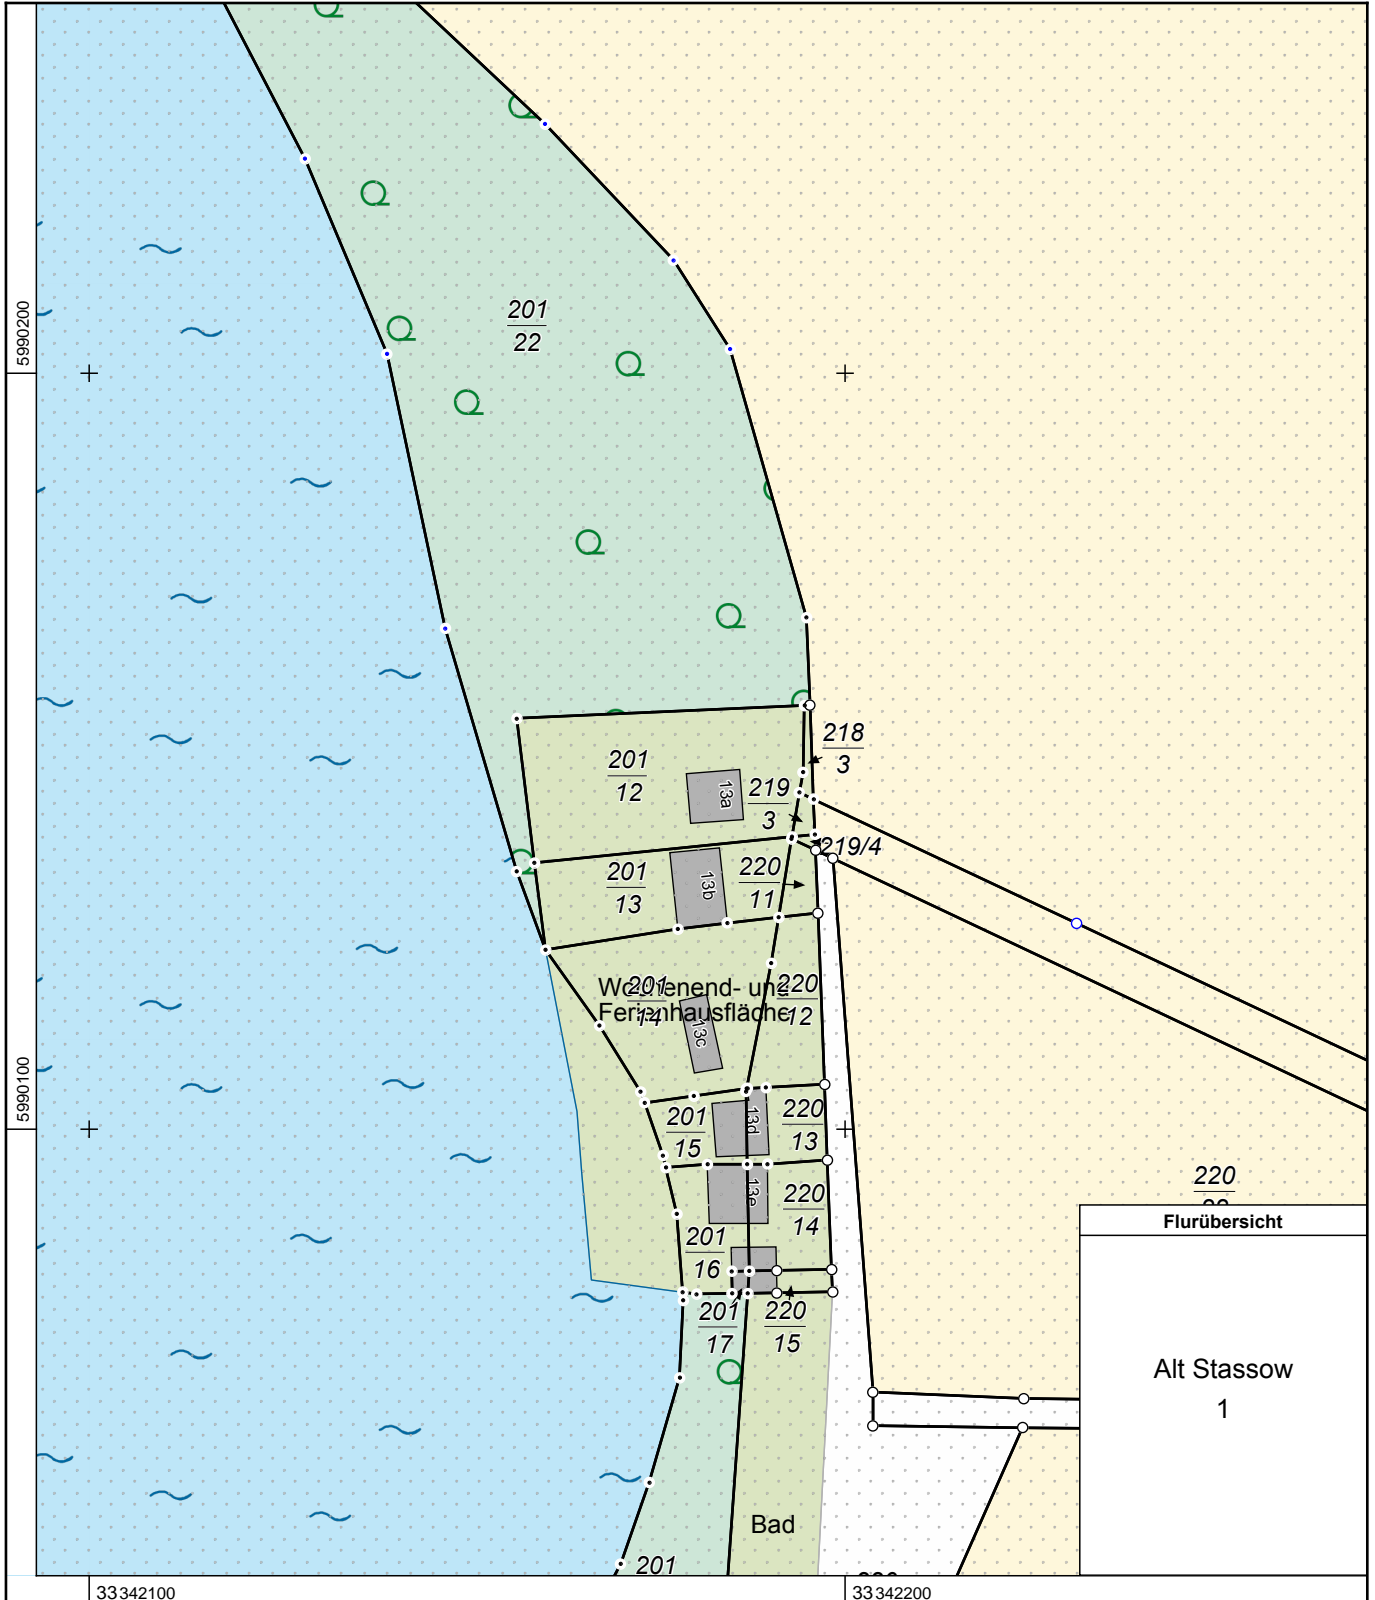

Erstellt am 12.09.2024

Gemarkung: Alt Stassow (13 2303)
Flur: 1
Flurstück: 201/12
Hinweis: Flurneuordnung "Grammow"

Gemeinde: Grammow (13 0 72 037)
Landkreis Rostock
Lage: Alt Stassow 13a

MV4670
0 10 20 30 Meter
Maßstab 1:1000