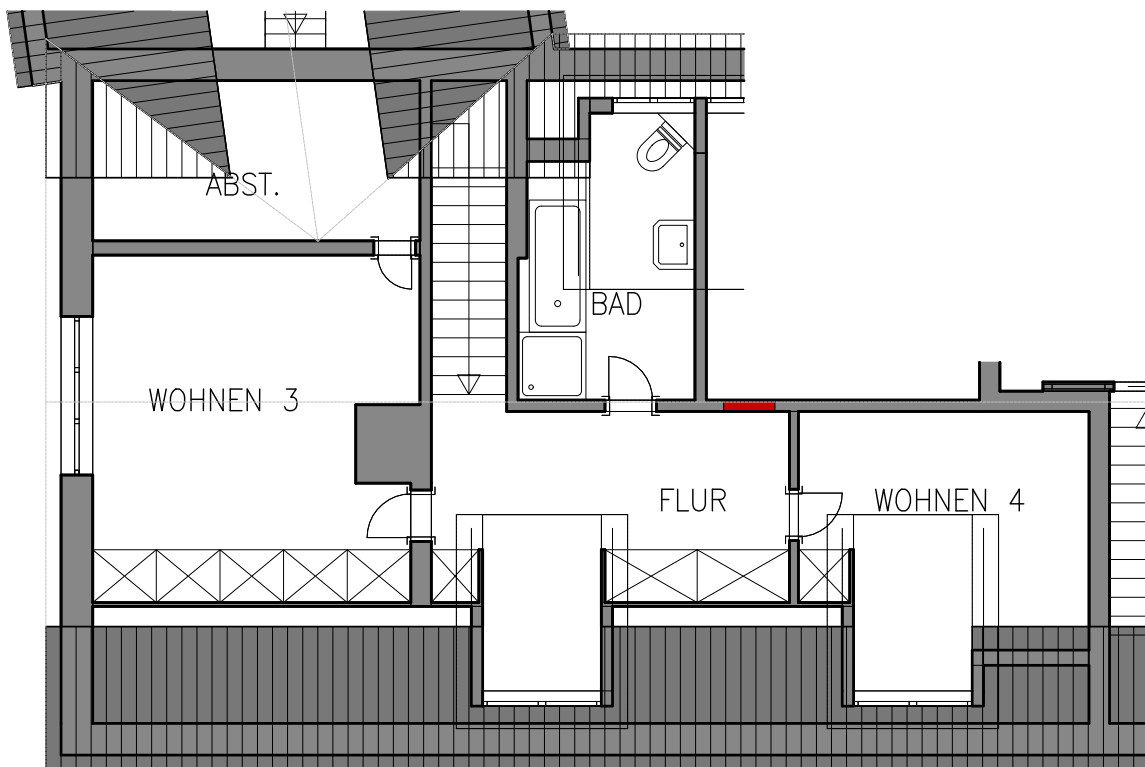

Erdgeschoss

Dachgeschoss

Wohnung in Elxleben zu vermieten!
 ca. 127 m² Wohnfläche in 2 Geschossen

112 m²