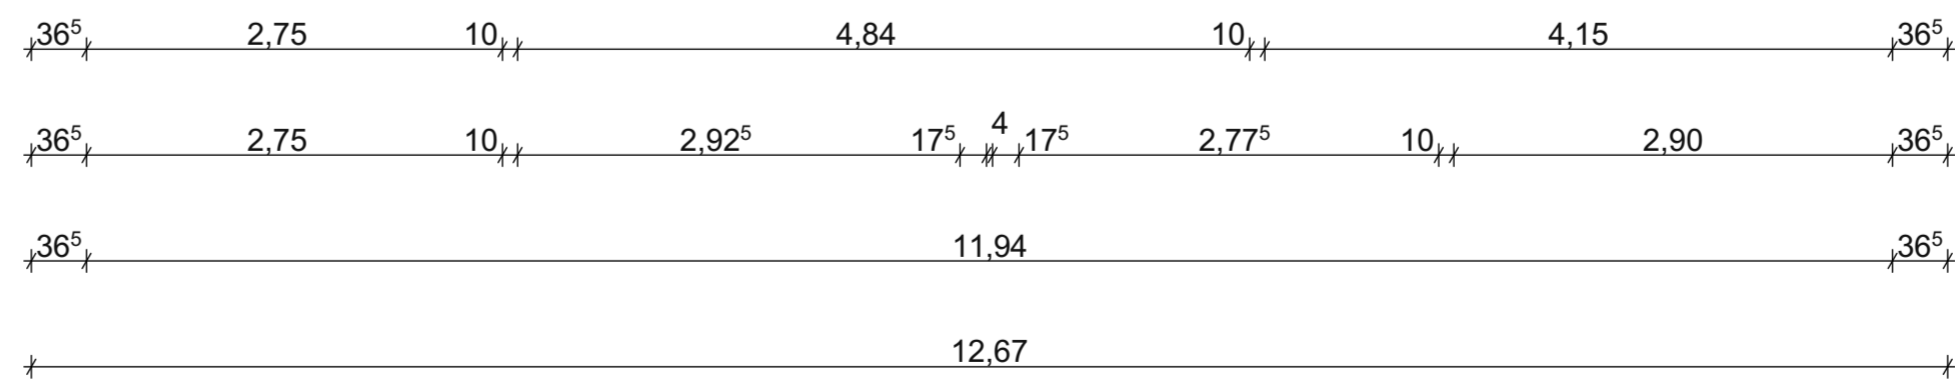

EINFAMILIENHAUS
BLUMENSTR. 16
KARLSFELD
DG M: 1/50
23.01.23