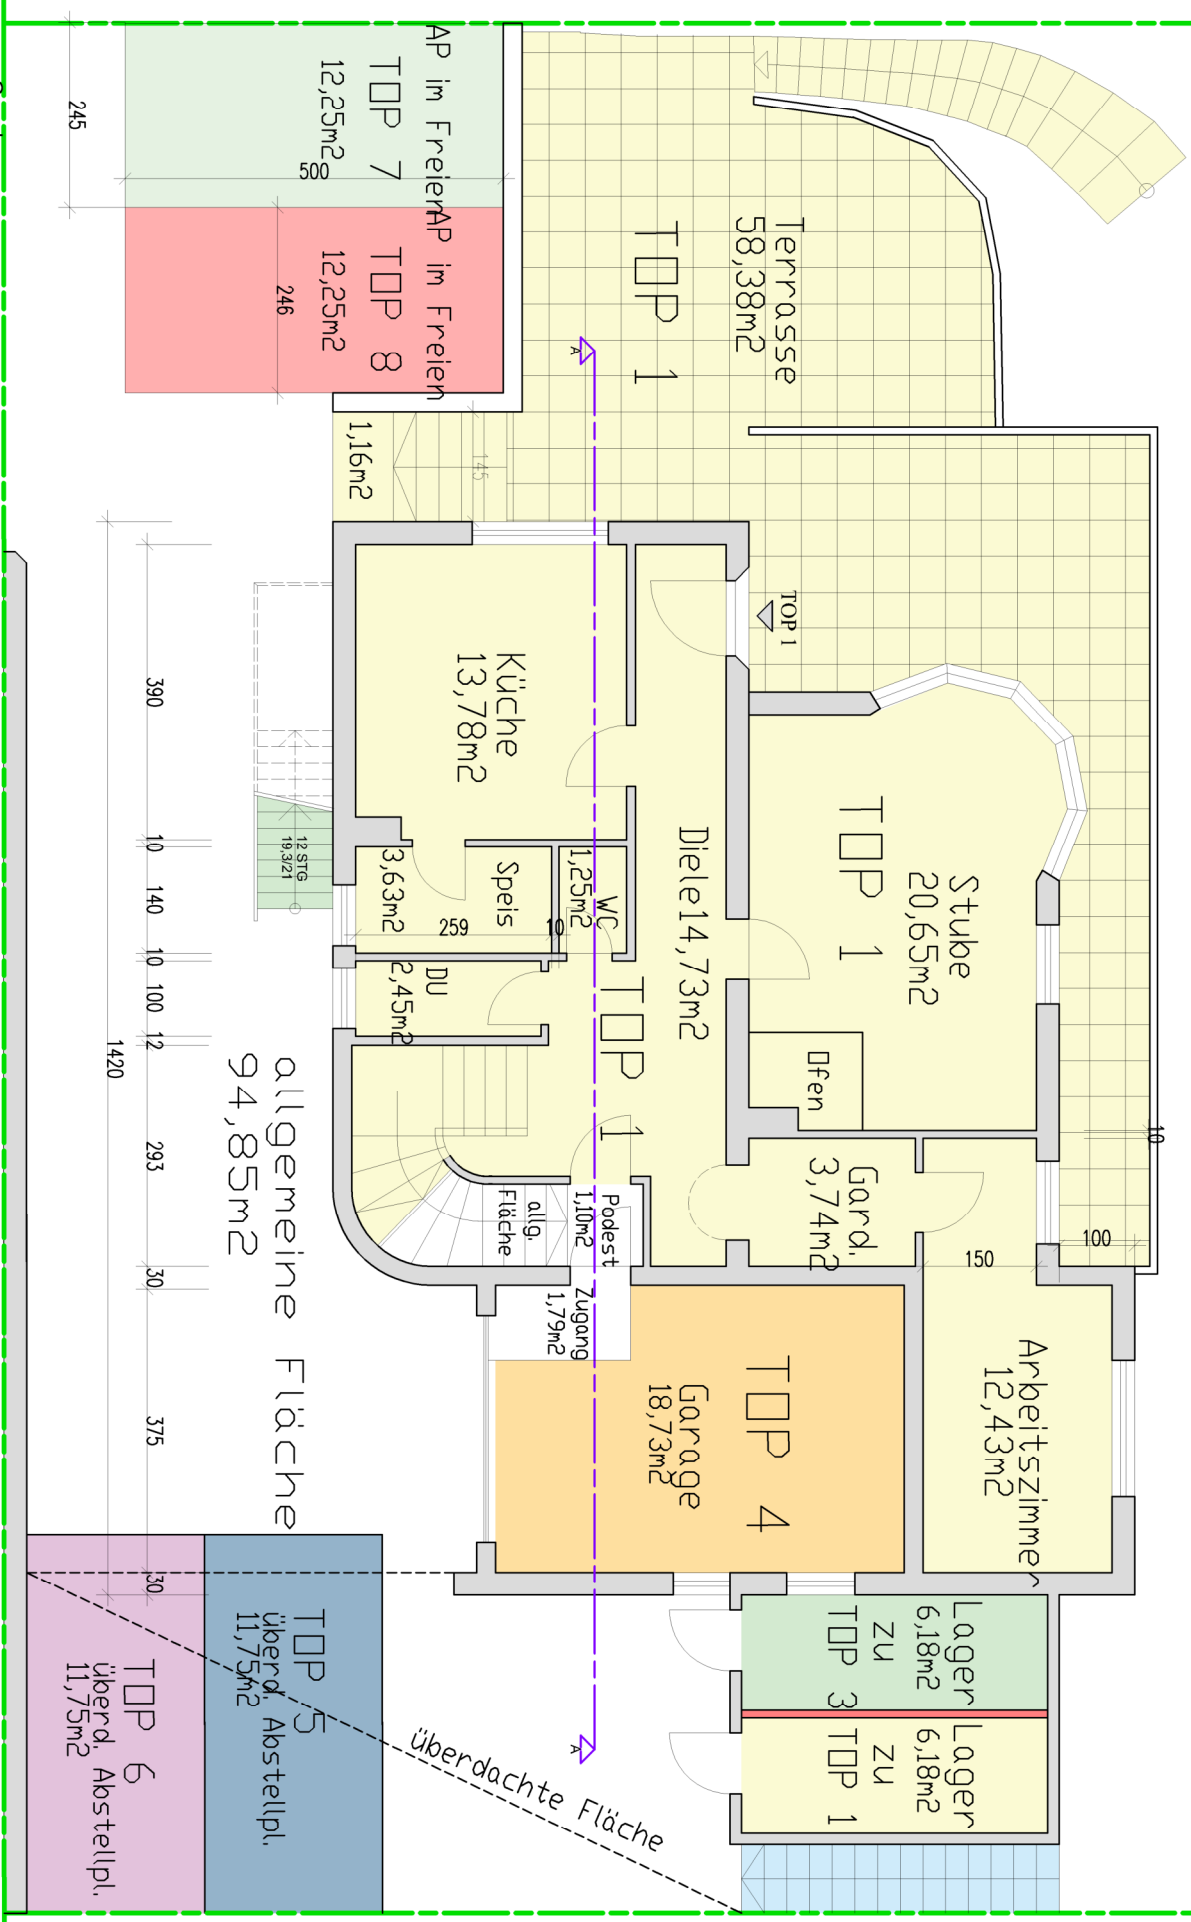

Grundgrenze

Gärten auf Höhe Kellergeschoss siehe KG Plan

Grundgrenze

Grundgrenze

**Wohnhaus Widner**  
**Erdgeschoss**  
 Gst 859/3 KG Hart

Grundgrenze

STRASSE