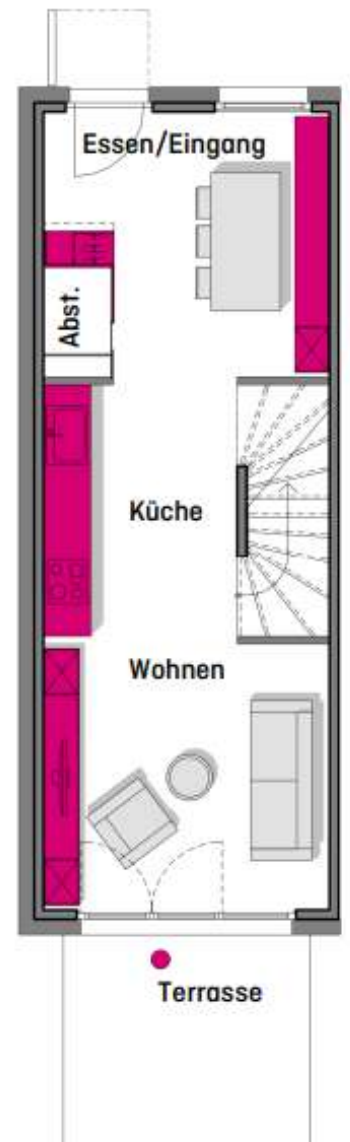

## Reiheneigenheim 15

### Typ Hip Hop Links (Satteldach)

<b>Wohnfläche gesamt</b>	<b>93,21 m<sup>2</sup></b>
Erdgeschoss	38,55 m <sup>2</sup>
<hr/>	
Abst.	0,99 m <sup>2</sup>
Essen/Eingang	11,68 m <sup>2</sup>
Küche	8,32 m <sup>2</sup>
Wohnen	13,09 m <sup>2</sup>
Terrasse 50%	4,48 m <sup>2</sup>

Übersichtsplan