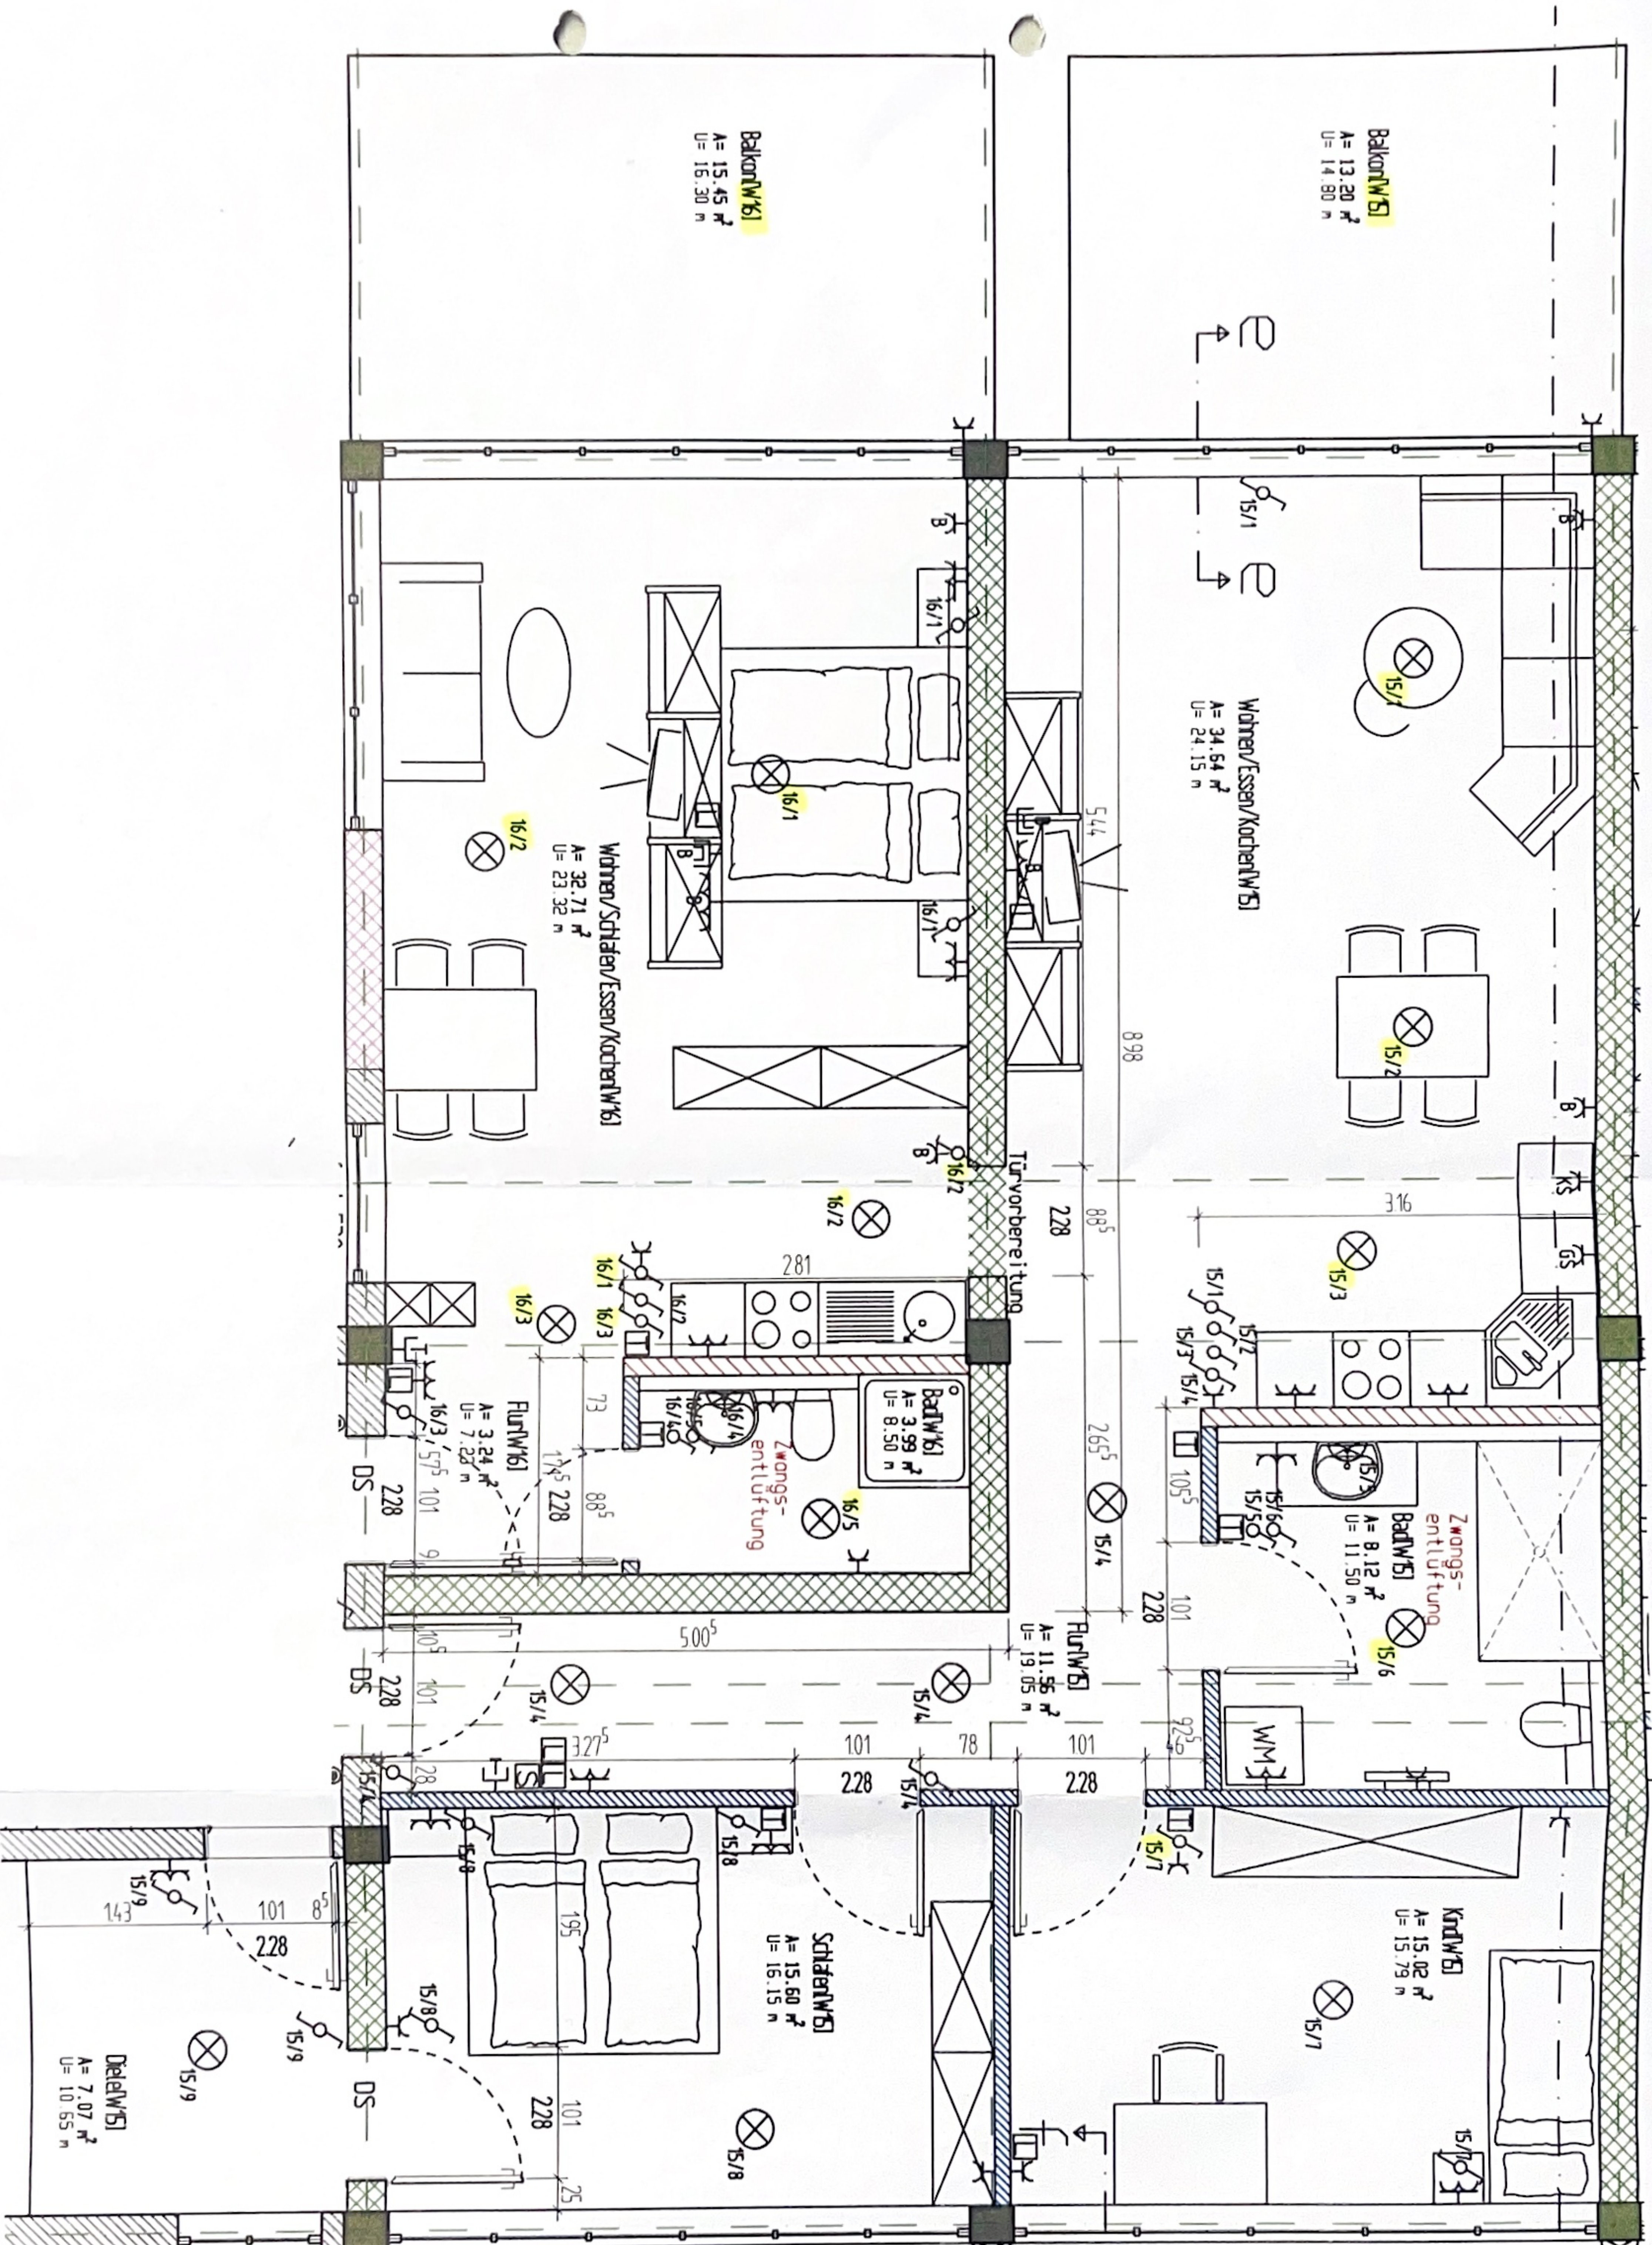

Balkon[W18]

A= 12.45 m²
U= 14.30 m

Stütze BSH
30/16 GL24h

5

Schlafen[W18]

A= 12.26 m²
U= 14.06 m

Wohnen/Essen/Kochen[W18]

A= 20.02 m²
U= 18.21 m

Oberlicht
mit Motor

Bad[W18]

A= 5.20 m²
U= 9.14 m

18/4 Flur[W18]

A= 10.07 m²
U= 17.52 m

Abstell.[W18]

A= 2.89 m²
U= 7.22 m

Up/Down Leuchten
Zeit- und Helligkeitsgesteuert