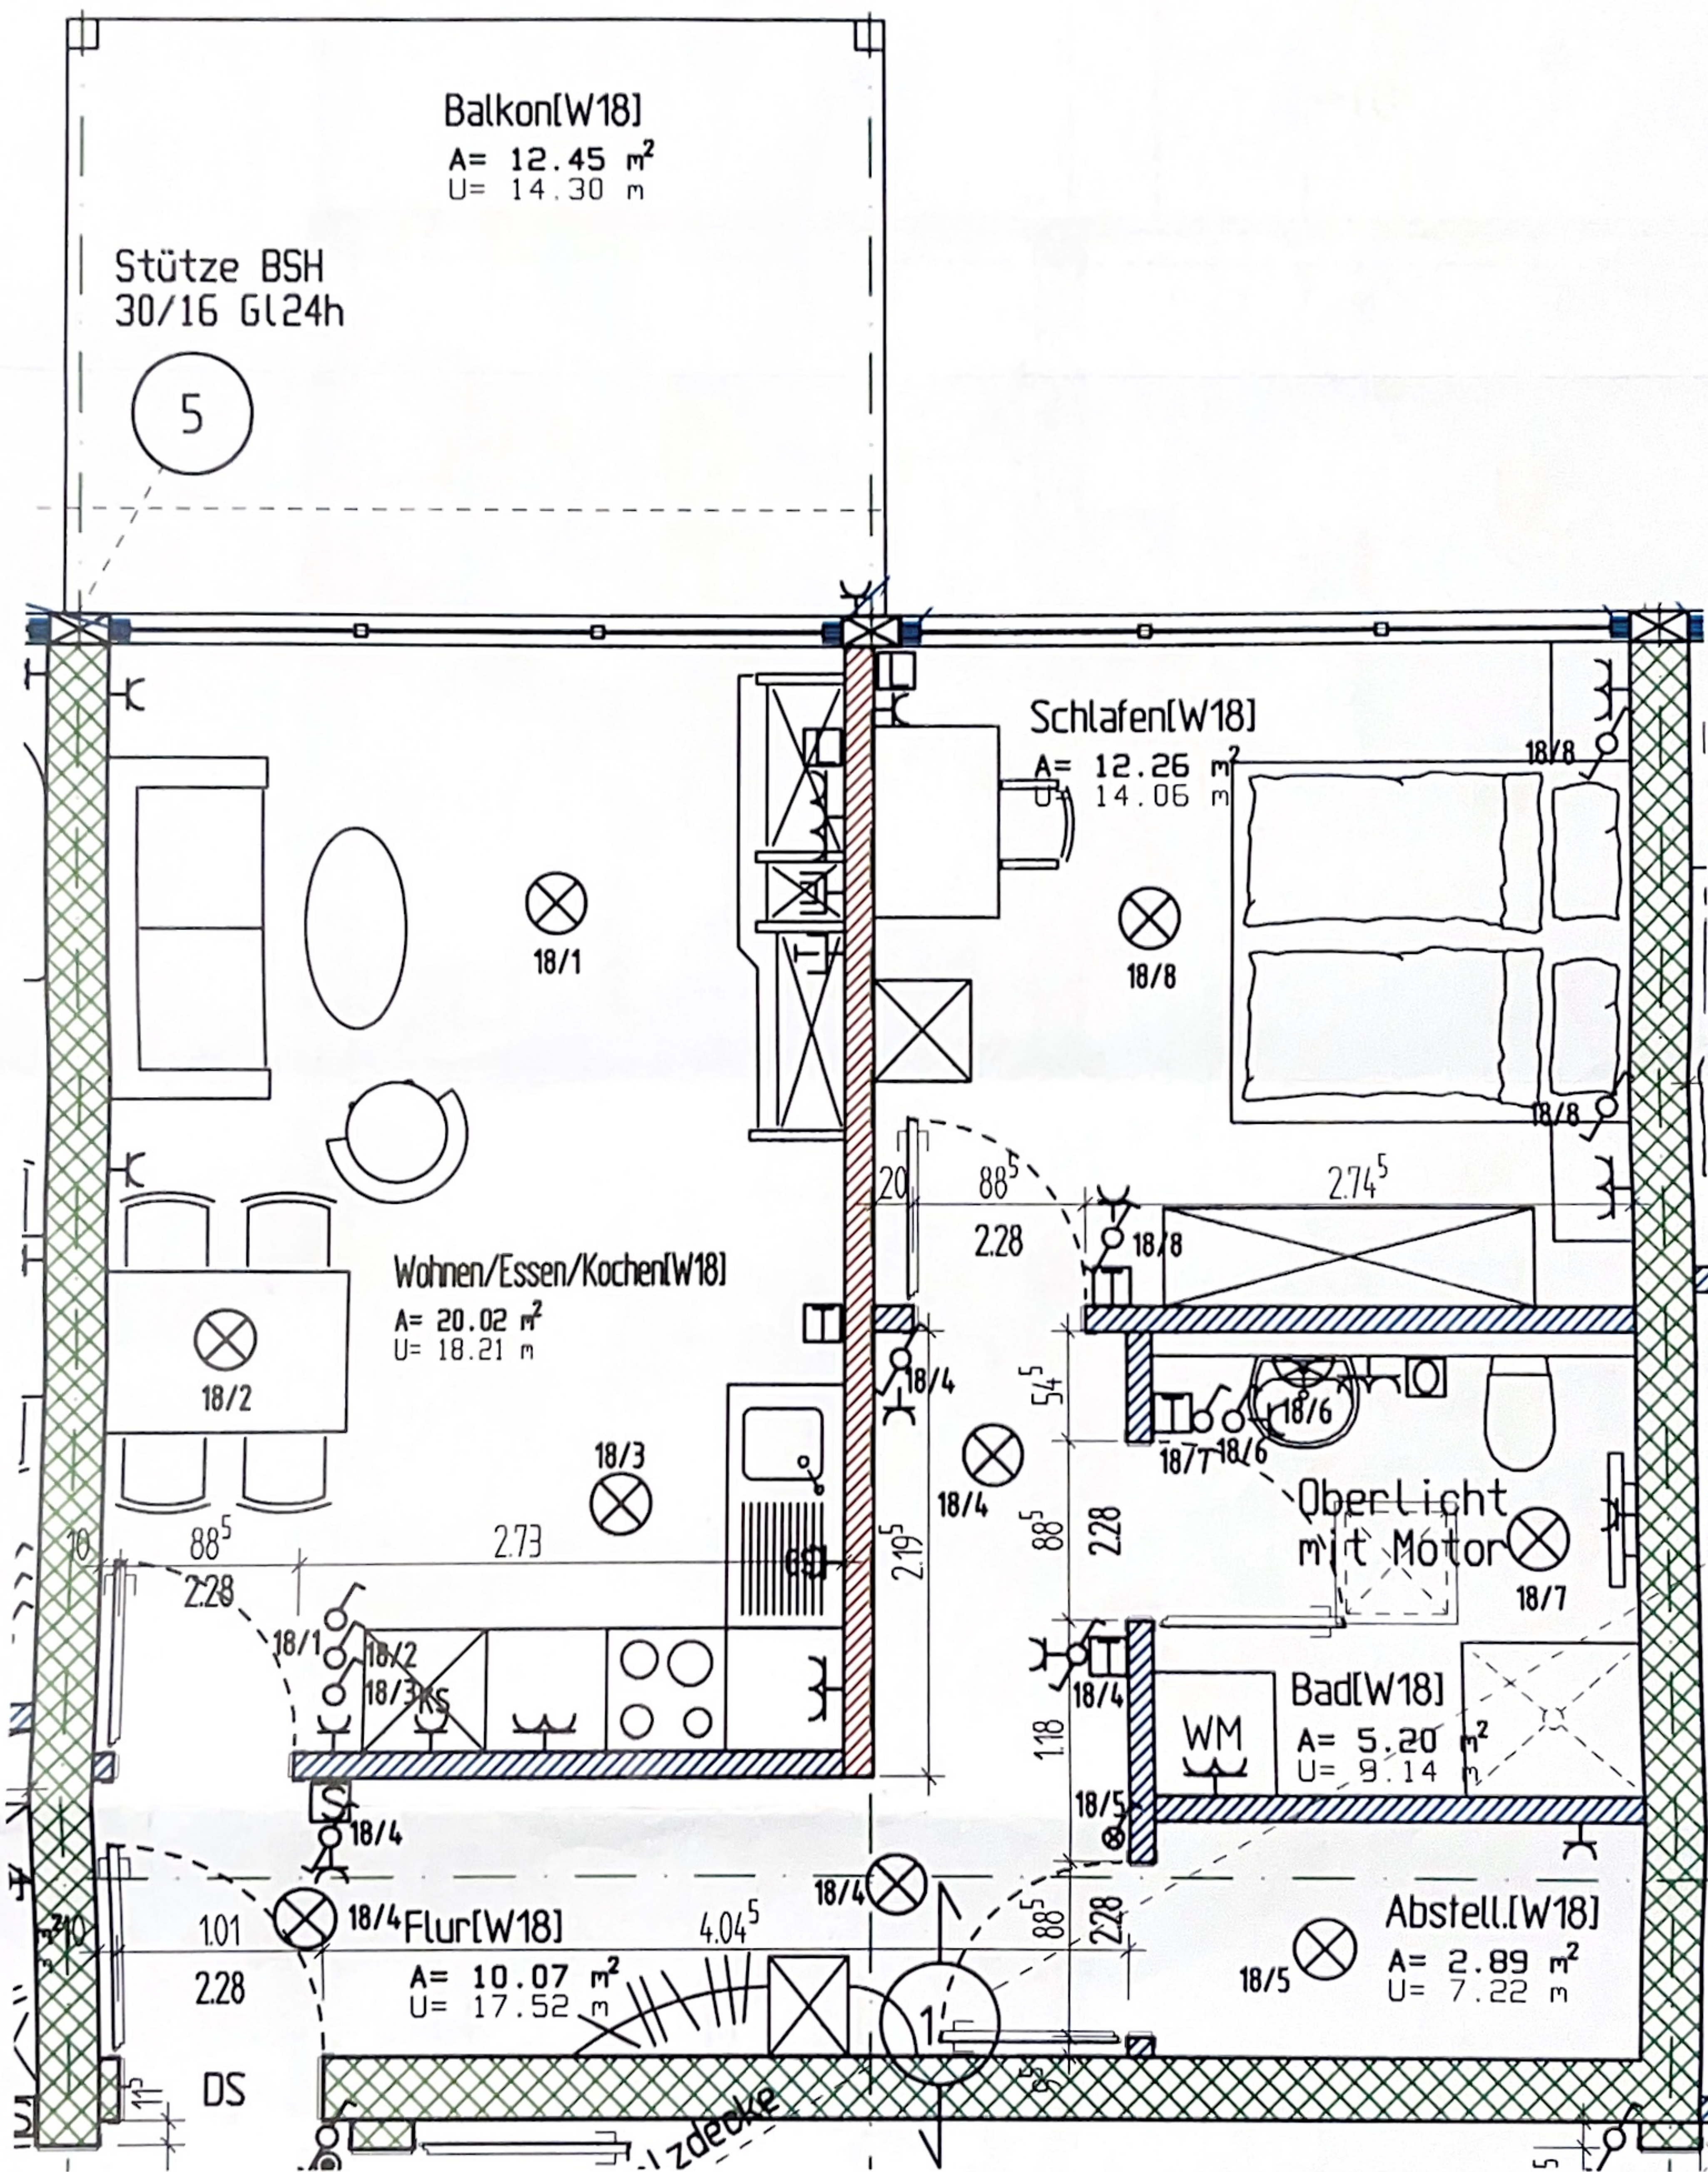

Balkon[W18]

A= 12.45 m²
U= 14.30 m

Stütze BSH
30/16 GL24h

5

Schlafen[W18]

A= 12.26 m²
U= 14.06 m

Wohnen/Essen/Kochen[W18]

A= 20.02 m²
U= 18.21 m

Oberlicht
mit Motor

Bad[W18]

A= 5.20 m²
U= 9.14 m

18/4 Flur[W18]

A= 10.07 m²
U= 17.52 m

Abstell.[W18]

A= 2.89 m²
U= 7.22 m

Up/Down Leuchten
Zeit- und Helligkeitsgesteuert

Up/Down Leuchten
Zeit- und Helligkeitsgesteuert

Up/Down Leuc
Zeit- und Helligke