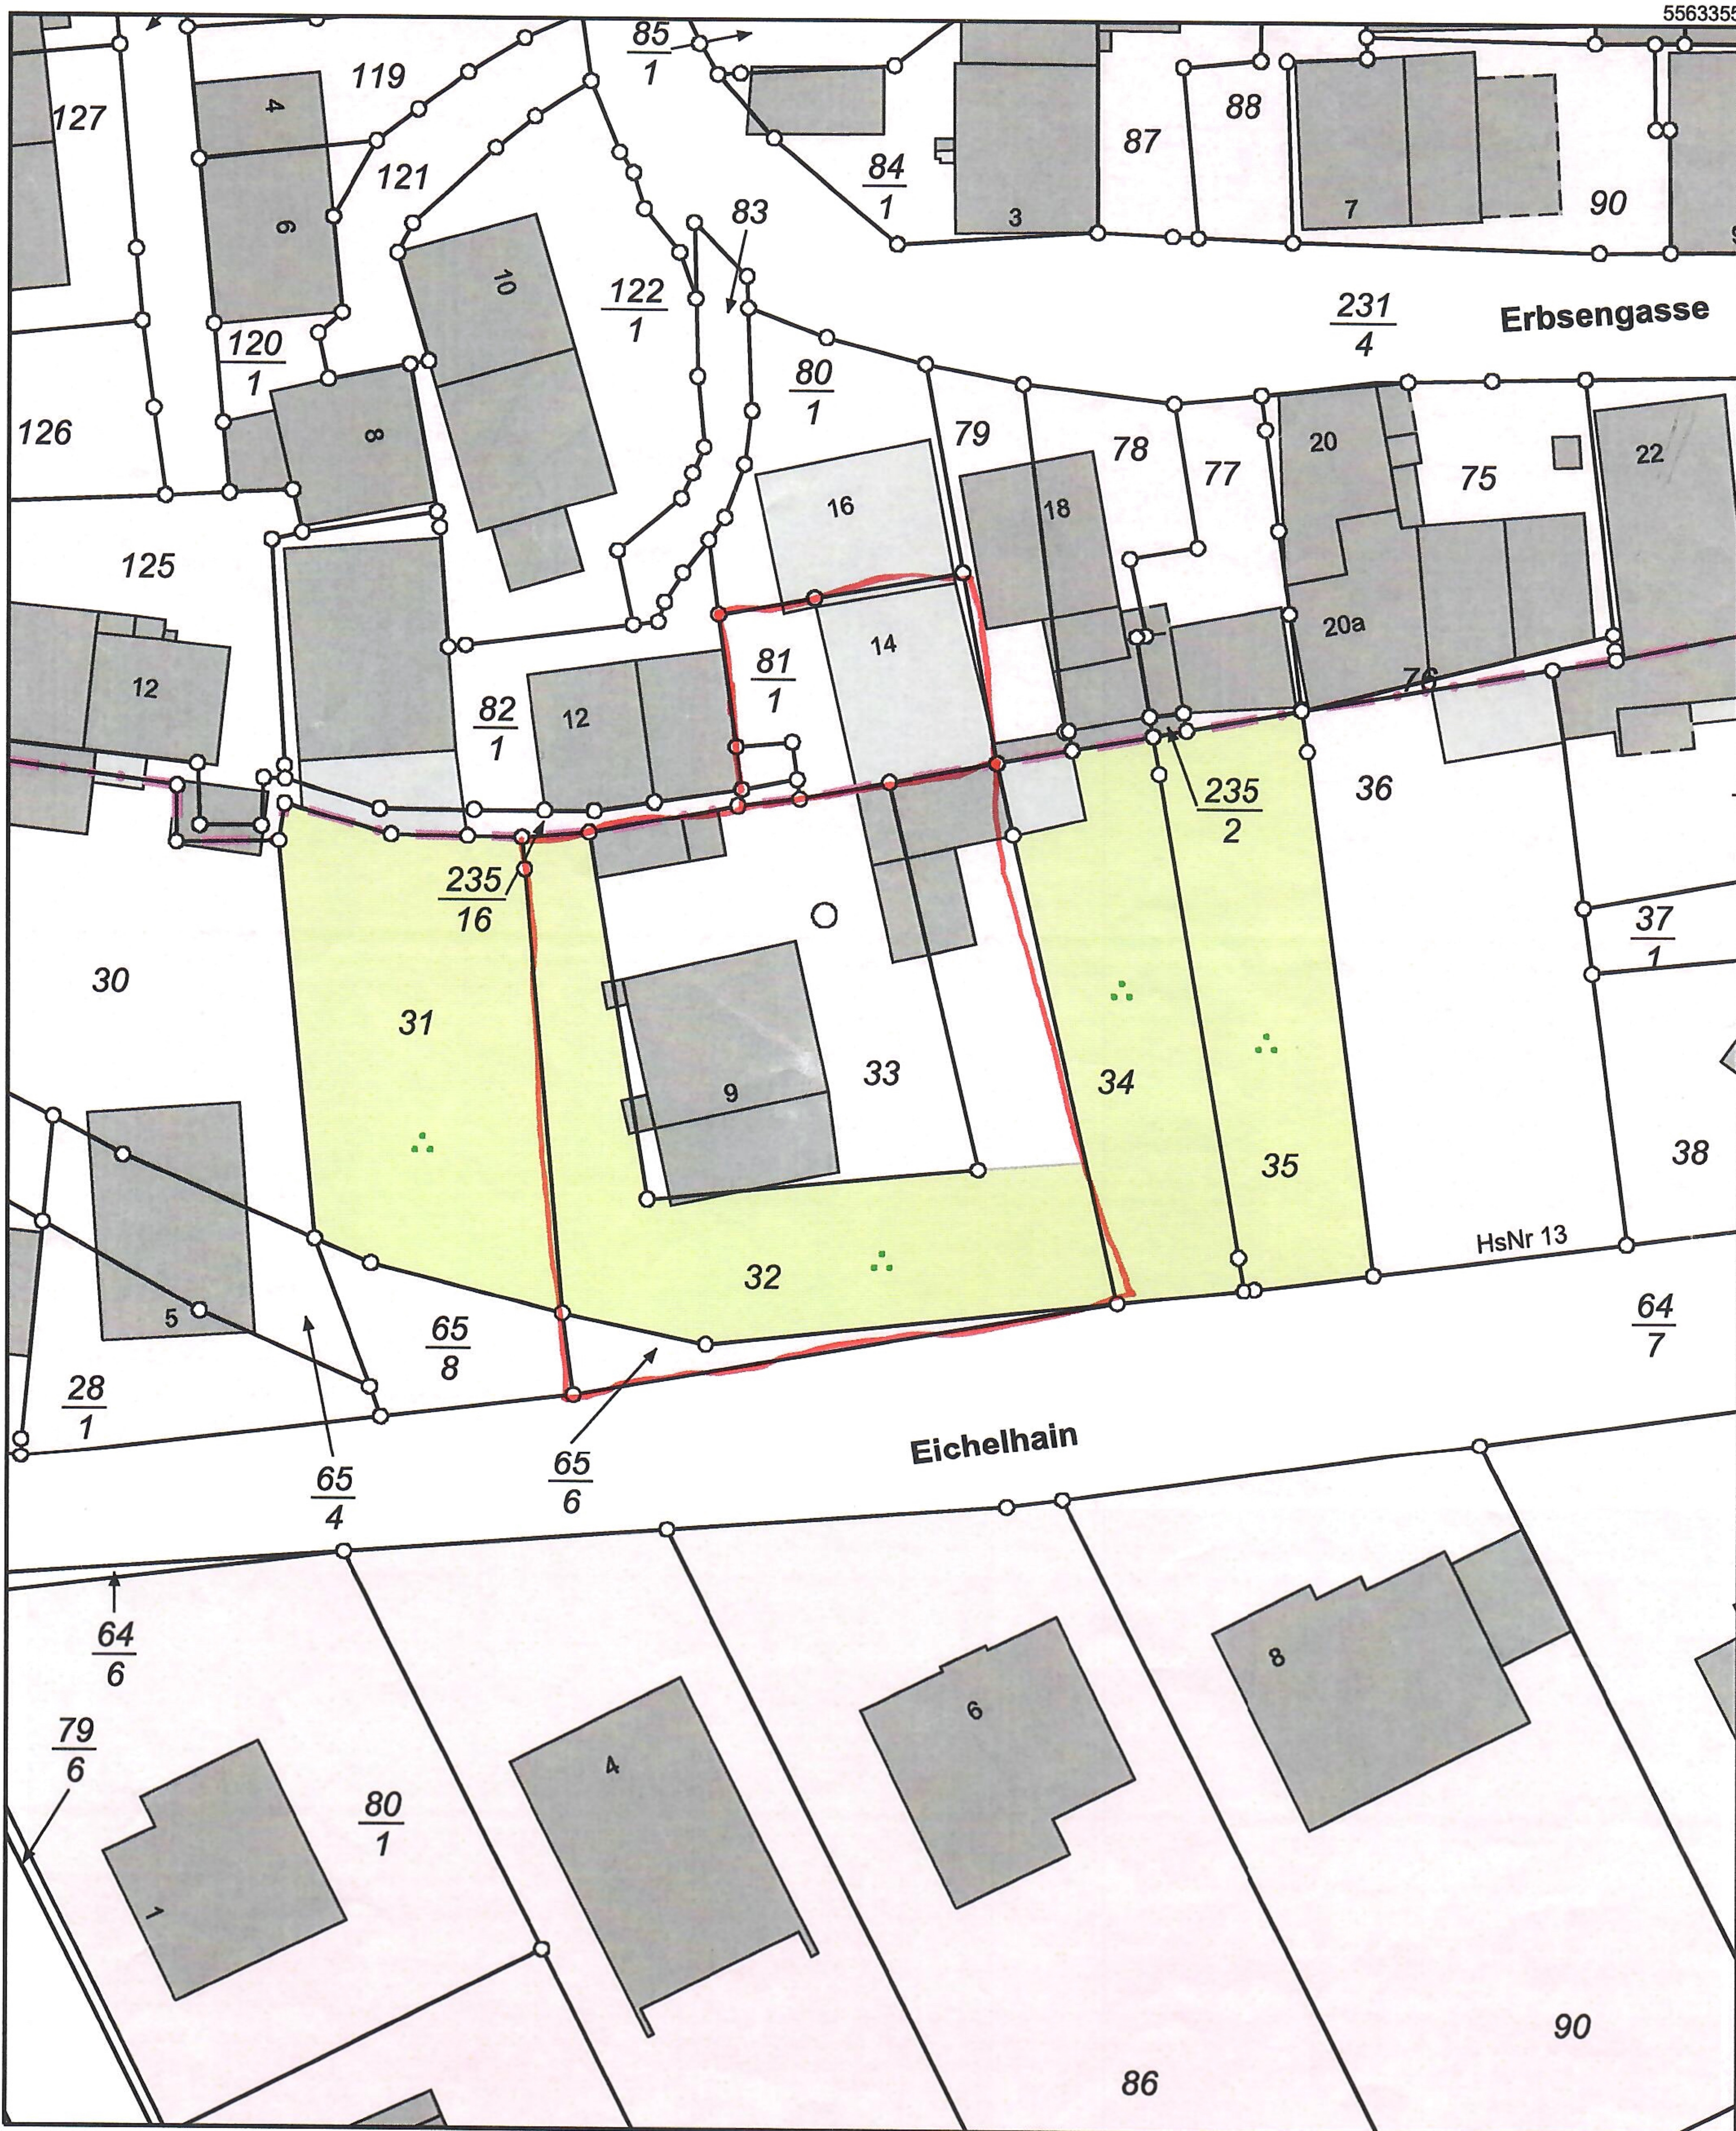

Flurstück: 33
Flur: 5
Gemarkung: Wirtheim

Gemeinde: Biebergemünd
Kreis: Main-Kinzig
Regierungsbezirk: Darmstadt

32518725

32518815

5563245

Maßstab 1:500