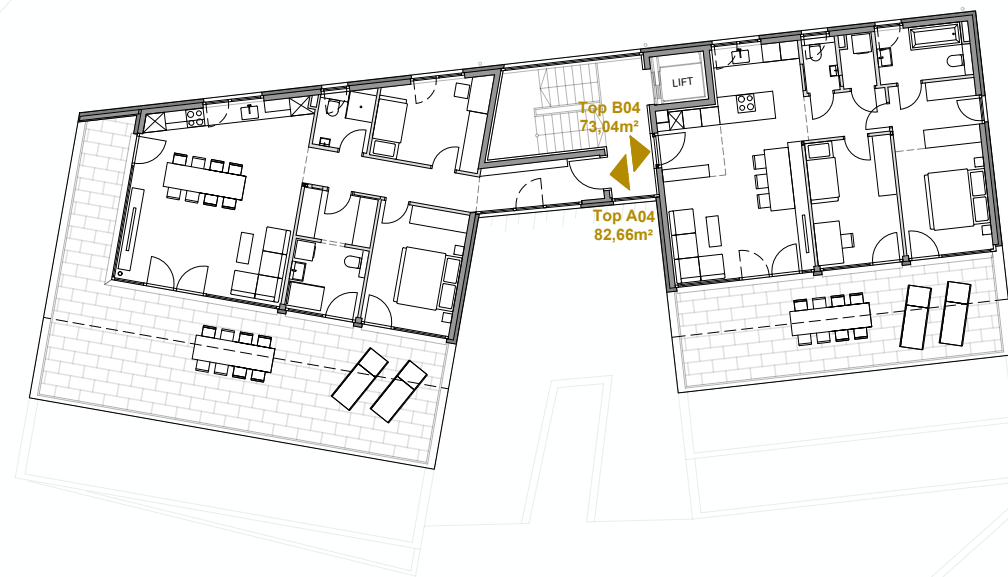

Massstab M 1:250

Alle Maße sind Rohbaumaße. Maßtoleranzen bis zu +/-3% möglich. Für Möblierung Naturmaße nehmen. Die Möblierung ist im Preis nicht enthalten. Artikel und Preisabweichungen sowie Irrtum und Druckfehler vorbehalten. Stand Juni 2021