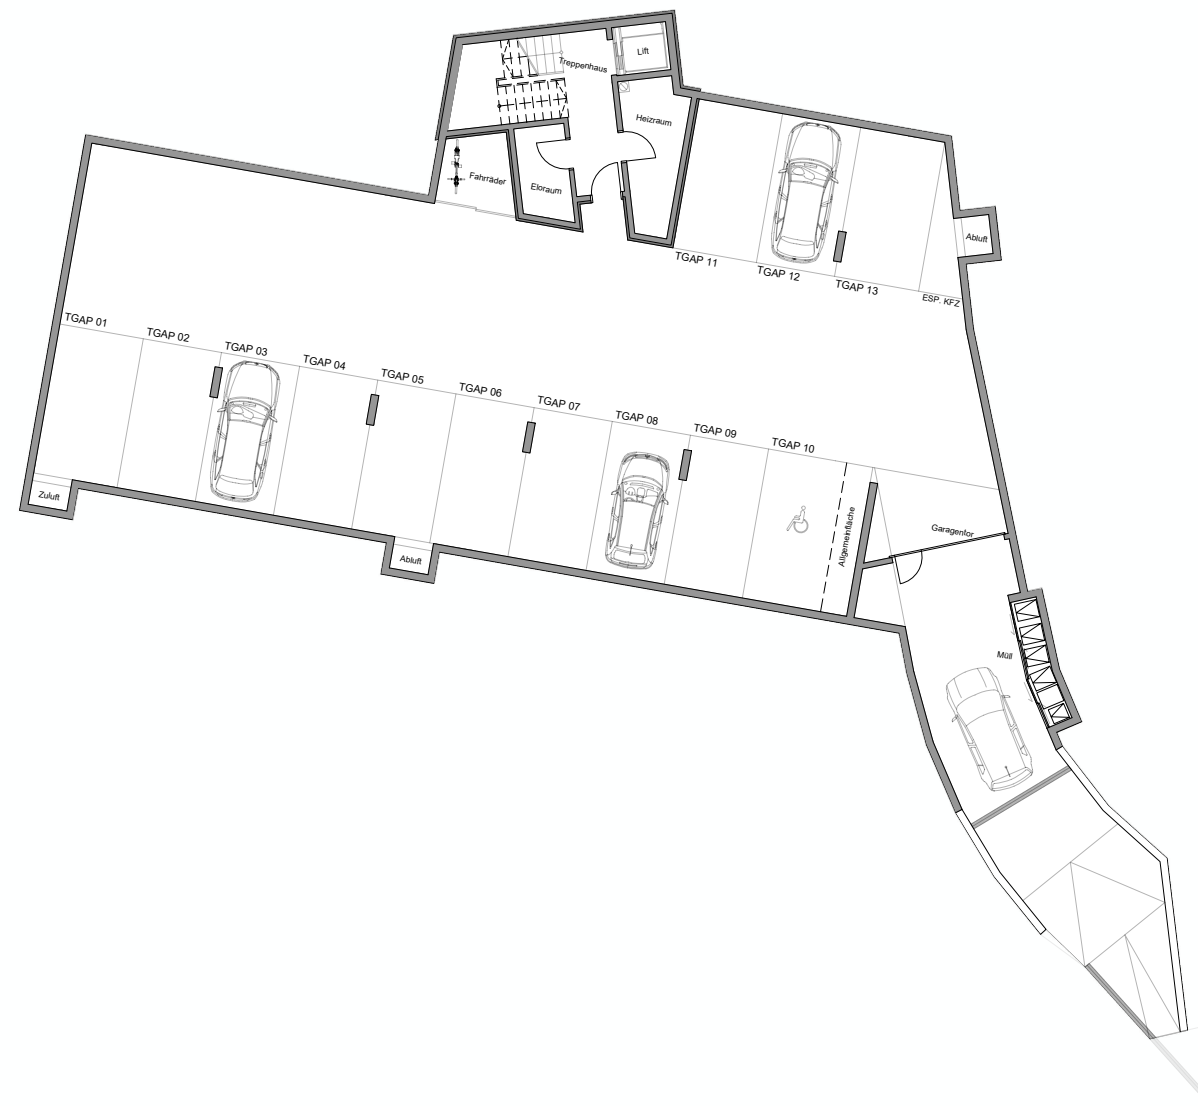

**Villa Josefine**  
Innsbruck

**Übersicht**  
*Außenanlagen*

Massstab M 1:250

Alle Maße sind Rohbaumaße. Maßtoleranzen bis zu +/-3% möglich. Für Möblierung Naturmaße nehmen. Die Möblierung ist im Preis nicht enthalten. Artikel und Preisabweichungen sowie Irrtum und Druckfehler vorbehalten. Stand Juni 2021

**Villa Josefine**  
Innsbruck

**ÜBERSICHT**  
*Untergeschoß*

Massstab M 1:250

Alle Maße sind Rohbaumaße. Maßtoleranzen bis zu +/-3% möglich. Für Möblierung Naturmaße nehmen. Die Möblierung ist im Preis nicht enthalten. Artikel und Preisabweichungen sowie Irrtum und Druckfehler vorbehalten. Stand Juni 2021