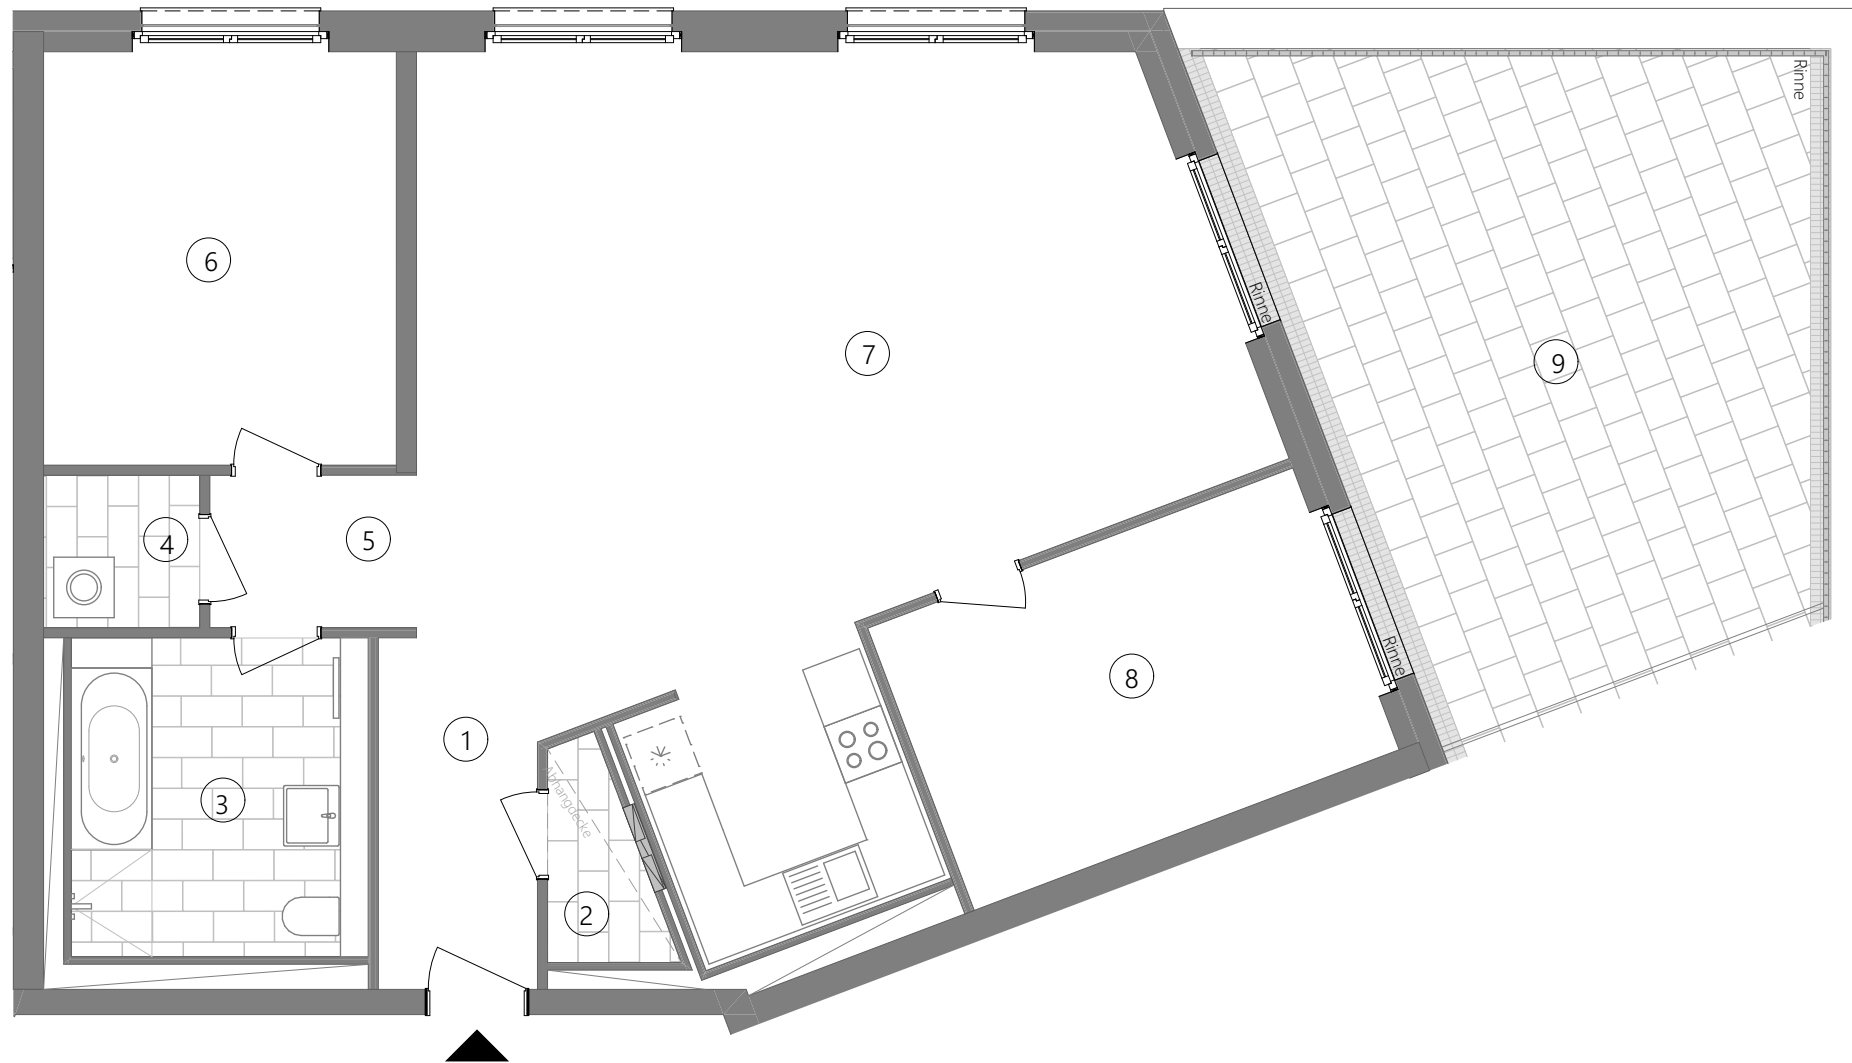

AM TANNENHOF

Haus 3

3. Obergeschoss | Wohnung 304 3 Zimmer Wohnung mit Terrasse

1 Entrée	4,88m ²
2 Abstellraum 1	2,01m ²
3 Bad	9,32m ²
4 Abstellraum 2	2,34m ²
5 Flur	3,10m ²
6 Schlafzimmer	14,35m ²
7 Wohnen/Essen/Küche	52,07m ²
8 Zimmer	13,47m ²
9 Terrasse (50%)	16,12m ²

Fläche gesamt 117,66m²