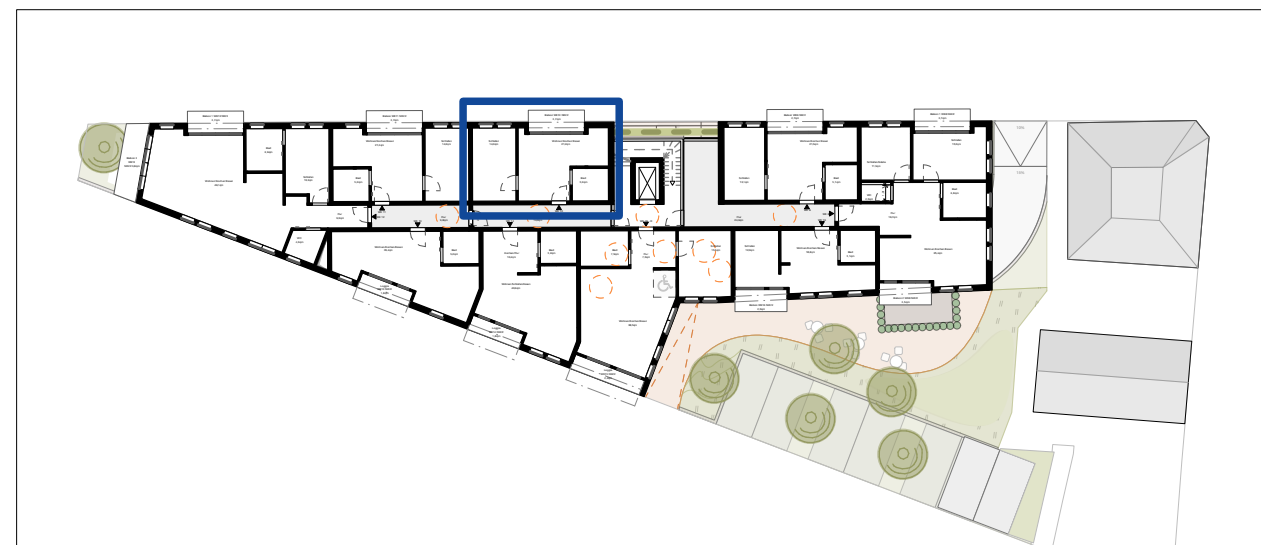

Wohnung 10 - Obergeschoss 1

Wohnen/Kochen/Essen	21,2 m ²
Schlafen	14,0 m ²
Bad	5,2 m ²
Balkon x0,5	2,7 m ²
Summe	43,1 m²

Wohnung 10

Maßstab ca.1.100

**Neubau
Betreutes Wohnen
Möhringer Straße 99
70199 Stuttgart**

Maßstab ca.1.500

Lageplan

Maßstab ca.1.1000