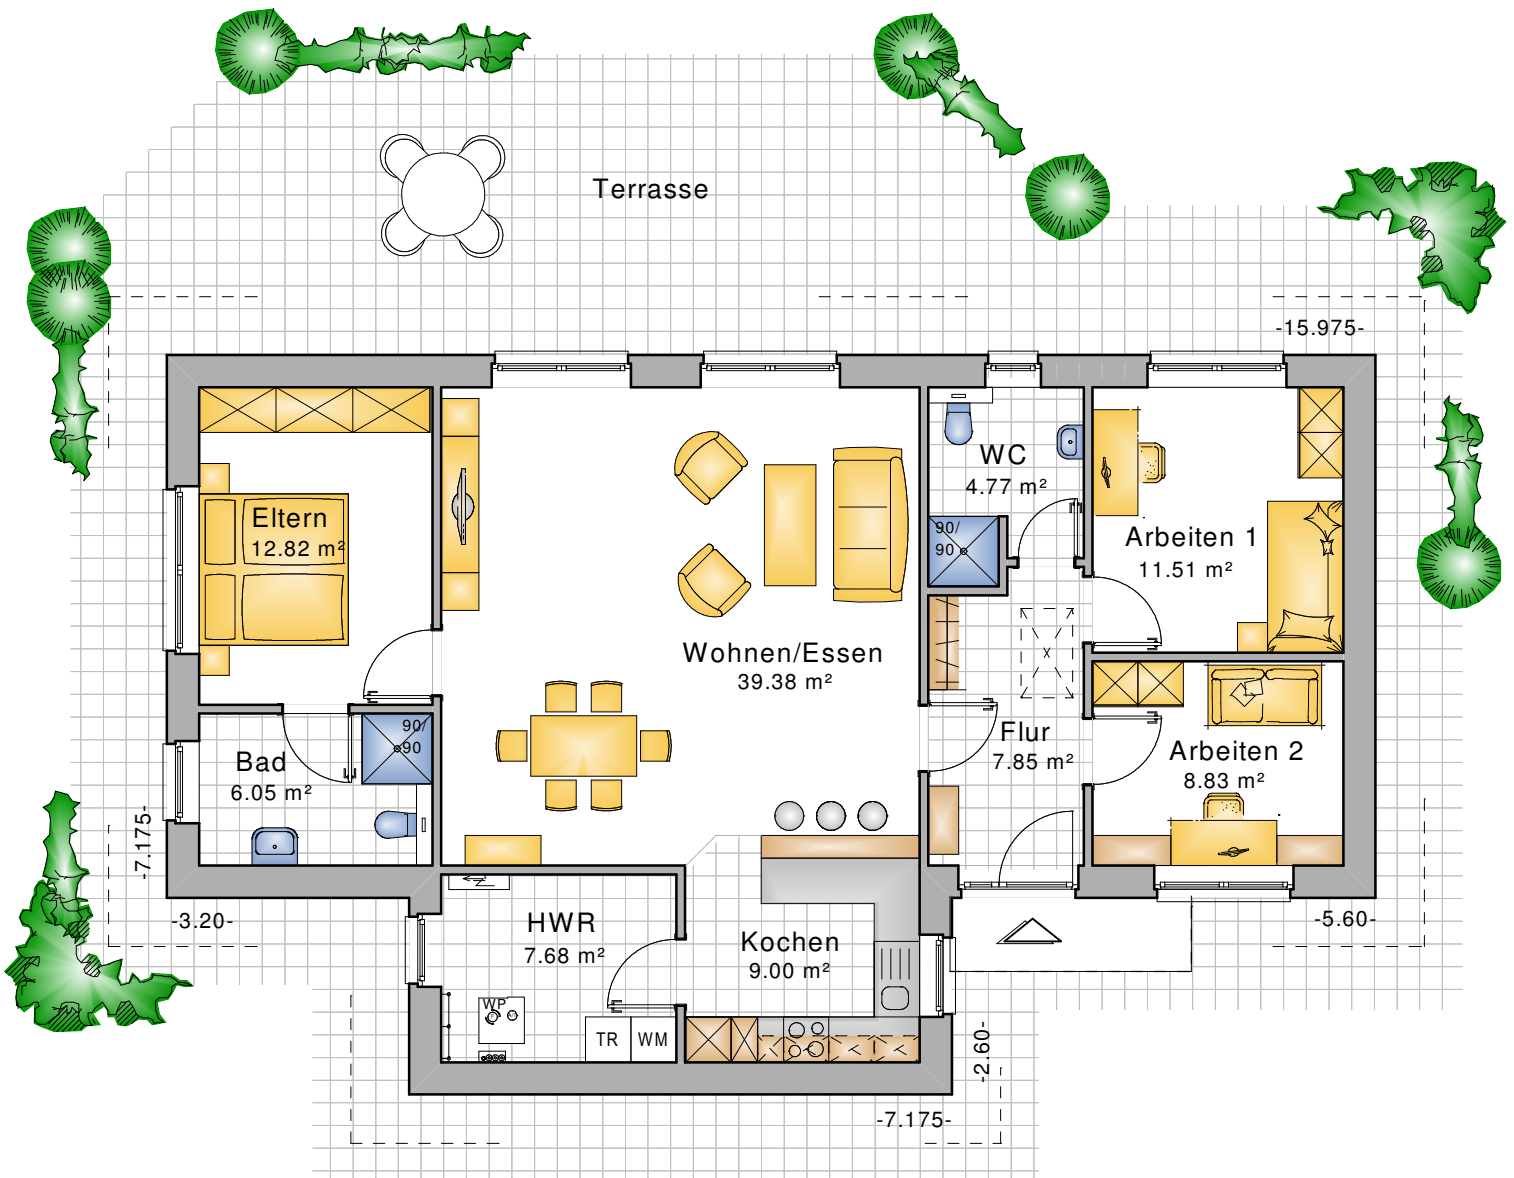

# WB 107-1

**ERDGESCHOSS** Wohnfläche 107,89 m<sup>2</sup> (gem. WoFIV)