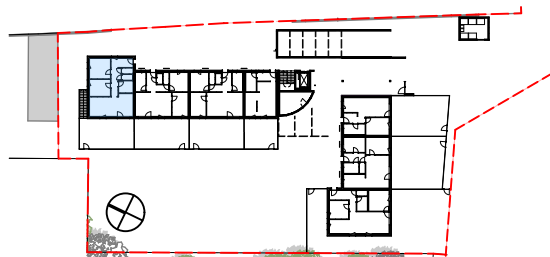

**Neubau Wohnanlage
Hygge Wels Neustadt**

Die dargestellte Einrichtung bzw.
Möblierung ist beispielhaft.

TOP A0.1

3-Zimmer Wohnung

Wohnnutzfl.	74,62m ²
Terrasse	10,50m ²
Garten	40,75m ²
Kellerabteil	4,30m ²