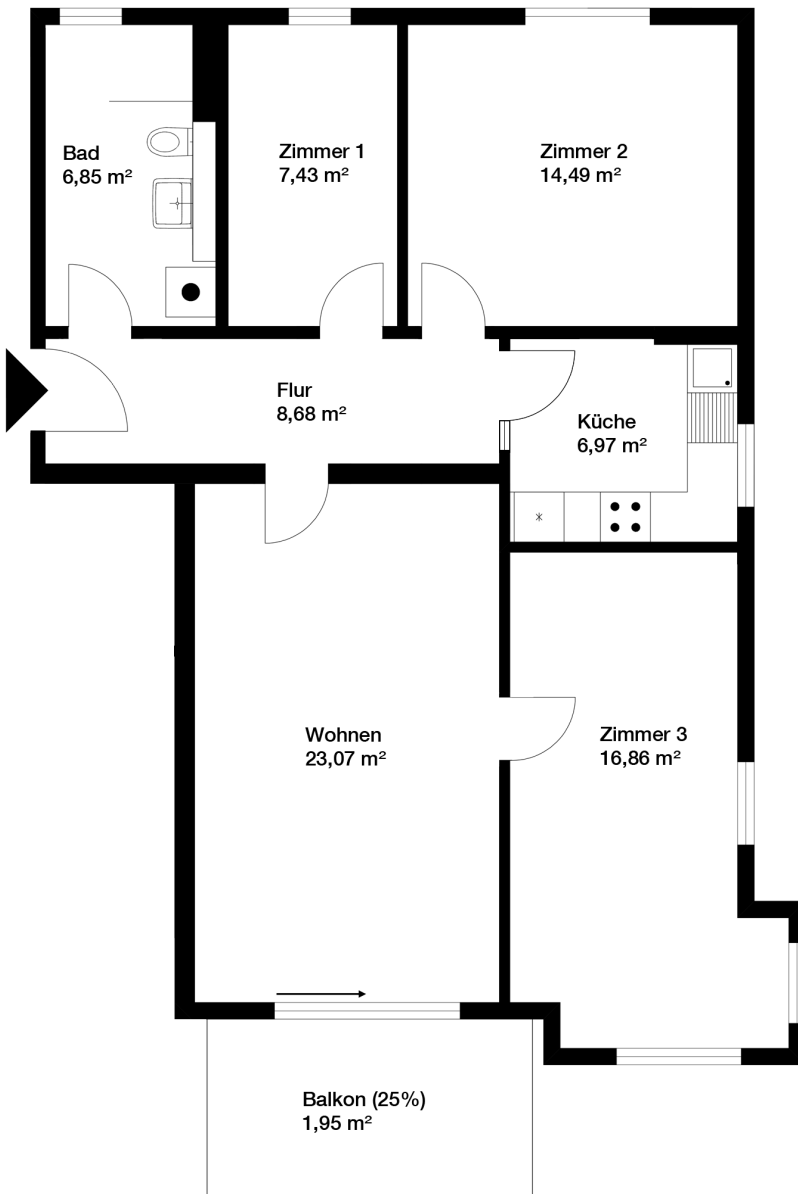

Wohnung 5

1.OG Amselstraße 8 , 16515 Oranienburg / OT Zehlendorf

4 - Zimmerwohnung

Flur	8,68 m ²
Zimmer 1	7,43 m ²
Zimmer 2	14,49 m ²
Zimmer 3	16,86 m ²
Bad	6,85 m ²
Küche	6,97 m ²
Wohnen	23,07 m ²
Abstellraum (separat)	4,00 m ²
Balkon (25%)	1,95 m ²
Gesamt	90,30 m²