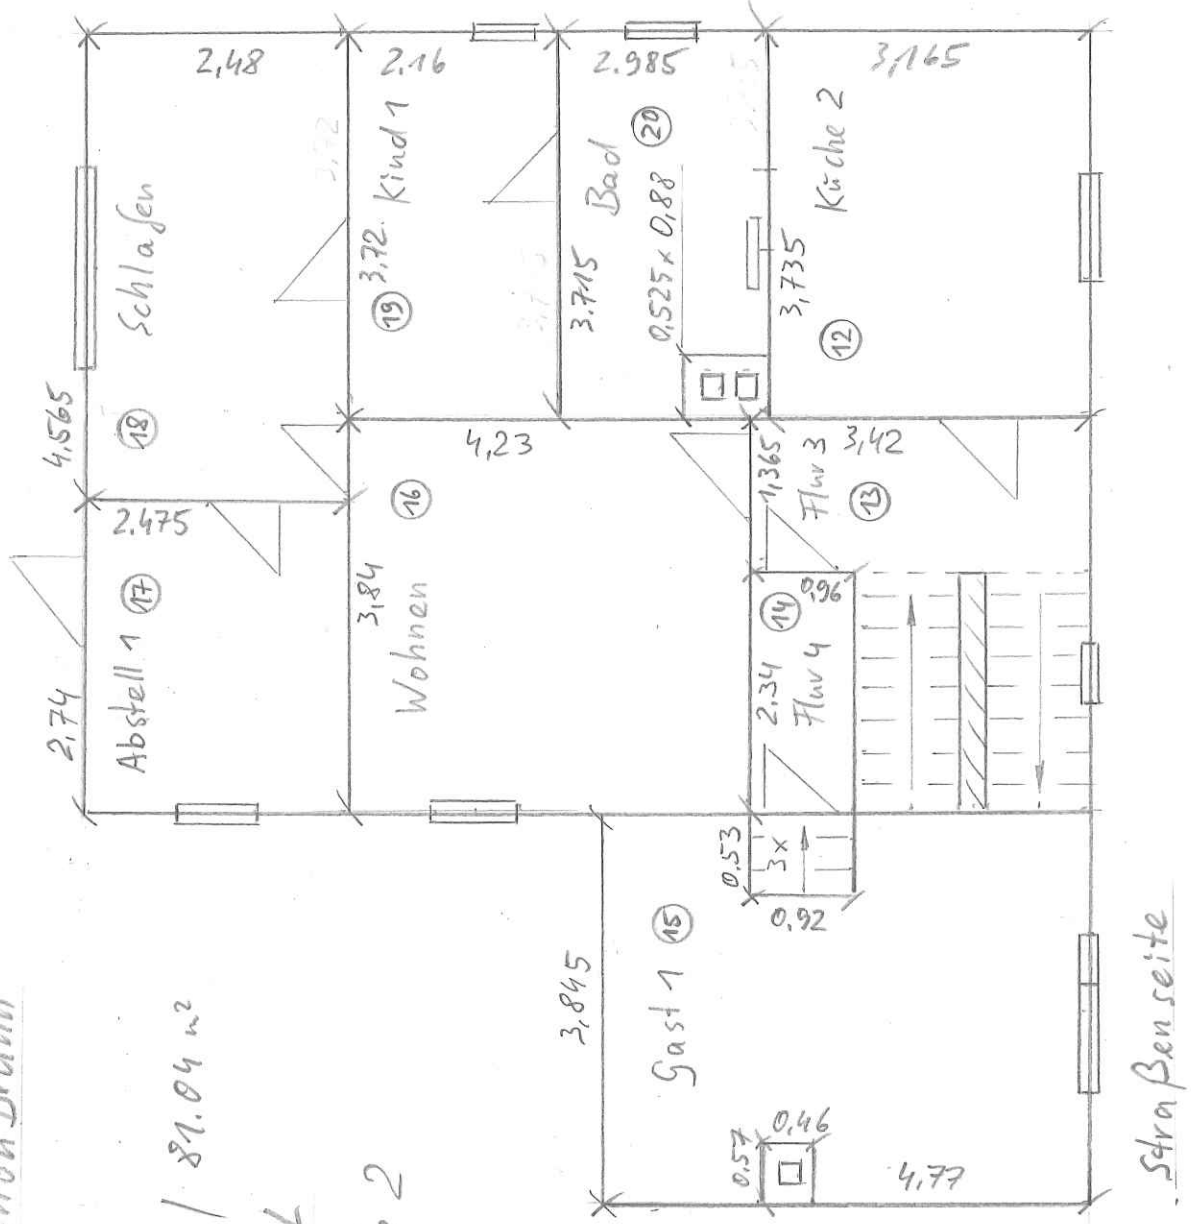

98666 Schleusegrund OT Schönbrunn

Mühlgrabenweg 19

M 1:75 / OG | Whg. 2 | 81.04 m²

SCHWARZ-Immobilien & FDL

99885 Ohrdruf, Marktplatz 2

22.06.2023

SCHWARZ-IMMOBILIEN
Immobilienmakler & FDL
Marktplatz 2 • 99885 Ohrdruf
Tel. 036 24 / 91 29 22