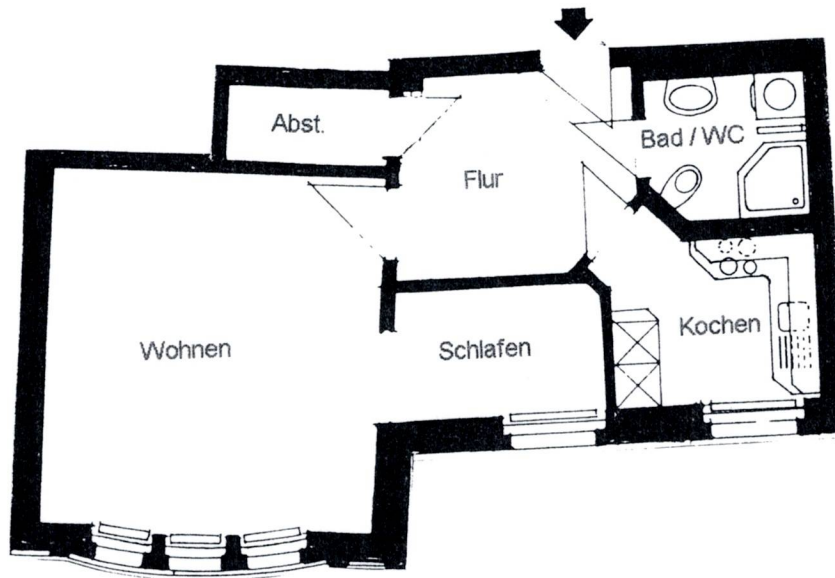

2- Raum- Wohnung 45,93 m²

Wohnung Nr. 13, 2. Obergeschoß

Flur	7,54 m ²
Bad / WC	3,82 m ²
Kochen	5,27 m ²
Wohnen / Schlafen	26,96 m ²
Abstellraum	2,34 m ²
Gesamt	45,93 m²